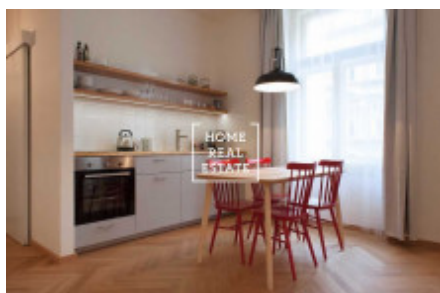

HOME
REAL
ESTATE

Аренда квартиры 2+kk, 52 m² - u studanky, Praha 7

ID
Предложение
Группа
Меблированная
Форма собственности
Общая площадь
Город
Район
Городская часть

[35231](#)
Аренда
2+kk
Меблированная
Частная
52 m²
[Прага](#)
[Praha 7](#)
[Bubeneč](#)