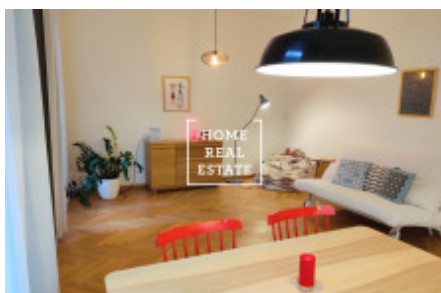

## Аренда квартиры 2+kk, 52 m2 - u studanky, Praha 7

ID	<a href="#">35231</a>	Предложение	Аренда
Группа	2+kk	Меблированная	Меблированная
Форма собственности	Частная	Общая площадь	52 m <sup>2</sup>
Город	<a href="#">Прага</a>	Район	<a href="#">Praha 7</a>
Городская часть	<a href="#">Bubeneč</a>	Статус	Реализовано