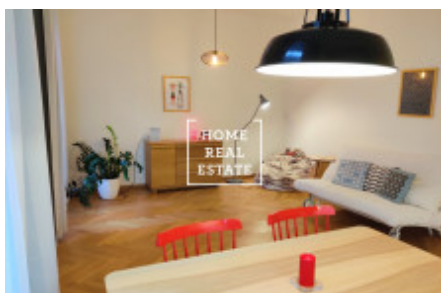

HOME
REAL
ESTATE

Аренда квартиры 2+kk, 52 m² - u studanky, Praha 7

ID
Предложение
Группа
Меблированная
Форма собственности
Общая площадь
Город
Район
Городская часть

[35231](#)
Аренда
2+kk
Меблированная
Частная
52 m²
[Прага](#)
[Praha 7](#)
[Bubeneč](#)