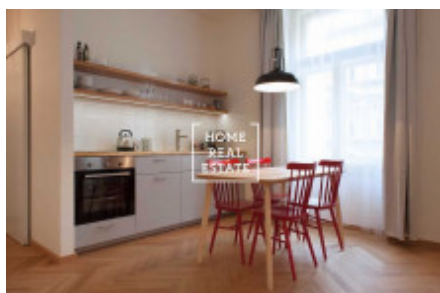

## Аренда квартиры 2+kk, 52 m2 - u studanky, Praha 7

ID	<a href="#">35231</a>	Предложение	Аренда
Группа	2+kk	Меблированная	Меблированная
Форма собственности	Частная	Общая площадь	52 m <sup>2</sup>
Город	<a href="#">Прага</a>	Район	<a href="#">Praha 7</a>
Городская часть	<a href="#">Bubeneč</a>	Статус	Реализовано