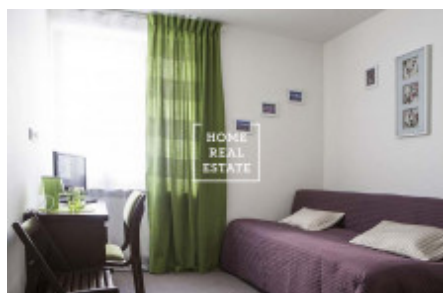

HOME
REAL
ESTATE

Аренда квартиры 1+kk, 20 m² - Nádražní, Praha 5

ID	35230	Предложение	Аренда
Группа	1+kk	Меблированная	Меблированная
Форма собственности	Частная	Общая площадь	20 m²
Парковка	Да	Город	Прага
Район	Praha 5	Городская часть	Smíchov
Статус	Реализовано