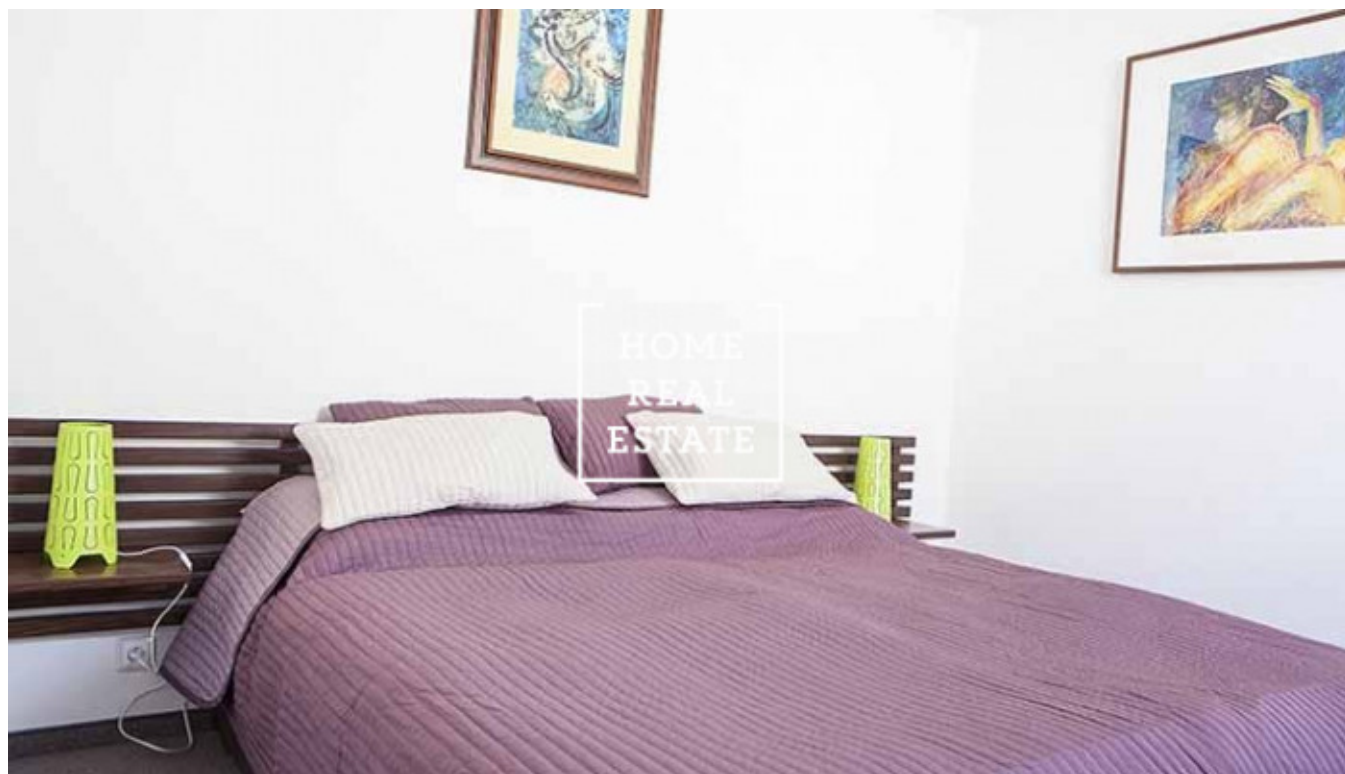

HOME
REAL
ESTATE

Аренда квартиры 1+kk, 20 m² - Nádražní, Praha 5

ID	35230	Предложение	Аренда
Группа	1+kk	Меблированная	Меблированная
Форма собственности	Частная	Общая площадь	20 m ²
Парковка	Да	Город	Прага
Район	Praha 5	Городская часть	Smíchov
Статус	Реализовано		