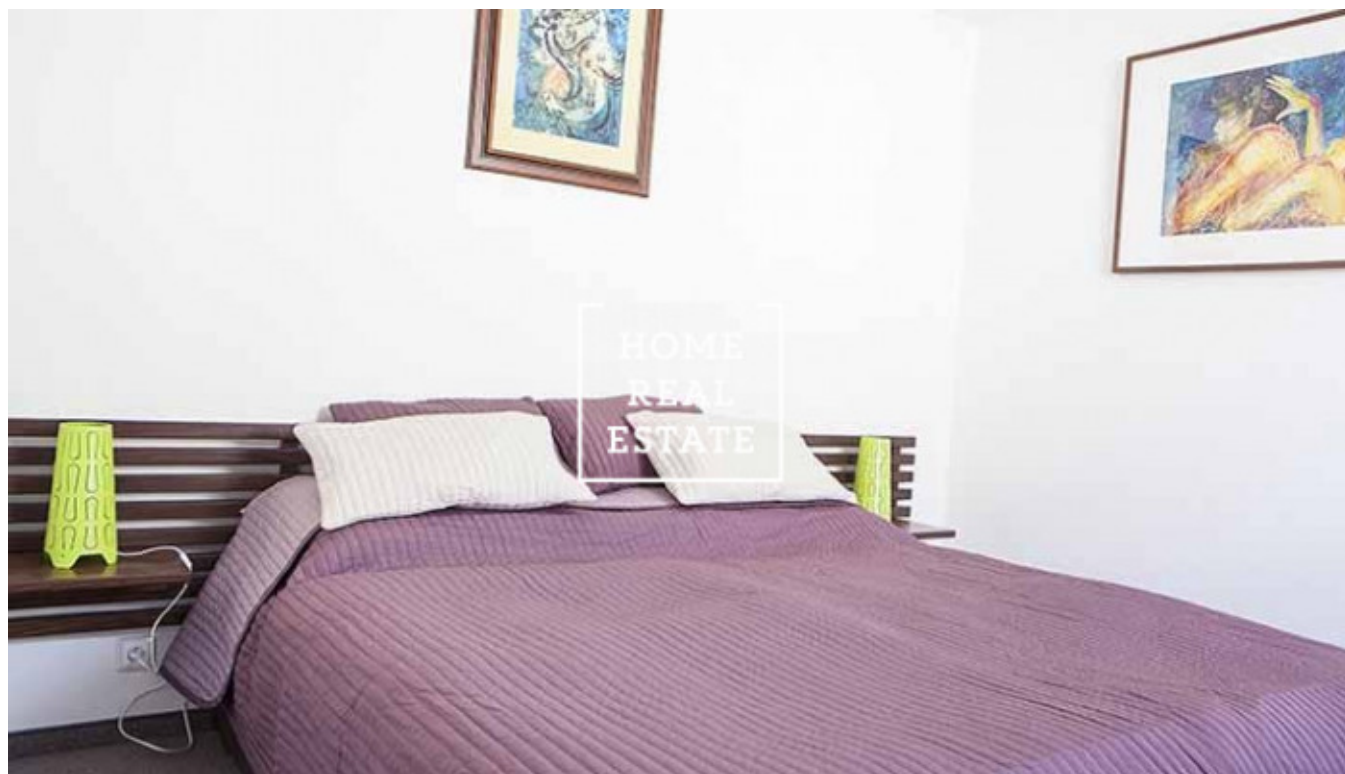

HOME
REAL
ESTATE

Аренда квартиры 1+kk, 20 m² - Nádražní, Praha 5

ID	35230	Предложение	Аренда
Группа	1+kk	Меблированная	Меблированная
Форма собственности	Частная	Общая площадь	20 m²
Парковка	Да	Город	Прага
Район	Praha 5	Городская часть	Smíchov
Статус	Реализовано