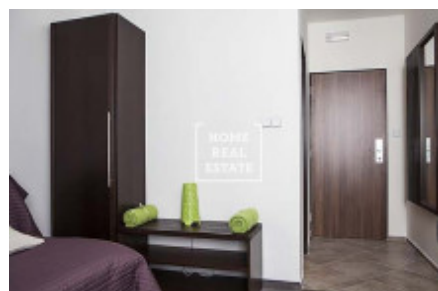

HOME
REAL
ESTATE

Аренда квартиры 1+kk, 20 m² - Nádražní, Praha 5

ID	35230	Предложение	Аренда
Группа	1+kk	Меблированная	Меблированная
Форма собственности	Частная	Общая площадь	20 m ²
Парковка	Да	Город	Прага
Район	Praha 5	Городская часть	Smíchov
Статус	Реализовано		