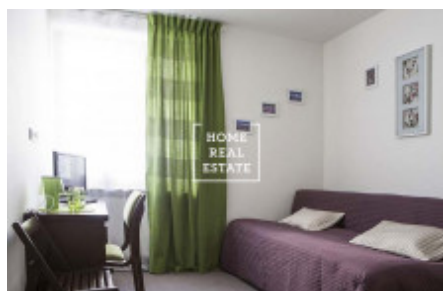

HOME
REAL
ESTATE

Аренда квартиры 1+kk, 20 m² - Nádražní, Praha 5

ID	35230	Предложение	Аренда
Группа	1+kk	Меблированная	Меблированная
Форма собственности	Частная	Общая площадь	20 m ²
Парковка	Да	Город	Прага
Район	Praha 5	Городская часть	Smíchov
Статус	Реализовано		