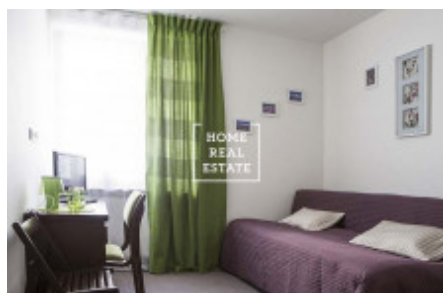

HOME
REAL
ESTATE

Аренда квартиры 1+kk, 20 m² - Nádražní, Praha 5

ID	35230	Предложение	Аренда
Группа	1+kk	Меблированная	Меблированная
Форма собственности	Частная	Общая площадь	20 m ²
Парковка	Да	Город	Прага
Район	Praha 5	Городская часть	Smíchov
Статус	Реализовано		