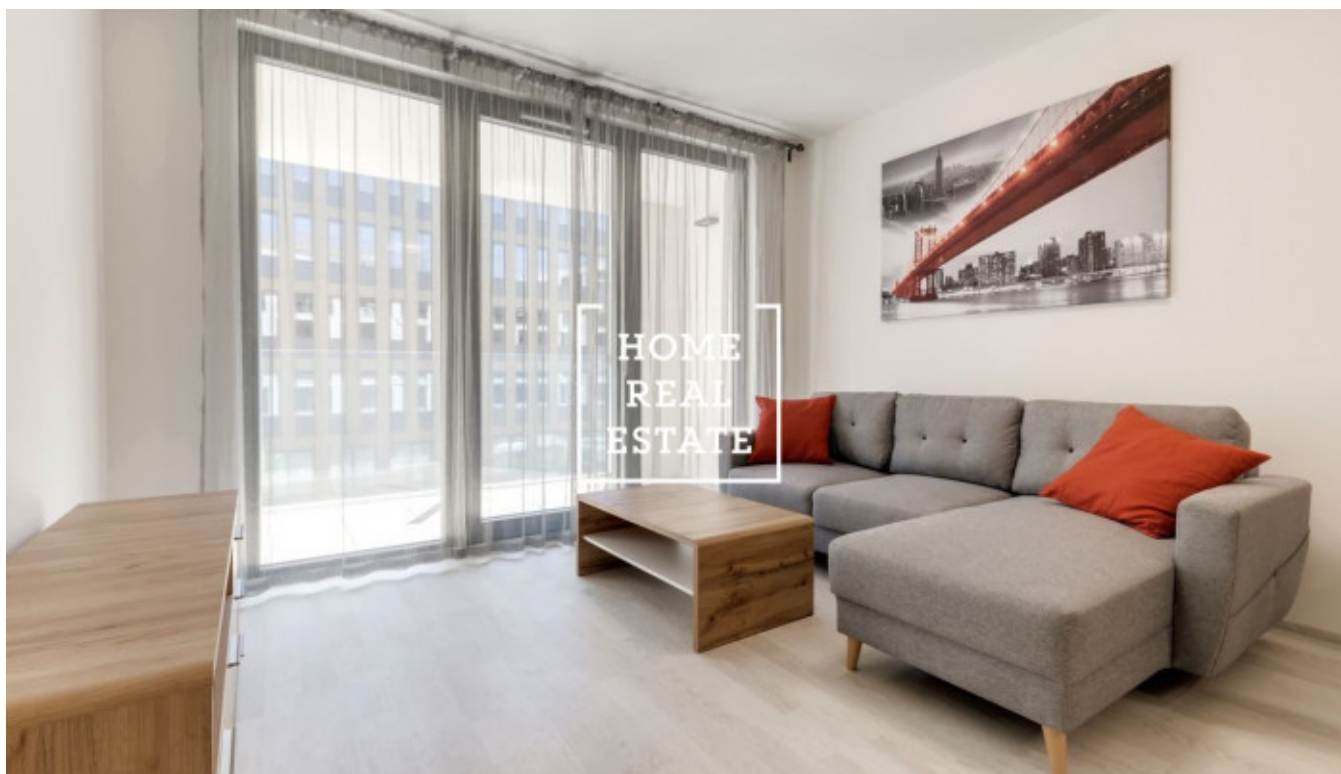

## Аренда квартиры 2+kk, 52 m<sup>2</sup> - U Mlýnského kanálu, Praha 8

ID  
Предложение  
Группа  
Меблированная  
Форма собственности  
Общая площадь  
Парковка  
Город  
Район  
Городская часть

[35228](#)  
Аренда  
2+kk  
Меблированная  
Частная  
52 m<sup>2</sup>  
Да  
[Прага](#)  
[Praha 8](#)  
[Karlín](#)