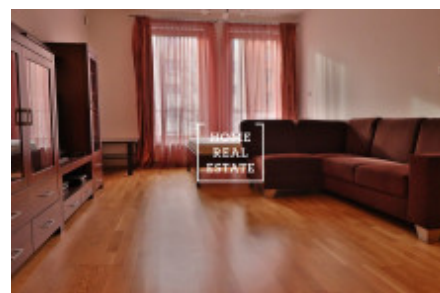

Аренда квартиры 2+kk, 61 m² - Brunclíkova, Praha 6

ID
Предложение
Группа
Меблированная
Форма собственности
Общая площадь
Парковка
Город
Район
Городская часть

[35227](#)
Аренда
2+kk
Меблированная
Частная
61 m²
Да
[Прага](#)
[Praha 6](#)
[Břevnov](#)