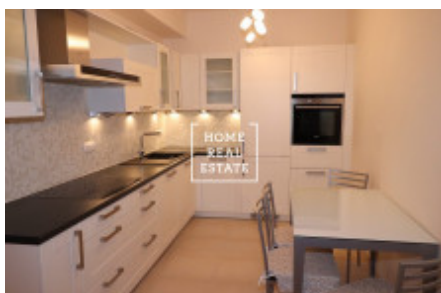

Аренда квартиры 2+kk, 61 m² - Brunclíkova, Praha 6

ID
Предложение
Группа
Меблированная
Форма собственности
Общая площадь
Парковка
Город
Район
Городская часть

[35227](#)
Аренда
2+kk
Меблированная
Частная
61 m²
Да
[Прага](#)
[Praha 6](#)
[Břevnov](#)