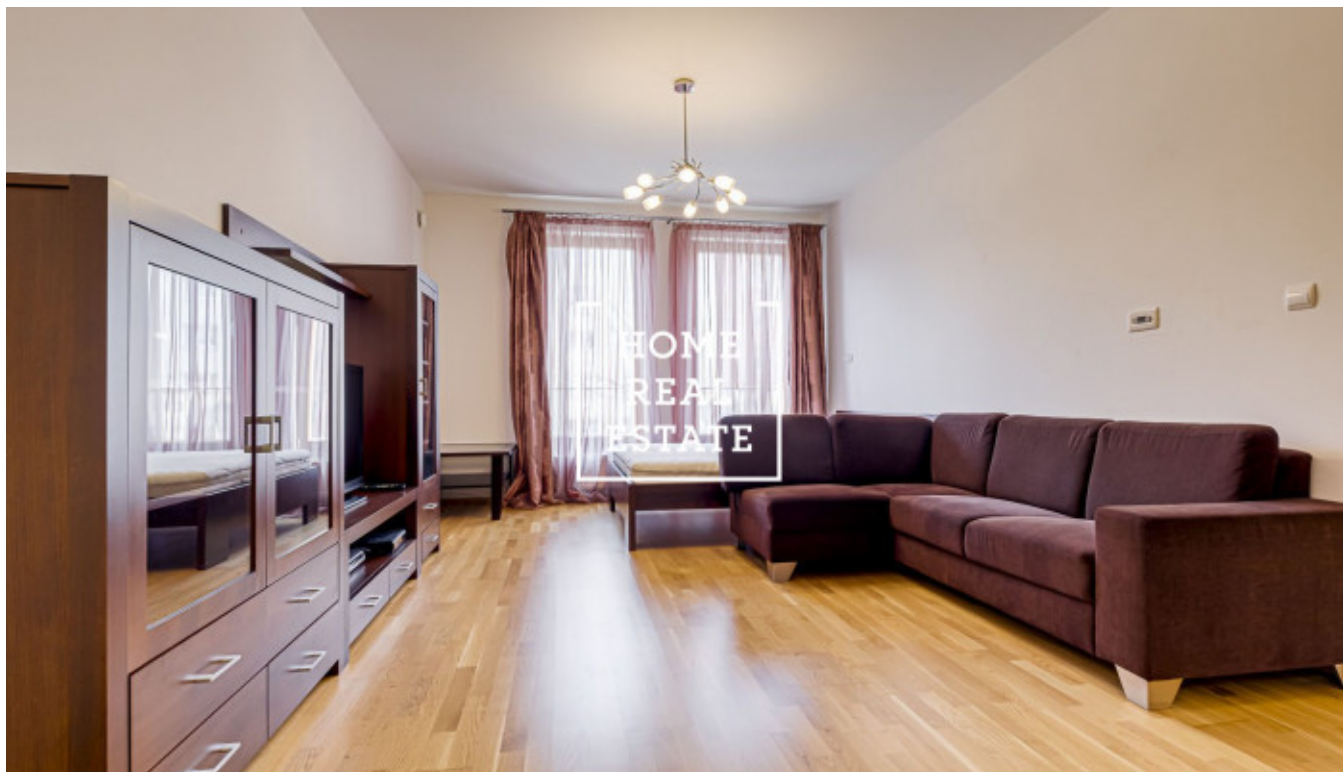

Аренда квартиры 2+kk, 61 m² - Brunclíkova, Praha 6

ID
Предложение
Группа
Меблированная
Форма собственности
Общая площадь
Парковка
Город
Район
Городская часть

[35227](#)
Аренда
2+kk
Меблированная
Частная
61 m²
Да
[Прага](#)
[Praha 6](#)
[Břevnov](#)