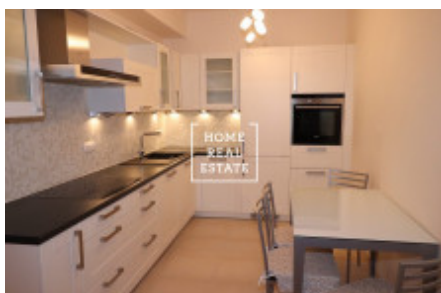

Аренда квартиры 2+kk, 61 m² - Brunclíkova, Praha 6

| | | | |
|---------------------|-------------------------|-----------------|-------------------------|
| ID | 35227 | Предложение | Аренда |
| Группа | 2+kk | Меблированная | Меблированная |
| Форма собственности | Частная | Общая площадь | 61 m ² |
| Парковка | Да | Город | Прага |
| Район | Прага 6 | Городская часть | Вřevnov |
| Статус | Реализовано | | |