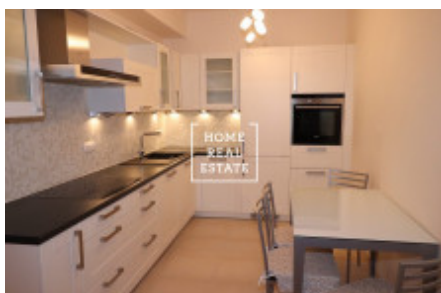

## Аренда квартиры 2+kk, 61 m<sup>2</sup> - Brunclíkova, Praha 6

ID	<a href="#">35227</a>	Предложение	Аренда
Группа	2+kk	Меблированная	Меблированная
Форма собственности	Частная	Общая площадь	61 m <sup>2</sup>
Парковка	Да	Город	<a href="#">Прага</a>
Район	<a href="#">Прага 6</a>	Городская часть	<a href="#">Вřevnov</a>
Статус	Реализовано		