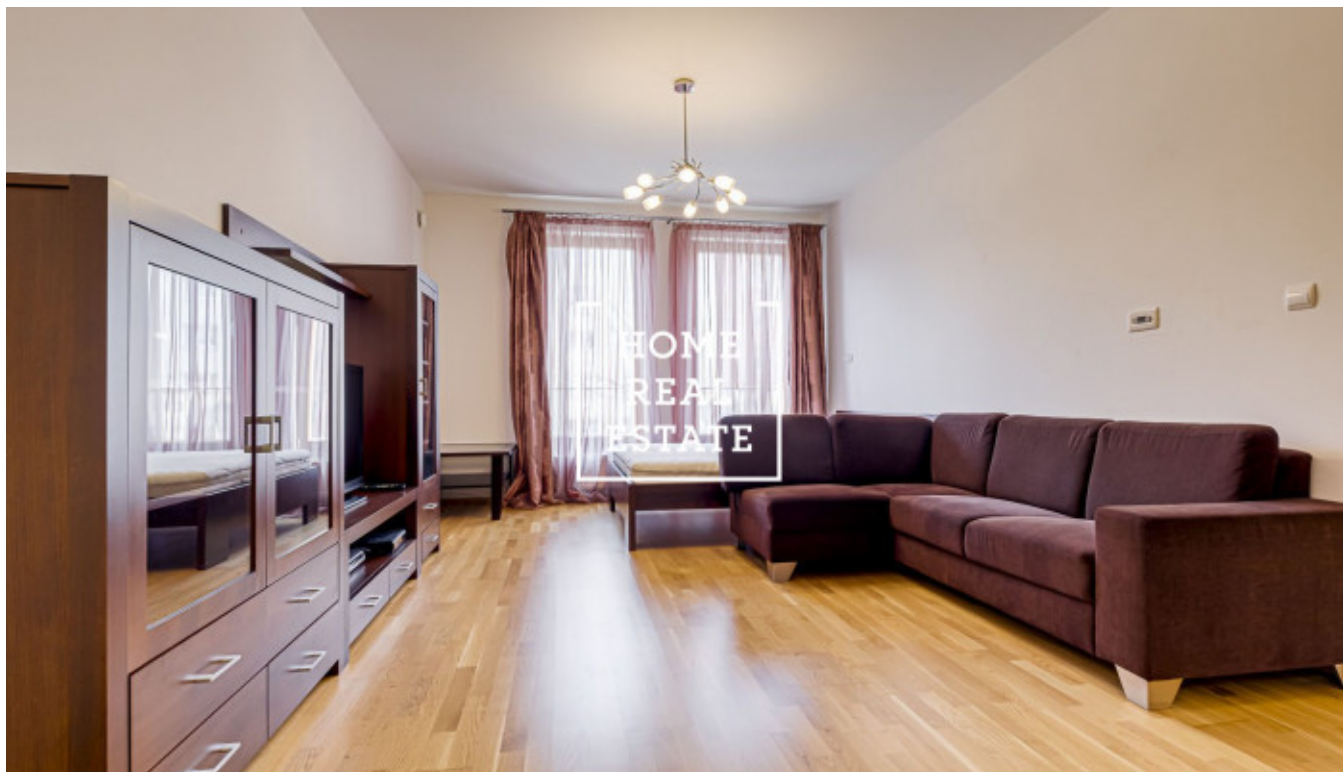

Аренда квартиры 2+kk, 61 m² - Brunclíkova, Praha 6

| | | | |
|---------------------|-------------------------|-----------------|-------------------------|
| ID | 35227 | Предложение | Аренда |
| Группа | 2+kk | Меблированная | Меблированная |
| Форма собственности | Частная | Общая площадь | 61 m ² |
| Парковка | Да | Город | Прага |
| Район | Прага 6 | Городская часть | Вřevnov |
| Статус | Реализовано | | |