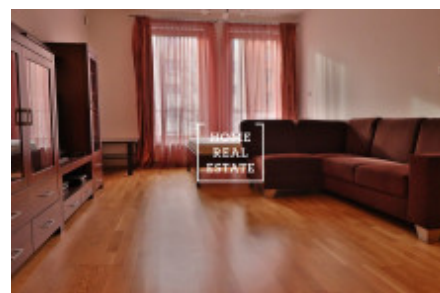

Аренда квартиры 2+kk, 61 m² - Brunclíkova, Praha 6

| | | | |
|---------------------|-------------------------|-----------------|-------------------------|
| ID | 35227 | Предложение | Аренда |
| Группа | 2+kk | Меблированная | Меблированная |
| Форма собственности | Частная | Общая площадь | 61 m ² |
| Парковка | Да | Город | Прага |
| Район | Прага 6 | Городская часть | Вřevnov |
| Статус | Реализовано | | |