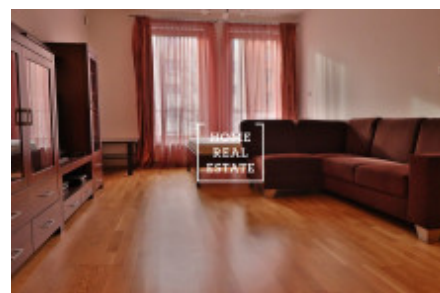

## Аренда квартиры 2+kk, 61 m<sup>2</sup> - Brunclíkova, Praha 6

ID	<a href="#">35227</a>	Предложение	Аренда
Группа	2+kk	Меблированная	Меблированная
Форма собственности	Частная	Общая площадь	61 m <sup>2</sup>
Парковка	Да	Город	<a href="#">Прага</a>
Район	<a href="#">Прага 6</a>	Городская часть	<a href="#">Вřevnov</a>
Статус	Реализовано		