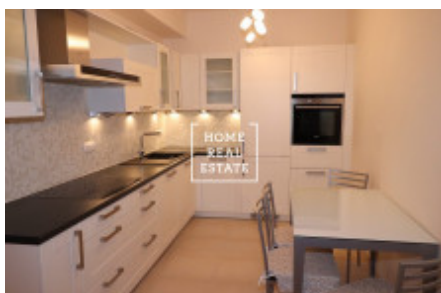

Аренда квартиры 2+kk, 61 m² - Brunclíkova, Praha 6

ID	35227	Предложение	Аренда
Группа	2+kk	Меблированная	Меблированная
Форма собственности	Частная	Общая площадь	61 m ²
Парковка	Да	Город	Прага
Район	Прага 6	Городская часть	Вřevnov
Статус	Реализовано		