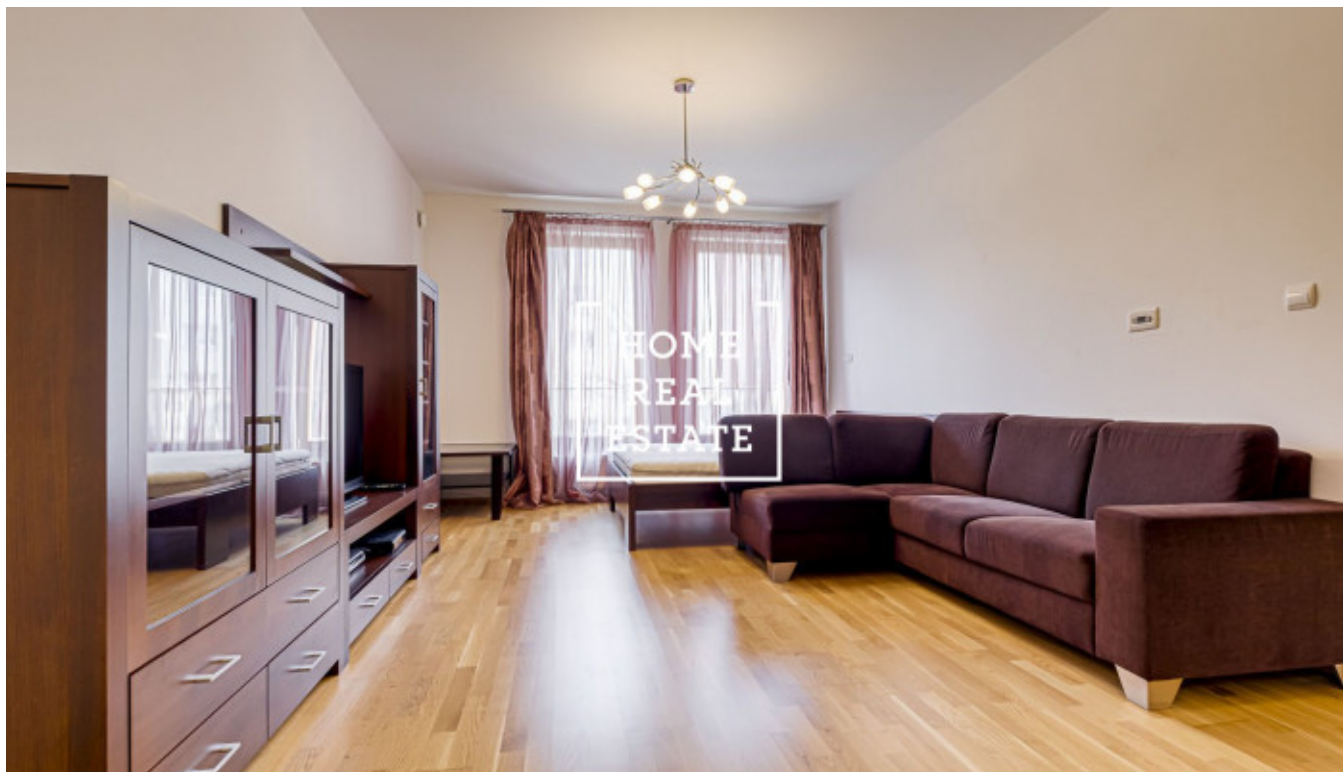

Аренда квартиры 2+kk, 61 m² - Brunclíkova, Praha 6

ID	35227	Предложение	Аренда
Группа	2+kk	Меблированная	Меблированная
Форма собственности	Частная	Общая площадь	61 m ²
Парковка	Да	Город	Прага
Район	Прага 6	Городская часть	Вřevnov
Статус	Реализовано		