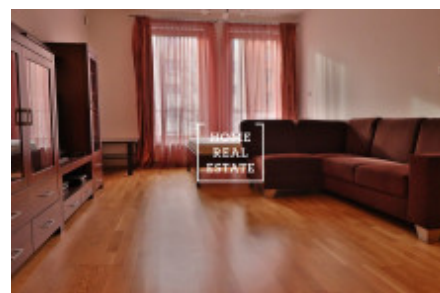

Аренда квартиры 2+kk, 61 m² - Brunclíkova, Praha 6

ID	35227	Предложение	Аренда
Группа	2+kk	Меблированная	Меблированная
Форма собственности	Частная	Общая площадь	61 m ²
Парковка	Да	Город	Прага
Район	Прага 6	Городская часть	Вřevnov
Статус	Реализовано		