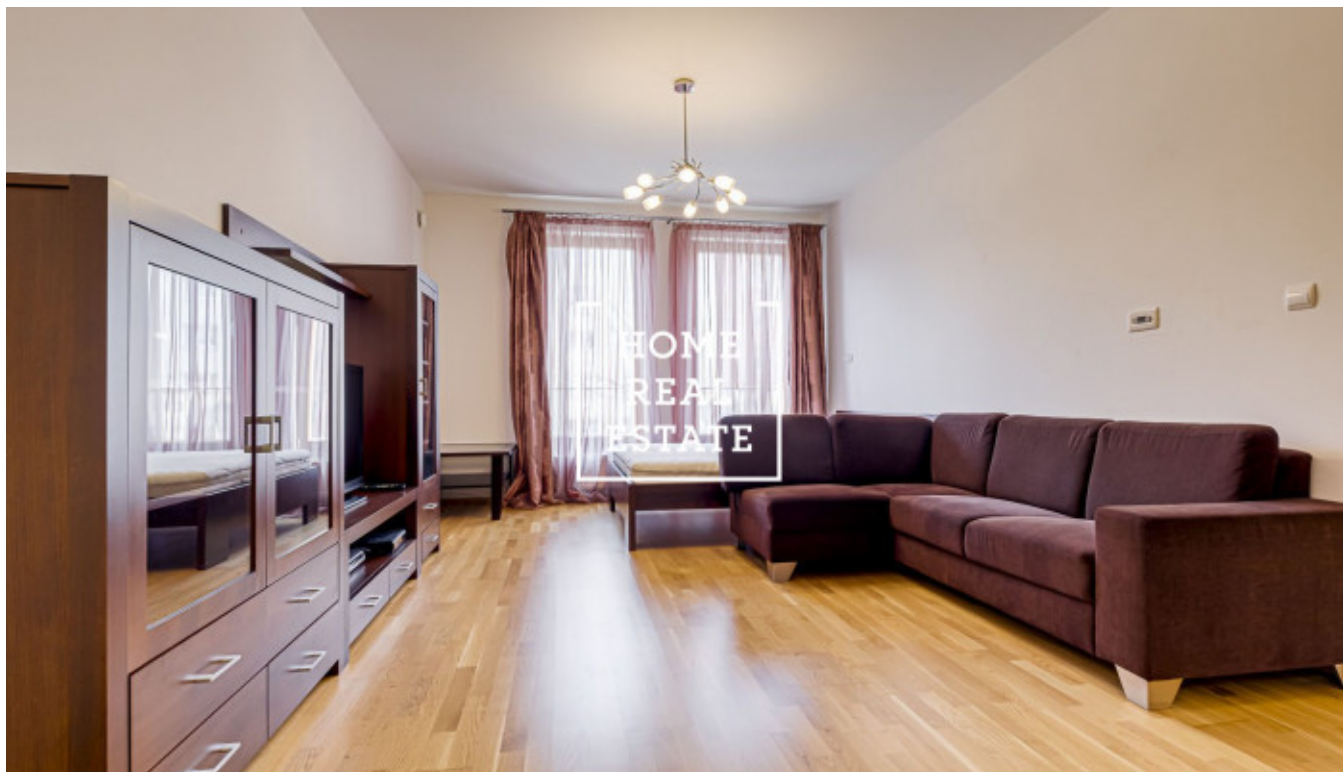

## Аренда квартиры 2+kk, 61 m<sup>2</sup> - Brunclíkova, Praha 6

ID	<a href="#">35227</a>	Предложение	Аренда
Группа	2+kk	Меблированная	Меблированная
Форма собственности	Частная	Общая площадь	61 m <sup>2</sup>
Парковка	Да	Город	<a href="#">Прага</a>
Район	<a href="#">Прага 6</a>	Городская часть	<a href="#">Вřevnov</a>
Статус	Реализовано		