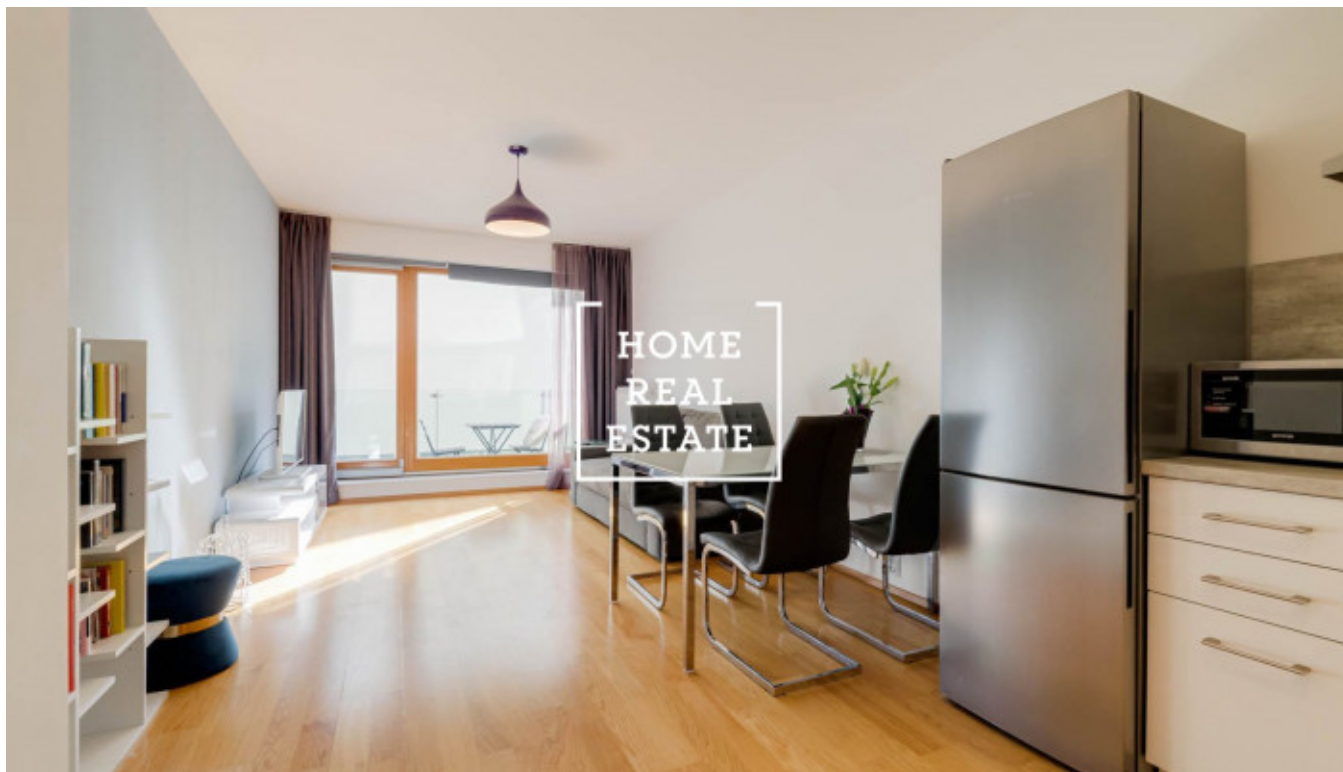

HOME
REAL
ESTATE

Аренда квартиры 2+kk, 60 m² - Komunardů, Praha 7

ID	35223	Предложение	Аренда
Группа	2+kk	Меблированная	Меблированная
Форма собственности	Частная	Общая площадь	60 m ²
Город	Прага	Район	Praha 7
Городская часть	Holešovice	Статус	Реализовано