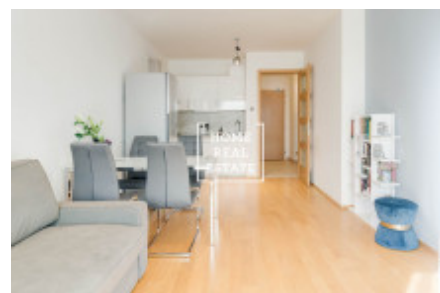

HOME
REAL
ESTATE

Аренда квартиры 2+kk, 60 m² - Komunardů, Praha 7

ID	35223	Предложение	Аренда
Группа	2+kk	Меблированная	Меблированная
Форма собственности	Частная	Общая площадь	60 m ²
Город	Прага	Район	Praha 7
Городская часть	Holešovice	Статус	Реализовано