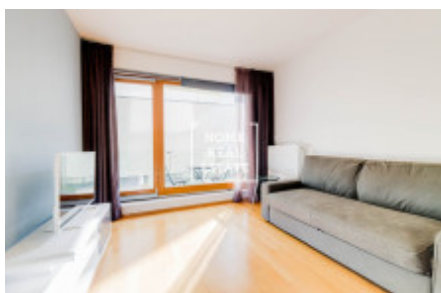

HOME
REAL
ESTATE

Аренда квартиры 2+kk, 60 m² - Komunardů, Praha 7

ID	35223	Предложение	Аренда
Группа	2+kk	Меблированная	Меблированная
Форма собственности	Частная	Общая площадь	60 m ²
Город	Прага	Район	Praha 7
Городская часть	Holešovice	Статус	Реализовано