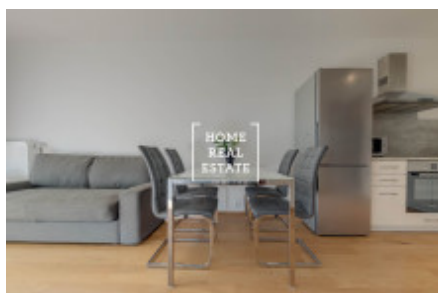

HOME
REAL
ESTATE

Аренда квартиры 2+kk, 60 m² - Komunardů, Praha 7

ID	35223	Предложение	Аренда
Группа	2+kk	Меблированная	Меблированная
Форма собственности	Частная	Общая площадь	60 m ²
Город	Прага	Район	Praha 7
Городская часть	Holešovice	Статус	Реализовано