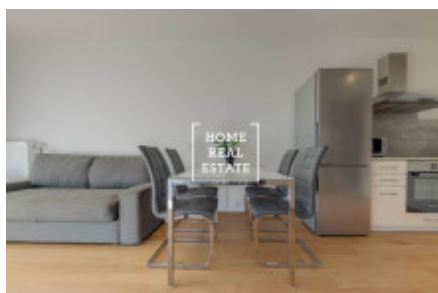

HOME
REAL
ESTATE

Аренда квартиры 2+kk, 60 m² - Komunardů, Praha 7

ID
Группа
Форма
собственности
Город
Городская часть

[35223](#)
2+kk
Частная
[Прага](#)
[Holešovice](#)

Предложение
Меблированная
Общая площадь
Район
Статус