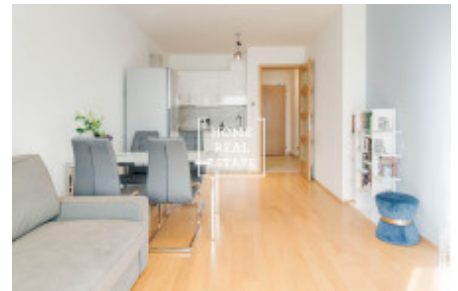

## Аренда квартиры 2+kk, 60 m2 - Komunardů, Praha 7

ID	<a href="#">35223</a>
Предложение	Аренда
Группа	2+kk
Меблированная	Меблированная
Форма собственности	Частная
Общая площадь	60 m <sup>2</sup>
Город	<a href="#">Прага</a>
Район	<a href="#">Praha 7</a>
Городская часть	<a href="#">Holešovice</a>