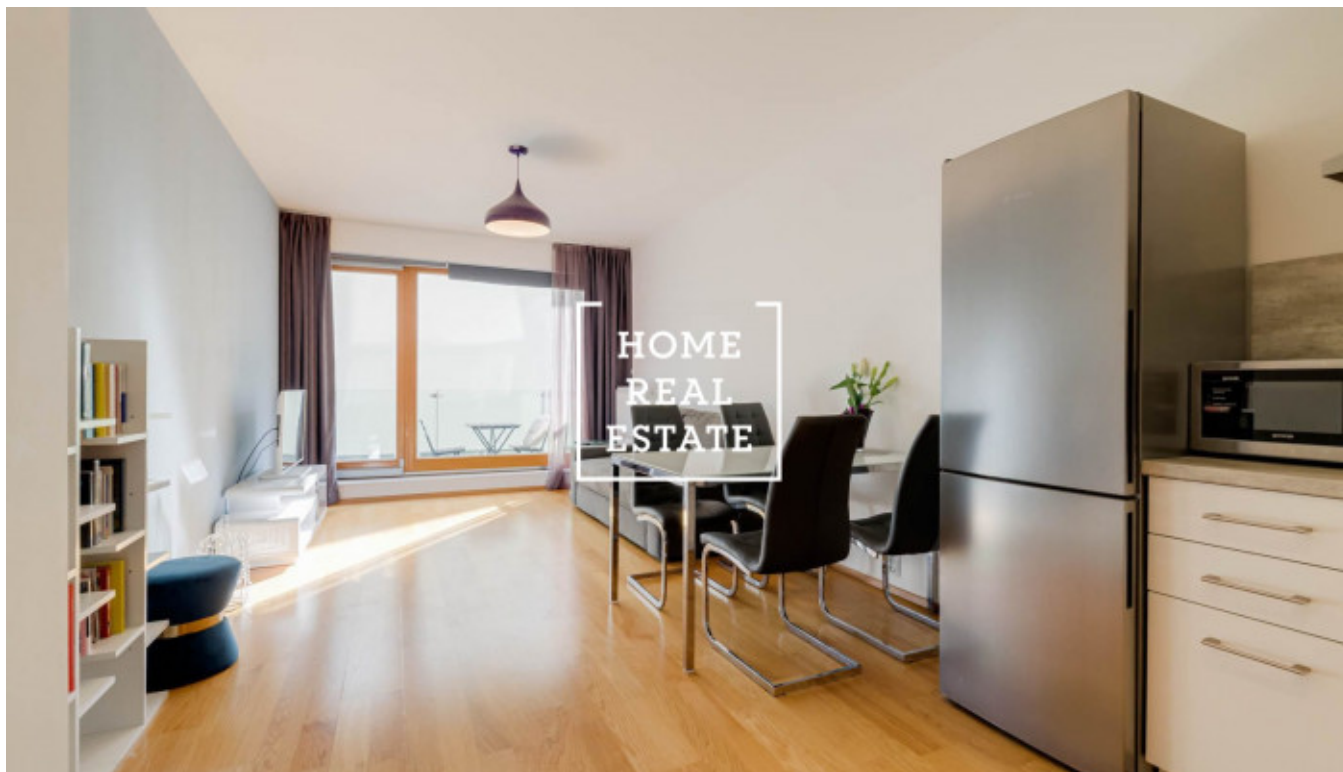

HOME
REAL
ESTATE

Аренда квартиры 2+kk, 60 m² - Komunardů, Praha 7

ID
Группа
Форма
собственности
Город
Городская часть

[35223](#)
2+kk
Частная
[Прага](#)
[Holešovice](#)

Предложение
Меблированная
Общая площадь
Район
Статус