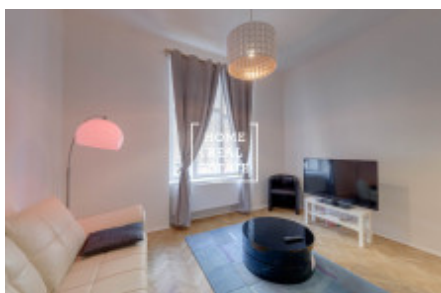

Аренда квартиры 2+kk, 55 m² - Přemyslovská, Praha 3

ID	35221	Предложение	Аренда
Группа	2+kk	Меблированная	Меблированная
Форма собственности	Частная	Общая площадь	55 m ²
Город	Прага	Район	Praha 3
Городская часть	Vinohrady	Статус	Реализовано