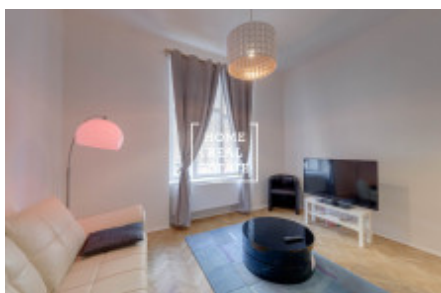

## Аренда квартиры 2+kk, 55 m2 - Přemyslovská, Praha 3

|                     |                           |               |                         |
|---------------------|---------------------------|---------------|-------------------------|
| ID                  | <a href="#">35221</a>     | Предложение   | Аренда                  |
| Группа              | 2+kk                      | Меблированная | Меблированная           |
| Форма собственности | Частная                   | Общая площадь | 55 m <sup>2</sup>       |
| Город               | <a href="#">Прага</a>     | Район         | <a href="#">Praha 3</a> |
| Городская часть     | <a href="#">Vinohrady</a> | Статус        | Реализовано             |