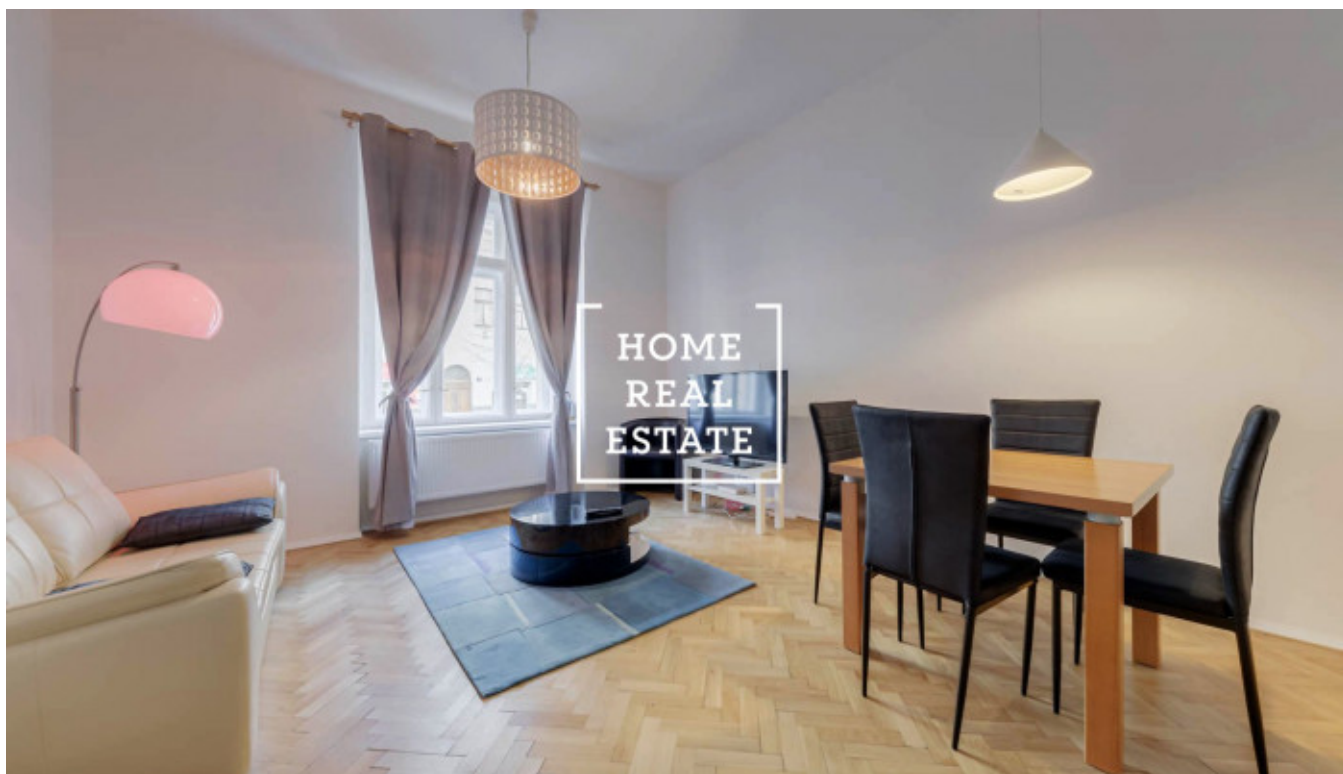

## Аренда квартиры 2+kk, 55 m2 - Přemyslovská, Praha 3

|                     |                           |               |                         |
|---------------------|---------------------------|---------------|-------------------------|
| ID                  | <a href="#">35221</a>     | Предложение   | Аренда                  |
| Группа              | 2+kk                      | Меблированная | Меблированная           |
| Форма собственности | Частная                   | Общая площадь | 55 m <sup>2</sup>       |
| Город               | <a href="#">Прага</a>     | Район         | <a href="#">Praha 3</a> |
| Городская часть     | <a href="#">Vinohrady</a> | Статус        | Реализовано             |