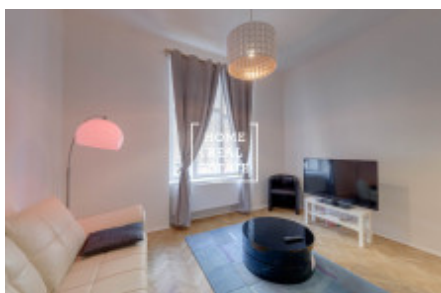

Аренда квартиры 2+kk, 55 m² - Přemyslovská, Praha 3

ID	35221	Предложение	Аренда
Группа	2+kk	Меблированная	Меблированная
Форма собственности	Частная	Общая площадь	55 m²
Город	Прага	Район	Praha 3
Городская часть	Vinohrady	Статус	Реализовано