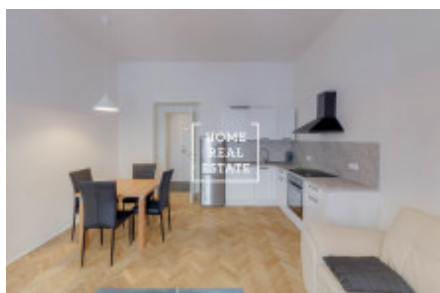

Аренда квартиры 2+kk, 55 m² - Přemyslovská, Praha 3

ID	35221	Предложение	Аренда
Группа	2+kk	Меблированная	Меблированная
Форма собственности	Частная	Общая площадь	55 m ²
Город	Прага	Район	Praha 3
Городская часть	Vinohrady	Статус	Реализовано