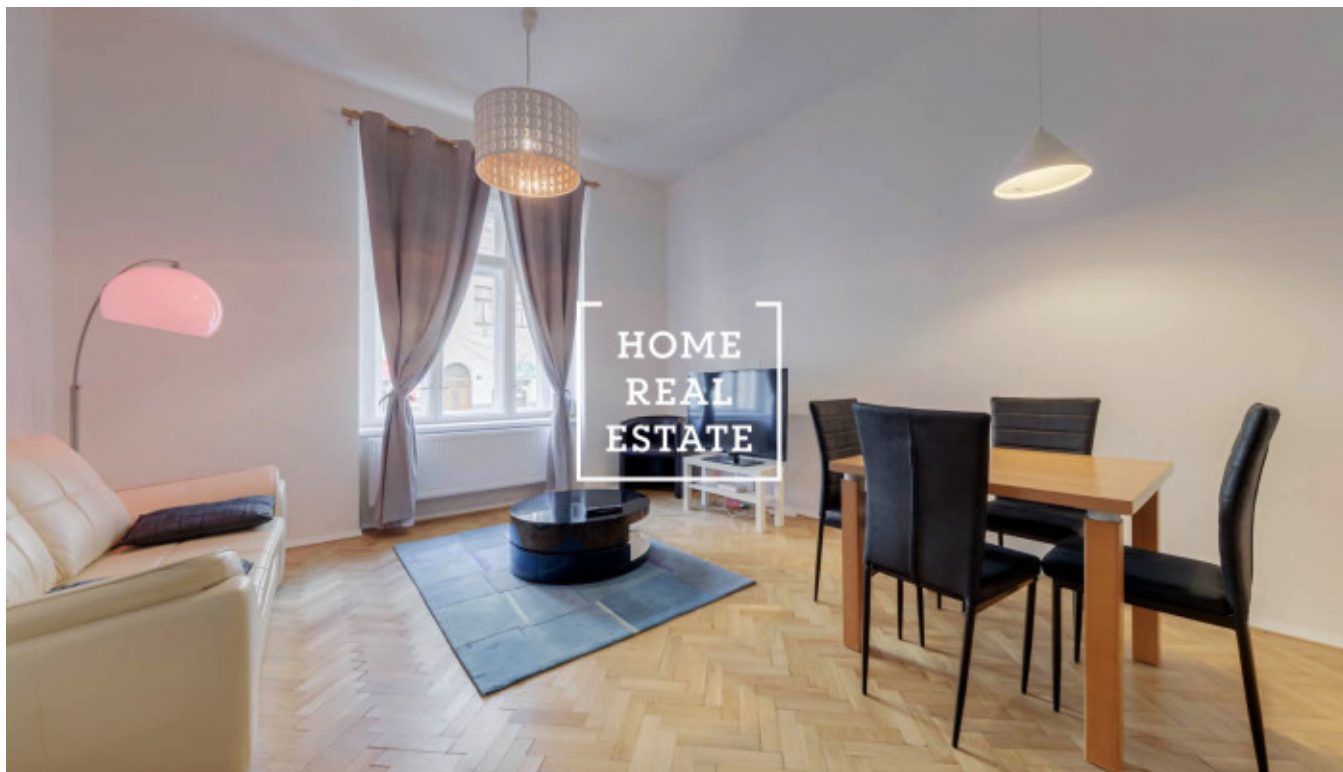

Аренда квартиры 2+kk, 55 m2 - Přemyslovská, Praha 3

ID
Группа
Форма
собственности
Город
Городская часть

[35221](#)
2+kk
Частная
[Прага](#)
[Vinohrady](#)

Предложение
Меблированная
Общая площадь
Район
Статус