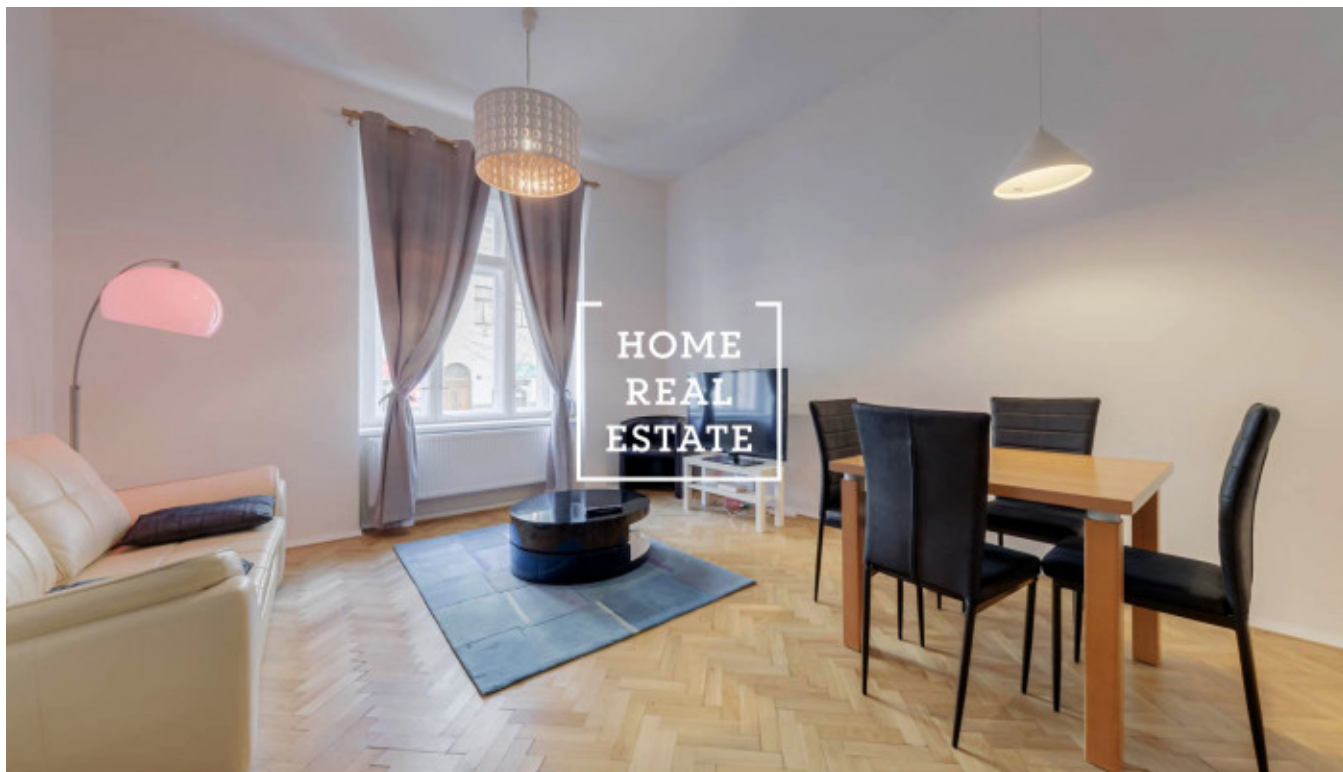

Аренда квартиры 2+kk, 55 m² - Přemyslovská, Praha 3

ID	35221	Предложение	Аренда
Группа	2+kk	Меблированная	Меблированная
Форма собственности	Частная	Общая площадь	55 m ²
Город	Прага	Район	Praha 3
Городская часть	Vinohrady	Статус	Реализовано