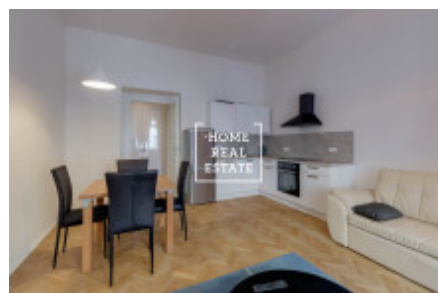

Аренда квартиры 2+kk, 55 m² - Přemyslovská, Praha 3

ID	35221	Предложение	Аренда
Группа	2+kk	Меблированная	Меблированная
Форма собственности	Частная	Общая площадь	55 m ²
Город	Прага	Район	Praha 3
Городская часть	Vinohrady	Статус	Реализовано