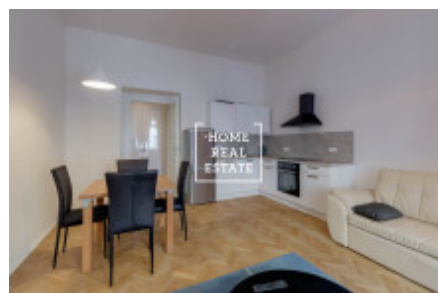

## Аренда квартиры 2+kk, 55 m2 - Přemyslovská, Praha 3

|                     |                           |               |                         |
|---------------------|---------------------------|---------------|-------------------------|
| ID                  | <a href="#">35221</a>     | Предложение   | Аренда                  |
| Группа              | 2+kk                      | Меблированная | Меблированная           |
| Форма собственности | Частная                   | Общая площадь | 55 m <sup>2</sup>       |
| Город               | <a href="#">Прага</a>     | Район         | <a href="#">Praha 3</a> |
| Городская часть     | <a href="#">Vinohrady</a> | Статус        | Реализовано             |