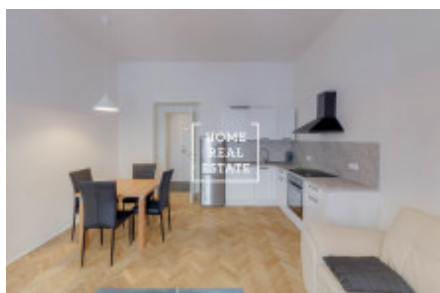

## Аренда квартиры 2+kk, 55 m2 - Přemyslovská, Praha 3

|                     |                           |               |                         |
|---------------------|---------------------------|---------------|-------------------------|
| ID                  | <a href="#">35221</a>     | Предложение   | Аренда                  |
| Группа              | 2+kk                      | Меблированная | Меблированная           |
| Форма собственности | Частная                   | Общая площадь | 55 m <sup>2</sup>       |
| Город               | <a href="#">Прага</a>     | Район         | <a href="#">Praha 3</a> |
| Городская часть     | <a href="#">Vinohrady</a> | Статус        | Реализовано             |