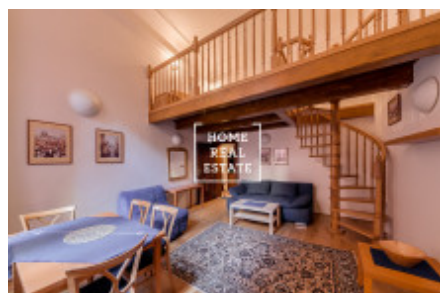

HOME
REAL
ESTATE

Аренда квартиры 1+kk, 56 m² - Mostecká, Praha 1

ID	35220	Предложение	Аренда
Группа	1+kk	Меблированная	Меблированная
Форма собственности	Частная	Общая площадь	56 m ²
Город	Прага	Район	Praha 1
Городская часть	Malá Strana	Статус	Реализовано