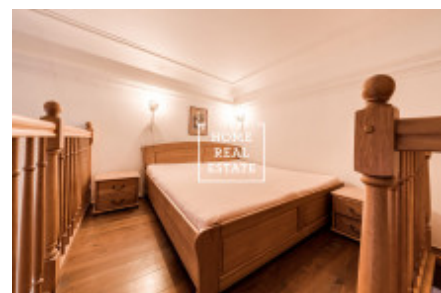

HOME
REAL
ESTATE

Аренда квартиры 1+kk, 56 m² - Mostecká, Praha 1

ID	35220	Предложение	Аренда
Группа	1+kk	Меблированная	Меблированная
Форма собственности	Частная	Общая площадь	56 m ²
Город	Прага	Район	Praha 1
Городская часть	Malá Strana	Статус	Реализовано