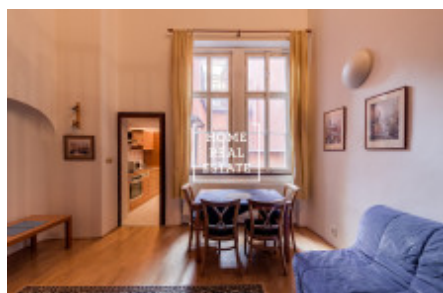

HOME
REAL
ESTATE

Аренда квартиры 1+kk, 56 m² - Mostecká, Praha 1

ID	35220	Предложение	Аренда
Группа	1+kk	Меблированная	Меблированная
Форма собственности	Частная	Общая площадь	56 m ²
Город	Прага	Район	Praha 1
Городская часть	Malá Strana	Статус	Реализовано