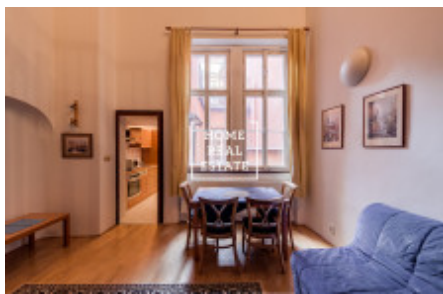

HOME
REAL
ESTATE

Аренда квартиры 1+kk, 56 m2 - Mostecká, Praha 1

ID	35220
Предложение	Аренда
Группа	1+kk
Меблированная	Меблированная
Форма собственности	Частная
Общая площадь	56 m ²
Город	Прага
Район	Praha 1
Городская часть	Malá Strana