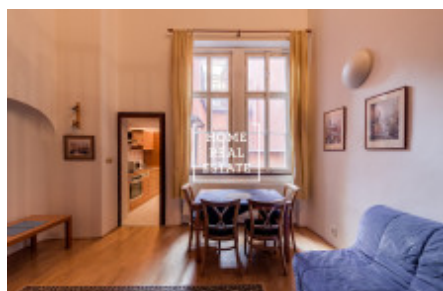

HOME
REAL
ESTATE

Аренда квартиры 1+kk, 56 m2 - Mostecká, Praha 1

ID	35220	Предложение	Аренда
Группа	1+kk	Меблированная	Меблированная
Форма собственности	Частная	Общая площадь	56 m ²
Город	Прага	Район	Praha 1
Городская часть	Malá Strana	Статус	Реализовано