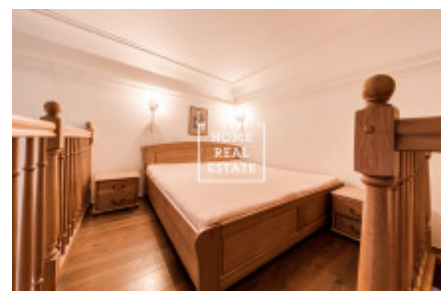

HOME
REAL
ESTATE

Аренда квартиры 1+kk, 56 m2 - Mostecká, Praha 1

ID	35220	Предложение	Аренда
Группа	1+kk	Меблированная	Меблированная
Форма собственности	Частная	Общая площадь	56 m ²
Город	Прага	Район	Praha 1
Городская часть	Malá Strana	Статус	Реализовано