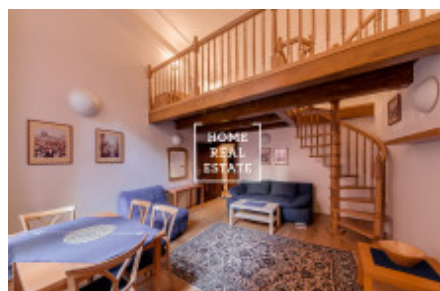

HOME
REAL
ESTATE

Аренда квартиры 1+kk, 56 m2 - Mostecká, Praha 1

ID	35220	Предложение	Аренда
Группа	1+kk	Меблированная	Меблированная
Форма собственности	Частная	Общая площадь	56 m ²
Город	Прага	Район	Praha 1
Городская часть	Malá Strana	Статус	Реализовано