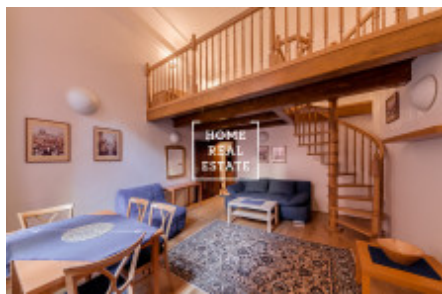

HOME
REAL
ESTATE

Аренда квартиры 1+kk, 56 m2 - Mostecká, Praha 1

ID	35220
Предложение	Аренда
Группа	1+kk
Меблированная	Меблированная
Форма собственности	Частная
Общая площадь	56 m ²
Город	Прага
Район	Praha 1
Городская часть	Malá Strana