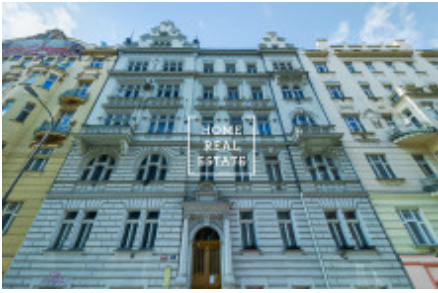

HOME
REAL
ESTATE

Продажа квартиры 5+1, 220 m2 - Gorazdova, Praha 2

Компания «Home Real Estate» предлагает к продаже роскошную двухуровневую квартиру планировкой 5+1, общей площадью 220 м² (включая террасу на крыше 28 м²) в престижном районе Праги 2 - Нове-Место. Солнечная квартира со свежим ремонтом расположена на последних 5 и 6 этажах жилого дома с лифтом, диспозиция которой представляет просторную гостиную, с возможностью зонировать пространство на несколько частей, три отдельные спальни, кухню, две ваннные комнаты, одна с душевой кабиной, вторая с ванной, большую прихожую и кладовку. При подъеме по лестнице, ведущей из гостиной на верхний этаж, в открытом пространстве можно организовать кабинет. Открытая терраса на крыше с прекрасным видом является идеальным местом для наслаждения теплыми месяцами. Район, находящийся на живописном берегу быстротечной Влтавы в историческом центре Праги, располагает превосходной инфраструктурой: здесь можно найти большое количество различных магазинов, кафе, ресторанов, школы, детские сады и, конечно, достопримечательности (например, от дома до Танцующего дома - 2 минуты, до Пражского национального театра - 10 минут). Квартира с хорошей транспортной доступностью: трамвайная остановка Palackého náměstí и станция жёлтой ветки метро Karlovo náměstí находятся в пешей доступности. Цена: 24.000.000 крон, включая комиссию агентства недвижимости и юридическое сопровождение. Для получения дополнительной информации, пожалуйста, свяжитесь с нашим агентом по недвижимости или заполните форму ниже.

ID	35219	Предложение	Продажа
Группа	5+1	Меблированная	Частично меблированная
Форма собственности	Частная	Общая площадь	220 m ²
Город	Прага	Район	Praha 2
Городская часть	Nové Město	Статус	Реализовано