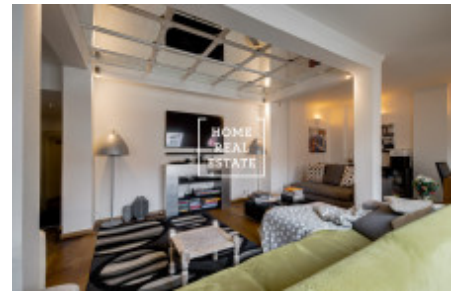

## Продажа квартиры 5+1, 220 m<sup>2</sup> - Gorazdova, Praha 2

Компания «Home Real Estate» предлагает к продаже роскошную двухуровневую квартиру планировкой 5+1, общей площадью 220 м<sup>2</sup> (включая террасу на крыше 28 м<sup>2</sup>) в престижном районе Праги 2 - Нове-Место. Солнечная квартира со свежим ремонтом расположена на последних 5 и 6 этажах жилого дома с лифтом, диспозиция которой представляет просторную гостиную, с возможностью зонировать пространство на несколько частей, три отдельные спальни, кухню, две ваннные комнаты, одна с душевой кабиной, вторая с ванной, большую прихожую и кладовку. При подъеме по лестнице, ведущей из гостиной на верхний этаж, в открытом пространстве можно организовать кабинет. Открытая терраса на крыше с прекрасным видом является идеальным местом для наслаждения теплыми месяцами. Район, находящийся на живописном берегу быстротечной Влтавы в историческом центре Праги, располагает превосходной инфраструктурой: здесь можно найти большое количество различных магазинов, кафе, ресторанов, школы, детские сады и, конечно, достопримечательности (например, от дома до Танцующего дома - 2 минуты, до Пражского национального театра - 10 минут). Квартира с хорошей транспортной доступностью: трамвайная остановка Palackého náměstí и станция жёлтой ветки метро Karlovo náměstí находятся в пешей доступности. Цена: 24.000.000 крон, включая комиссию агентства недвижимости и юридическое сопровождение. Для получения дополнительной информации, пожалуйста, свяжитесь с нашим агентом по недвижимости или заполните форму ниже.