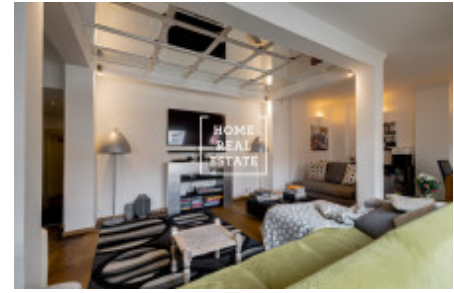

HOME
REAL
ESTATE

Продажа квартиры 5+1, 220 m2 - Gorazdova, Praha 2

Компания «Home Real Estate» предлагает к продаже роскошную двухуровневую квартиру планировкой 5+1, общей площадью 220 м² (включая террасу на крыше 28 м²) в престижном районе Праги 2 - Нове-Место. Солнечная квартира со свежим ремонтом расположена на последних 5 и 6 этажах жилого дома с лифтом, диспозиция которой представляет просторную гостиную, с возможностью зонировать пространство на несколько частей, три отдельные спальни, кухню, две ваннные комнаты, одна с душевой кабиной, вторая с ванной, большую прихожую и кладовку. При подъеме по лестнице, ведущей из гостиной на верхний этаж, в открытом пространстве можно организовать кабинет. Открытая терраса на крыше с прекрасным видом является идеальным местом для наслаждения теплыми месяцами. Район, находящийся на живописном берегу быстротечной Влтавы в историческом центре Праги, располагает превосходной инфраструктурой: здесь можно найти большое количество различных магазинов, кафе, ресторанов, школы, детские сады и, конечно, достопримечательности (например, от дома до Танцующего дома - 2 минуты, до Пражского национального театра - 10 минут). Квартира с хорошей транспортной доступностью: трамвайная остановка Palackého náměstí и станция жёлтой ветки метро Karlovo náměstí находятся в пешей доступности. Цена: 24.000.000 крон, включая комиссию агентства недвижимости и юридическое сопровождение. Для получения дополнительной информации, пожалуйста, свяжитесь с нашим агентом по недвижимости или заполните форму ниже.