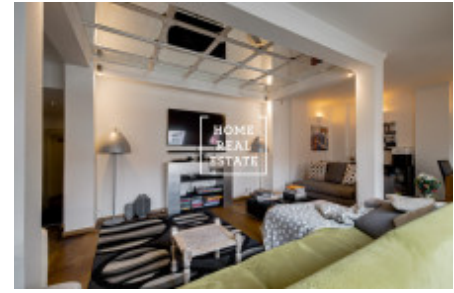

# Продажа квартиры 5+1, 220 m2 - Gorazdova, Praha 2

Компания «Home Real Estate» предлагает к продаже роскошную двухуровневую квартиру планировкой 5+1, общей площадью 220 м<sup>2</sup> (включая террасу на крыше 28 м<sup>2</sup>) в престижном районе Праги 2 - Нове-Место. Солнечная квартира со свежим ремонтом расположена на последних 5 и 6 этажах жилого дома с лифтом, диспозиция которой представляет просторную гостиную, с возможностью зонировать пространство на несколько частей, три отдельные спальни, кухню, две ваннные комнаты, одна с душевой кабиной, вторая с ванной, большую прихожую и кладовку. При подъеме по лестнице, ведущей из гостиной на верхний этаж, в открытом пространстве можно организовать кабинет. Открытая терраса на крыше с прекрасным видом является идеальным местом для наслаждения теплыми месяцами. Район, находящийся на живописном берегу быстротечной Влтавы в историческом центре Праги, располагает превосходной инфраструктурой: здесь можно найти большое количество различных магазинов, кафе, ресторанов, школы, детские сады и, конечно, достопримечательности (например, от дома до Танцующего дома - 2 минуты, до Пражского национального театра - 10 минут). Квартира с хорошей транспортной доступностью: трамвайная остановка Palackého náměstí и станция жёлтой ветки метро Karlovo náměstí находятся в пешей доступности. Цена: 24.000.000 крон, включая комиссию агентства недвижимости и юридическое сопровождение. Для получения дополнительной информации, пожалуйста, свяжитесь с нашим агентом по недвижимости или заполните форму ниже.