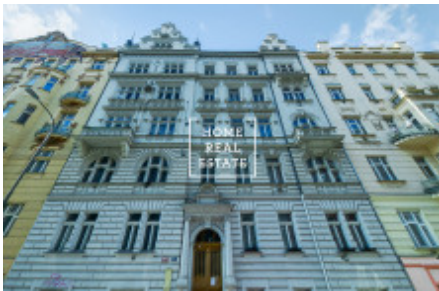

## Продажа квартиры 5+1, 220 m<sup>2</sup> - Gorazdova, Praha 2

Компания «Home Real Estate» предлагает к продаже роскошную двухуровневую квартиру планировкой 5+1, общей площадью 220 м<sup>2</sup> (включая террасу на крыше 28 м<sup>2</sup>) в престижном районе Праги 2 - Нове-Место. Солнечная квартира со свежим ремонтом расположена на последних 5 и 6 этажах жилого дома с лифтом, диспозиция которой представляет просторную гостиную, с возможностью зонировать пространство на несколько частей, три отдельные спальни, кухню, две ваннные комнаты, одна с душевой кабиной, вторая с ванной, большую прихожую и кладовку. При подъеме по лестнице, ведущей из гостиной на верхний этаж, в открытом пространстве можно организовать кабинет. Открытая терраса на крыше с прекрасным видом является идеальным местом для наслаждения теплыми месяцами. Район, находящийся на живописном берегу быстротечной Влтавы в историческом центре Праги, располагает превосходной инфраструктурой: здесь можно найти большое количество различных магазинов, кафе, ресторанов, школы, детские сады и, конечно, достопримечательности (например, от дома до Танцующего дома - 2 минуты, до Пражского национального театра - 10 минут). Квартира с хорошей транспортной доступностью: трамвайная остановка Palackého náměstí и станция жёлтой ветки метро Karlovo náměstí находятся в пешей доступности. Цена: 24.000.000 крон, включая комиссию агентства недвижимости и юридическое сопровождение. Для получения дополнительной информации, пожалуйста, свяжитесь с нашим агентом по недвижимости или заполните форму ниже.