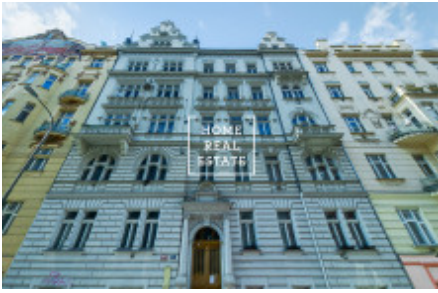

# Продажа квартиры 5+1, 220 m2 - Gorazdova, Praha 2

Компания «Home Real Estate» предлагает к продаже роскошную двухуровневую квартиру планировкой 5+1, общей площадью 220 м<sup>2</sup> (включая террасу на крыше 28 м<sup>2</sup>) в престижном районе Праги 2 - Нове-Место. Солнечная квартира со свежим ремонтом расположена на последних 5 и 6 этажах жилого дома с лифтом, диспозиция которой представляет просторную гостиную, с возможностью зонировать пространство на несколько частей, три отдельные спальни, кухню, две ваннные комнаты, одна с душевой кабиной, вторая с ванной, большую прихожую и кладовку. При подъеме по лестнице, ведущей из гостиной на верхний этаж, в открытом пространстве можно организовать кабинет. Открытая терраса на крыше с прекрасным видом является идеальным местом для наслаждения теплыми месяцами. Район, находящийся на живописном берегу быстротечной Влтавы в историческом центре Праги, располагает превосходной инфраструктурой: здесь можно найти большое количество различных магазинов, кафе, ресторанов, школы, детские сады и, конечно, достопримечательности (например, от дома до Танцующего дома - 2 минуты, до Пражского национального театра - 10 минут). Квартира с хорошей транспортной доступностью: трамвайная остановка Palackého náměstí и станция жёлтой ветки метро Karlovo náměstí находятся в пешей доступности. Цена: 24.000.000 крон, включая комиссию агентства недвижимости и юридическое сопровождение. Для получения дополнительной информации, пожалуйста, свяжитесь с нашим агентом по недвижимости или заполните форму ниже.