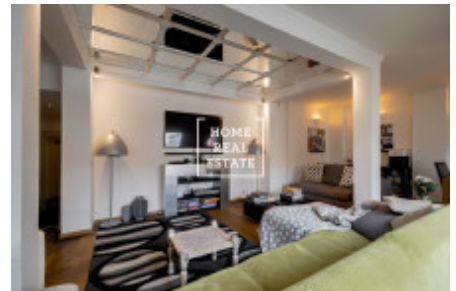

HOME
REAL
ESTATE

Продажа квартиры 5+1, 220 m² - Gorazdova, Praha 2

Компания «Home Real Estate» предлагает к продаже роскошную двухуровневую квартиру планировкой 5+1, общей площадью 220 м² (включая террасу на крыше 28 м²) в престижном районе Праги 2 - Нове-Место. Солнечная квартира со свежим ремонтом расположена на последних 5 и 6 этажах жилого дома с лифтом, диспозиция которой представляет просторную гостиную, с возможностью зонировать пространство на несколько частей, три отдельные спальни, кухню, две ваннные комнаты, одна с душевой кабиной, вторая с ванной, большую прихожую и кладовку. При подъеме по лестнице, ведущей из гостиной на верхний этаж, в открытом пространстве можно организовать кабинет. Открытая терраса на крыше с прекрасным видом является идеальным местом для наслаждения теплыми месяцами. Район, находящийся на живописном берегу быстротечной Влтавы в историческом центре Праги, располагает превосходной инфраструктурой: здесь можно найти большое количество различных магазинов, кафе, ресторанов, школы, детские сады и, конечно, достопримечательности (например, от дома до Танцующего дома - 2 минуты, до Пражского национального театра - 10 минут). Квартира с хорошей транспортной доступностью: трамвайная остановка Palackého náměstí и станция жёлтой ветки метро Karlovo náměstí находятся в пешей доступности. Цена: 24.000.000 крон, включая комиссию агентства недвижимости и юридическое сопровождение. Для получения дополнительной информации, пожалуйста, свяжитесь с нашим агентом по недвижимости или заполните форму ниже.