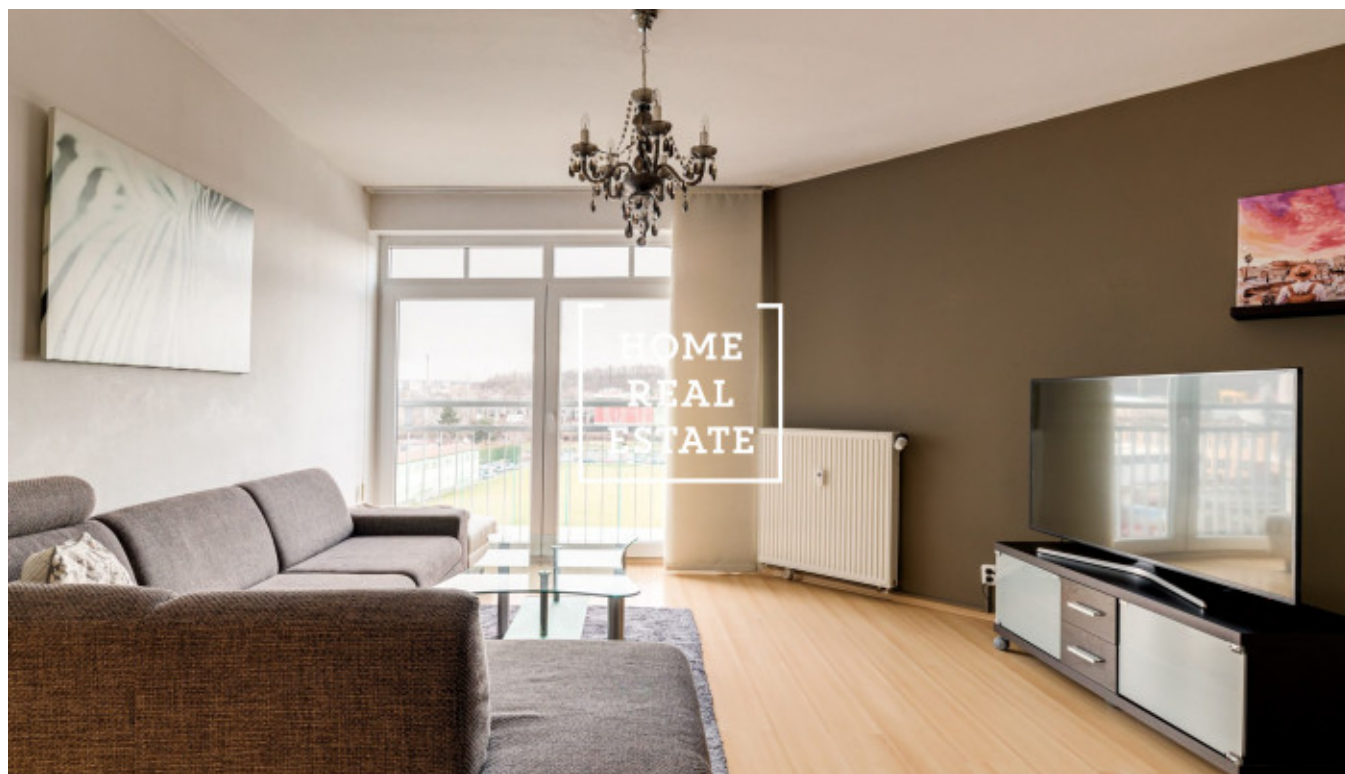

HOME
REAL
ESTATE

Аренда квартиры 2+kk, 70 m² - Přípotoční, Praha 10

ID	35218	Предложение	Аренда
Группа	2+kk	Меблированная	Меблированная
Локация	Пřípotoční 1528/2	Форма собственности	Частная
Общая площадь	70 m²	Город	Прага
Район	Praha 10	Городская часть	Vršovice
Статус	Реализовано