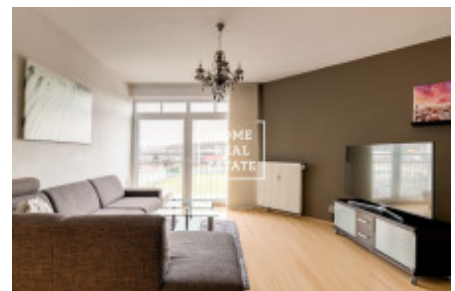

HOME
REAL
ESTATE

Аренда квартиры 2+kk, 70 m² - Přírotoční, Praha 10

ID
Предложение
Группа
Меблированная
Локация
Форма собственности
Общая площадь
Город
Район
Городская часть

[35218](#)
Аренда
2+kk
Меблированная
Přírotoční 1528/2
Частная
70 m²
[Прага](#)
[Praha 10](#)
[Vršovice](#)