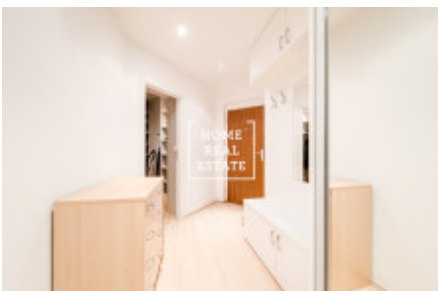

HOME
REAL
ESTATE

Аренда квартиры 2+kk, 70 m² - Přírotoční, Praha 10

ID
Предложение
Группа
Меблированная
Локация
Форма собственности
Общая площадь
Город
Район
Городская часть

[35218](#)
Аренда
2+kk
Меблированная
Přírotoční 1528/2
Частная
70 m²
[Прага](#)
[Praha 10](#)
[Vršovice](#)