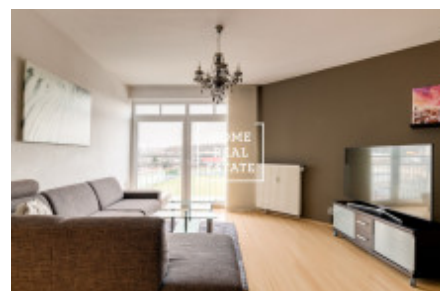

## Аренда квартиры 2+kk, 70 m<sup>2</sup> - Přípotoční, Praha 10

ID	<a href="#">35218</a>	Предложение	Аренда
Группа	2+kk	Меблированная	Меблированная
Локация	Пřípotoční 1528/2	Форма собственности	Частная
Общая площадь	70 m <sup>2</sup>	Город	<a href="#">Прага</a>
Район	<a href="#">Praha 10</a>	Городская часть	<a href="#">Vršovice</a>
Статус	Реализовано		