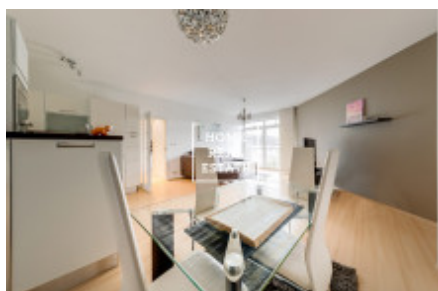

HOME
REAL
ESTATE

Аренда квартиры 2+kk, 70 m² - Přípotoční, Praha 10

ID	35218	Предложение	Аренда
Группа	2+kk	Меблированная	Меблированная
Локация	Пřípotoční 1528/2	Форма собственности	Частная
Общая площадь	70 m²	Город	Прага
Район	Praha 10	Городская часть	Vršovice
Статус	Реализовано