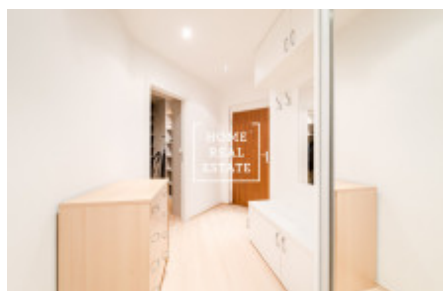

## Аренда квартиры 2+kk, 70 m<sup>2</sup> - Přípotoční, Praha 10

ID	<a href="#">35218</a>	Предложение	Аренда
Группа	2+kk	Меблированная	Меблированная
Локация	Пřípotoční 1528/2	Форма собственности	Частная
Общая площадь	70 m <sup>2</sup>	Город	<a href="#">Прага</a>
Район	<a href="#">Praha 10</a>	Городская часть	<a href="#">Vršovice</a>
Статус	Реализовано		