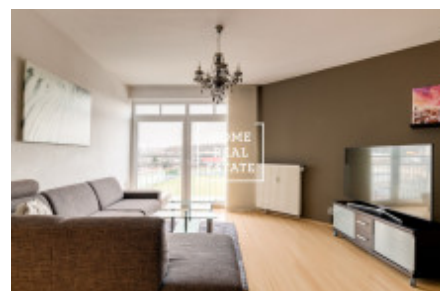

HOME
REAL
ESTATE

Аренда квартиры 2+kk, 70 m² - Přípotoční, Praha 10

ID	35218	Предложение	Аренда
Группа	2+kk	Меблированная	Меблированная
Локация	Пřípotoční 1528/2	Форма собственности	Частная
Общая площадь	70 m²	Город	Прага
Район	Praha 10	Городская часть	Vršovice
Статус	Реализовано