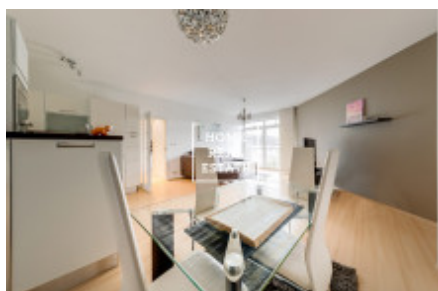

## Аренда квартиры 2+kk, 70 m<sup>2</sup> - Přípotoční, Praha 10

ID	<a href="#">35218</a>	Предложение	Аренда
Группа	2+kk	Меблированная	Меблированная
Локация	Пřípotoční 1528/2	Форма собственности	Частная
Общая площадь	70 m <sup>2</sup>	Город	<a href="#">Прага</a>
Район	<a href="#">Praha 10</a>	Городская часть	<a href="#">Vršovice</a>
Статус	Реализовано		