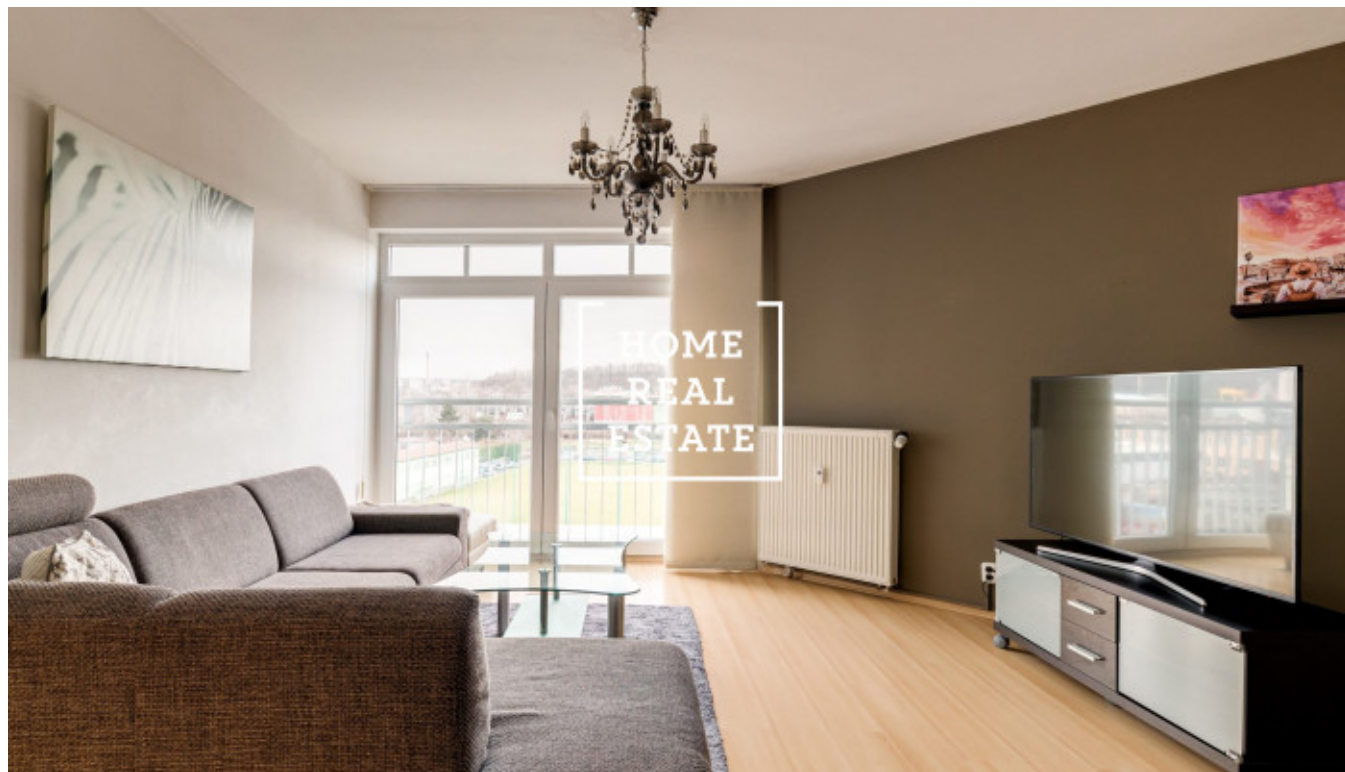

## Аренда квартиры 2+kk, 70 m<sup>2</sup> - Přípotoční, Praha 10

ID	<a href="#">35218</a>	Предложение	Аренда
Группа	2+kk	Меблированная	Меблированная
Локация	Пřípotoční 1528/2	Форма собственности	Частная
Общая площадь	70 m <sup>2</sup>	Город	<a href="#">Прага</a>
Район	<a href="#">Praha 10</a>	Городская часть	<a href="#">Vršovice</a>
Статус	Реализовано		