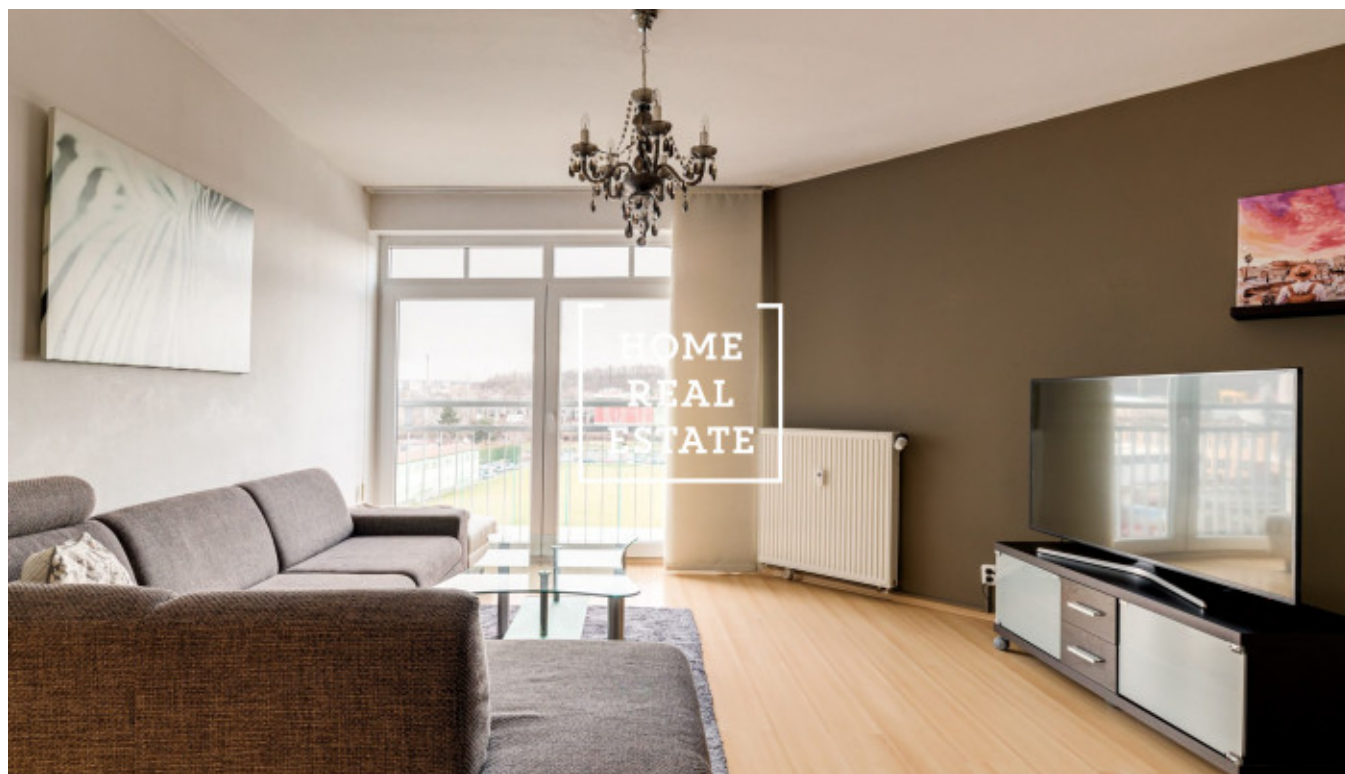

## Аренда квартиры 2+kk, 70 m<sup>2</sup> - Přípotoční, Praha 10

ID	<a href="#">35218</a>	Предложение	Аренда
Группа	2+kk	Меблированная	Меблированная
Локация	Пřípotoční 1528/2	Форма собственности	Частная
Общая площадь	70 m <sup>2</sup>	Город	<a href="#">Прага</a>
Район	<a href="#">Praha 10</a>	Городская часть	<a href="#">Vršovice</a>
Статус	Реализовано		