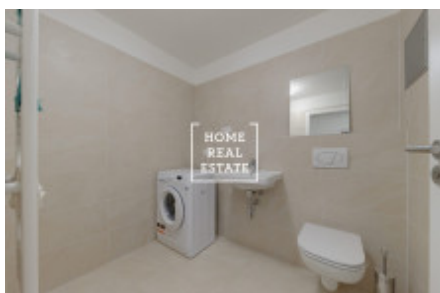

Аренда квартиры 1+kk, 40 m² - Miroslava Hajna, Praha 9

ID	35217	Предложение	Аренда
Группа	1+kk	Меблированная	Меблированная
Форма собственности	Частная	Общая площадь	40 m ²
Город	Прага	Район	Praha 9
Городская часть	Letňany	Статус	Реализовано