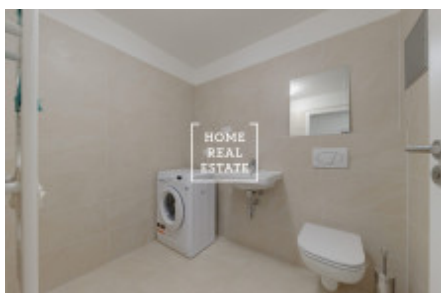

Аренда квартиры 1+kk, 40 m² - Miroslava Hajna, Praha 9

ID
Предложение
Группа
Меблированная
Форма собственности
Общая площадь
Город
Район
Городская часть

[35217](#)
Аренда
1+kk
Меблированная
Частная
40 m²
[Прага](#)
[Praha 9](#)
[Letňany](#)