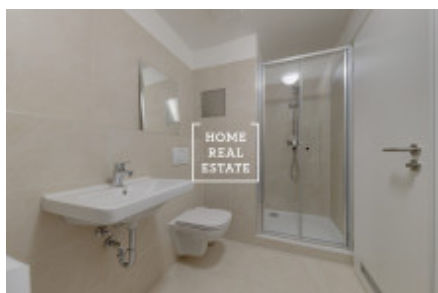

Аренда квартиры 1+kk, 40 m² - Miroslava Hajna, Praha 9

ID	35217	Предложение	Аренда
Группа	1+kk	Меблированная	Меблированная
Форма собственности	Частная	Общая площадь	40 m ²
Город	Прага	Район	Praha 9
Городская часть	Letňany	Статус	Реализовано