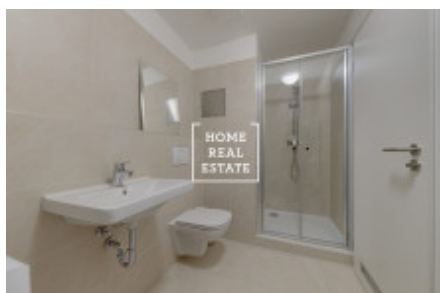

Аренда квартиры 1+kk, 40 m² - Miroslava Hajna, Praha 9

ID
Предложение
Группа
Меблированная
Форма собственности
Общая площадь
Город
Район
Городская часть

[35217](#)
Аренда
1+kk
Меблированная
Частная
40 m²
[Прага](#)
[Praha 9](#)
[Letňany](#)