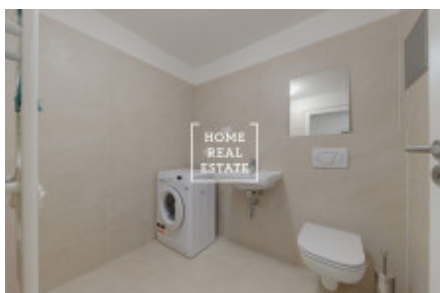

Аренда квартиры 1+kk, 40 m2 - Miroslava Hajna, Praha 9

ID	35217	Предложение	Аренда
Группа	1+kk	Меблированная	Меблированная
Форма собственности	Частная	Общая площадь	40 m ²
Город	Прага	Район	Praha 9
Городская часть	Letňany	Статус	Реализовано