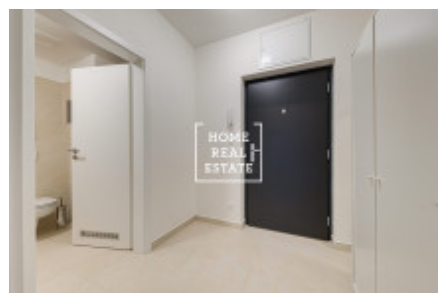

Аренда квартиры 1+kk, 40 m² - Miroslava Hajna, Praha 9

ID
Предложение
Группа
Меблированная
Форма собственности
Общая площадь
Город
Район
Городская часть

[35217](#)
Аренда
1+kk
Меблированная
Частная
40 m²
[Прага](#)
[Praha 9](#)
[Letňany](#)