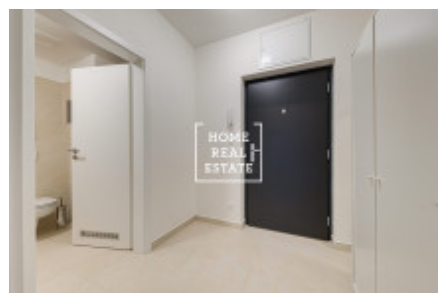

Аренда квартиры 1+kk, 40 m2 - Miroslava Hajna, Praha 9

ID	35217	Предложение	Аренда
Группа	1+kk	Меблированная	Меблированная
Форма собственности	Частная	Общая площадь	40 m ²
Город	Прага	Район	Praha 9
Городская часть	Letňany	Статус	Реализовано