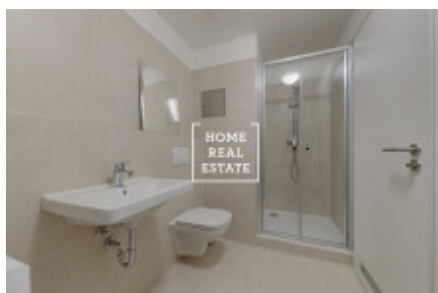

Аренда квартиры 1+kk, 40 m2 - Miroslava Hajna, Praha 9

ID	35217	Предложение	Аренда
Группа	1+kk	Меблированная	Меблированная
Форма собственности	Частная	Общая площадь	40 m ²
Город	Прага	Район	Praha 9
Городская часть	Letňany	Статус	Реализовано