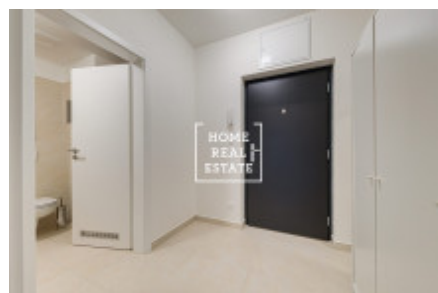

Аренда квартиры 1+kk, 40 m² - Miroslava Hajna, Praha 9

ID	35217	Предложение	Аренда
Группа	1+kk	Меблированная	Меблированная
Форма собственности	Частная	Общая площадь	40 m ²
Город	Прага	Район	Praha 9
Городская часть	Letňany	Статус	Реализовано