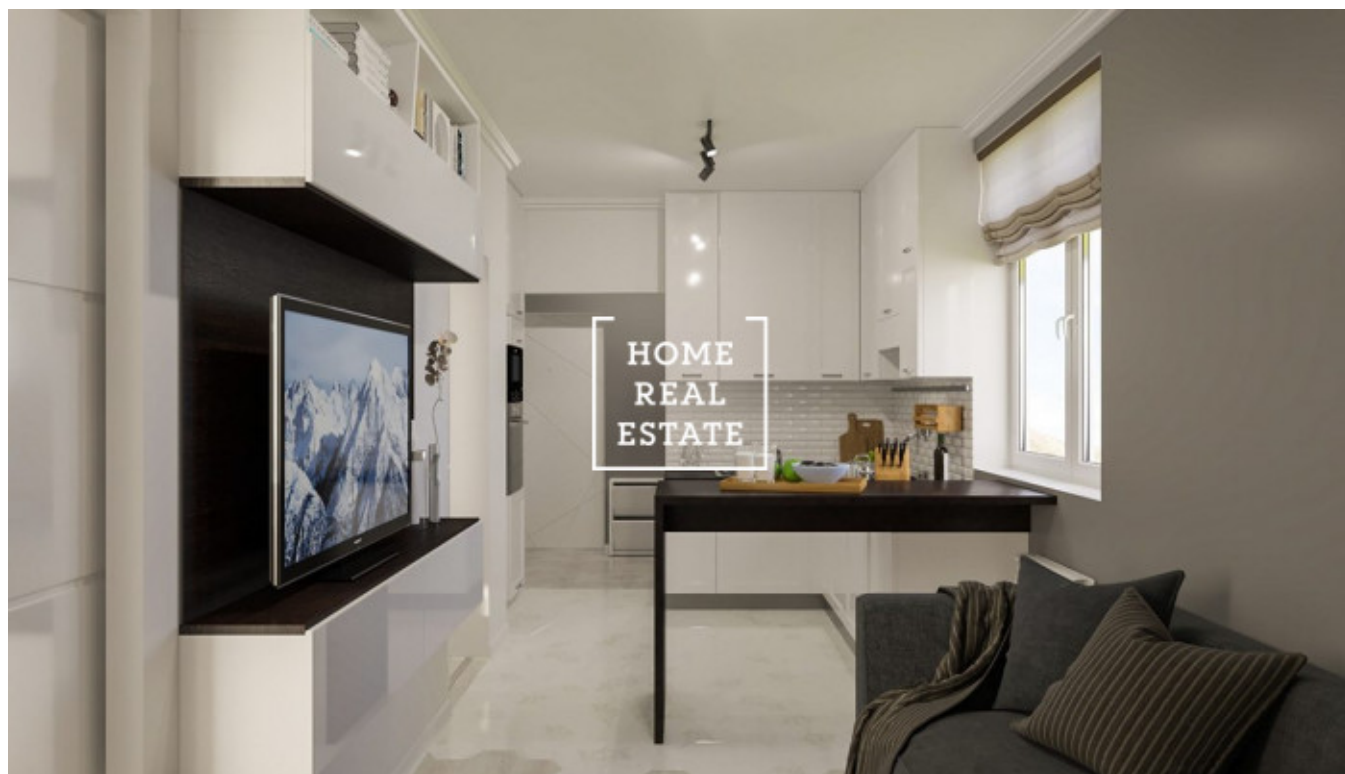

# Продажа квартиры 1+kk, 263 m<sup>2</sup> - Perucká, Praha 2

ID	<a href="#">35216</a>	Предложение	Продажа
Группа	1+kk	Меблированная	Частично меблированная
Форма собственности	Частная	Общая площадь	263 m <sup>2</sup>
Город	<a href="#">Прага</a>	Район	<a href="#">Praha 2</a>
Городская часть	<a href="#">Vinohrady</a>	Статус	Реализовано