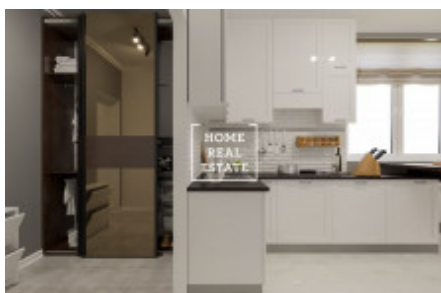

# Продажа квартиры 1+kk, 263 m<sup>2</sup> - Perucká, Praha 2

ID	<a href="#">35216</a>	Предложение	Продажа
Группа	1+kk	Меблированная	Частично меблированная
Форма собственности	Частная	Общая площадь	263 m <sup>2</sup>
Город	<a href="#">Прага</a>	Район	<a href="#">Praha 2</a>
Городская часть	<a href="#">Vinohrady</a>	Статус	Реализовано