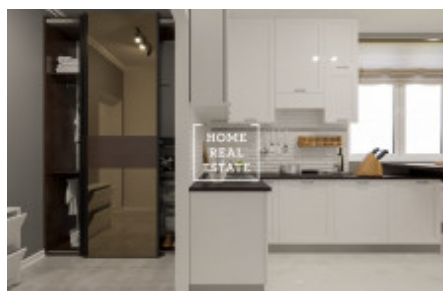

Продажа квартиры 1+kk, 263 m² - Perucká, Praha 2

| | | | |
|---------------------|---------------------------|---------------|-------------------------|
| ID | 35216 | Предложение | Продажа |
| Группа | 1+kk | Меблированная | Частично меблированная |
| Форма собственности | Частная | Общая площадь | 263 m ² |
| Город | Прага | Район | Praha 2 |
| Городская часть | Vinohrady | Статус | Реализовано |