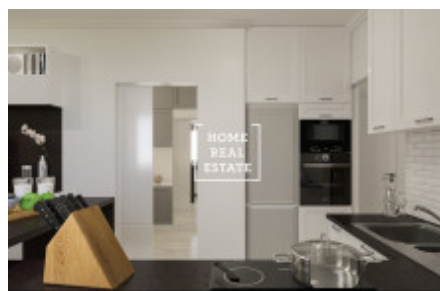

# Продажа квартиры 1+kk, 263 m<sup>2</sup> - Perucká, Praha 2

ID	<a href="#">35216</a>	Предложение	Продажа
Группа	1+kk	Меблированная	Частично меблированная
Форма собственности	Частная	Общая площадь	263 m <sup>2</sup>
Город	<a href="#">Прага</a>	Район	<a href="#">Praha 2</a>
Городская часть	<a href="#">Vinohrady</a>	Статус	Реализовано