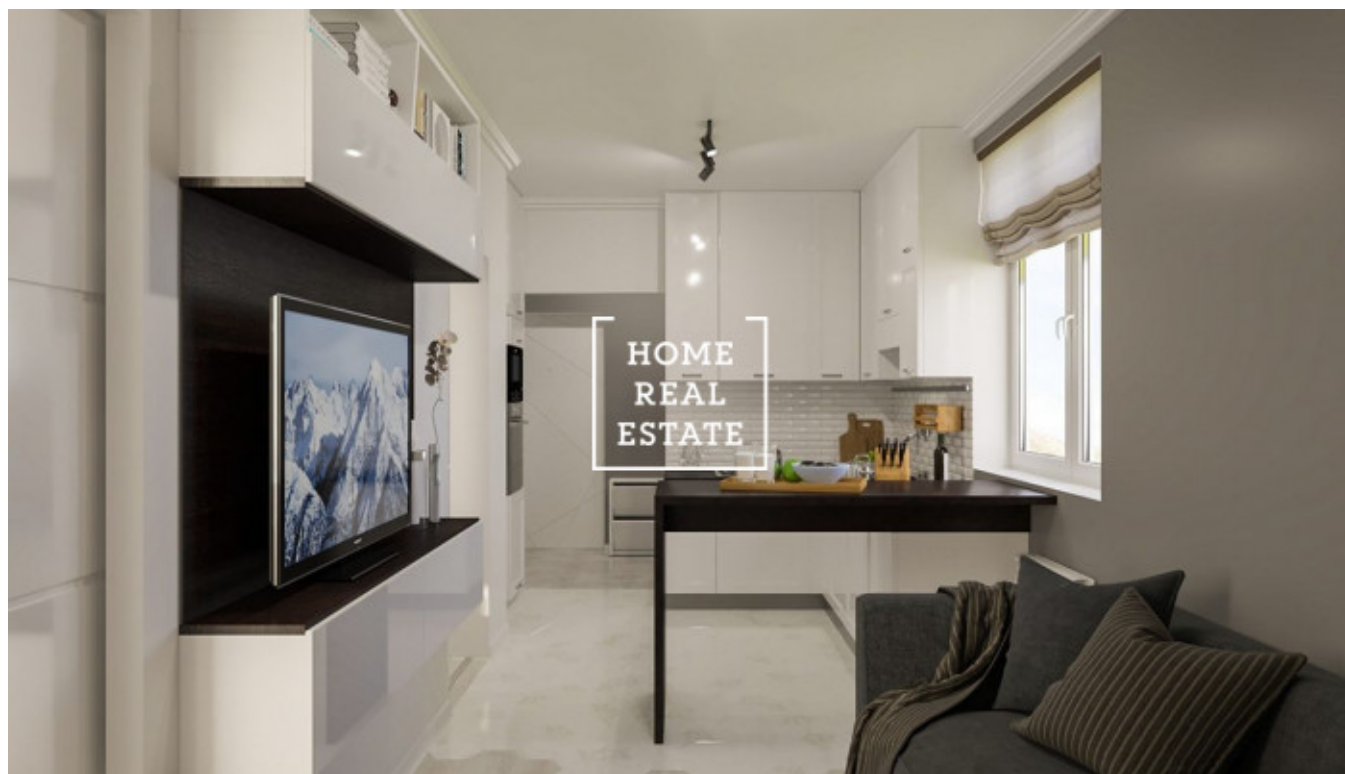

Продажа квартиры 1+kk, 263 m² - Perucká, Praha 2

| | | | |
|---------------------|---------------------------|---------------|-------------------------|
| ID | 35216 | Предложение | Продажа |
| Группа | 1+kk | Меблированная | Частично меблированная |
| Форма собственности | Частная | Общая площадь | 263 m ² |
| Город | Прага | Район | Praha 2 |
| Городская часть | Vinohrady | Статус | Реализовано |