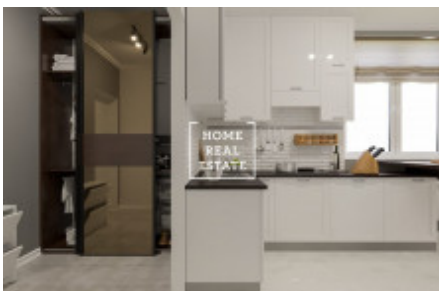

# Продажа квартиры 1+kk, 263 m2 - Perucká, Praha 2

ID	<a href="#">35216</a>	Предложение	Продажа
Группа	1+kk	Меблированная	Частично меблированная
Форма собственности	Частная	Общая площадь	263 m <sup>2</sup>
Город	<a href="#">Прага</a>	Район	<a href="#">Praha 2</a>
Городская часть	<a href="#">Vinohrady</a>	Статус	Реализовано