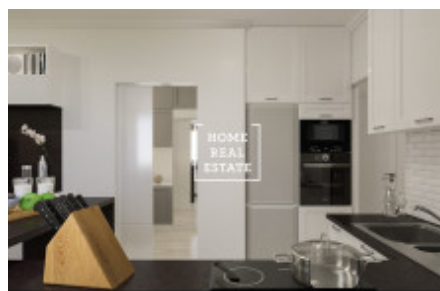

Продажа квартиры 1+kk, 263 m² - Perucká, Praha 2

| | | | |
|---------------------|---------------------------|---------------|-------------------------|
| ID | 35216 | Предложение | Продажа |
| Группа | 1+kk | Меблированная | Частично меблированная |
| Форма собственности | Частная | Общая площадь | 263 m ² |
| Город | Прага | Район | Praha 2 |
| Городская часть | Vinohrady | Статус | Реализовано |