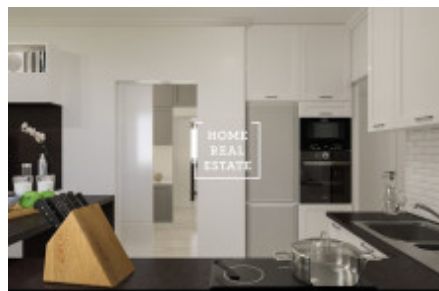

# Продажа квартиры 1+kk, 263 m2 - Perucká, Praha 2

ID	<a href="#">35216</a>	Предложение	Продажа
Группа	1+kk	Меблированная	Частично меблированная
Форма собственности	Частная	Общая площадь	263 m <sup>2</sup>
Город	<a href="#">Прага</a>	Район	<a href="#">Praha 2</a>
Городская часть	<a href="#">Vinohrady</a>	Статус	Реализовано