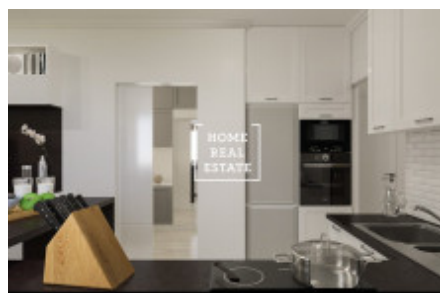

# Продажа квартиры 1+kk, 263 m<sup>2</sup> - Perucká, Praha 2

ID	<a href="#">35216</a>	Предложение	Продажа
Группа	1+kk	Меблированная	Частично меблированная
Форма собственности	Частная	Общая площадь	263 m <sup>2</sup>
Город	<a href="#">Прага</a>	Район	<a href="#">Praha 2</a>
Городская часть	<a href="#">Vinohrady</a>	Статус	Реализовано