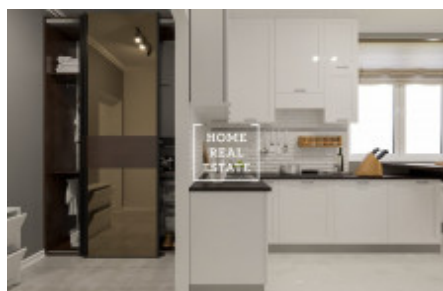

# Продажа квартиры 1+kk, 263 m<sup>2</sup> - Perucká, Praha 2

ID	<a href="#">35216</a>	Предложение	Продажа
Группа	1+kk	Меблированная	Частично меблированная
Форма собственности	Частная	Общая площадь	263 m <sup>2</sup>
Город	<a href="#">Прага</a>	Район	<a href="#">Praha 2</a>
Городская часть	<a href="#">Vinohrady</a>	Статус	Реализовано