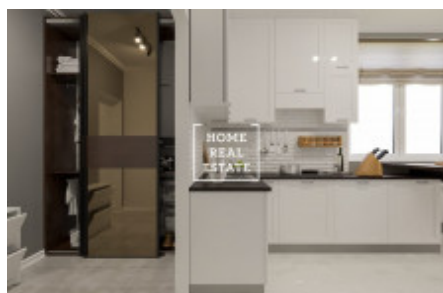

# Продажа квартиры 1+kk, 263 m<sup>2</sup> - Perucká, Praha 2

ID	<a href="#">35216</a>	Предложение	Продажа
Группа	1+kk	Меблированная	Частично меблированная
Форма собственности	Частная	Общая площадь	263 m <sup>2</sup>
Город	<a href="#">Прага</a>	Район	<a href="#">Praha 2</a>
Городская часть	<a href="#">Vinohrady</a>	Статус	Реализовано