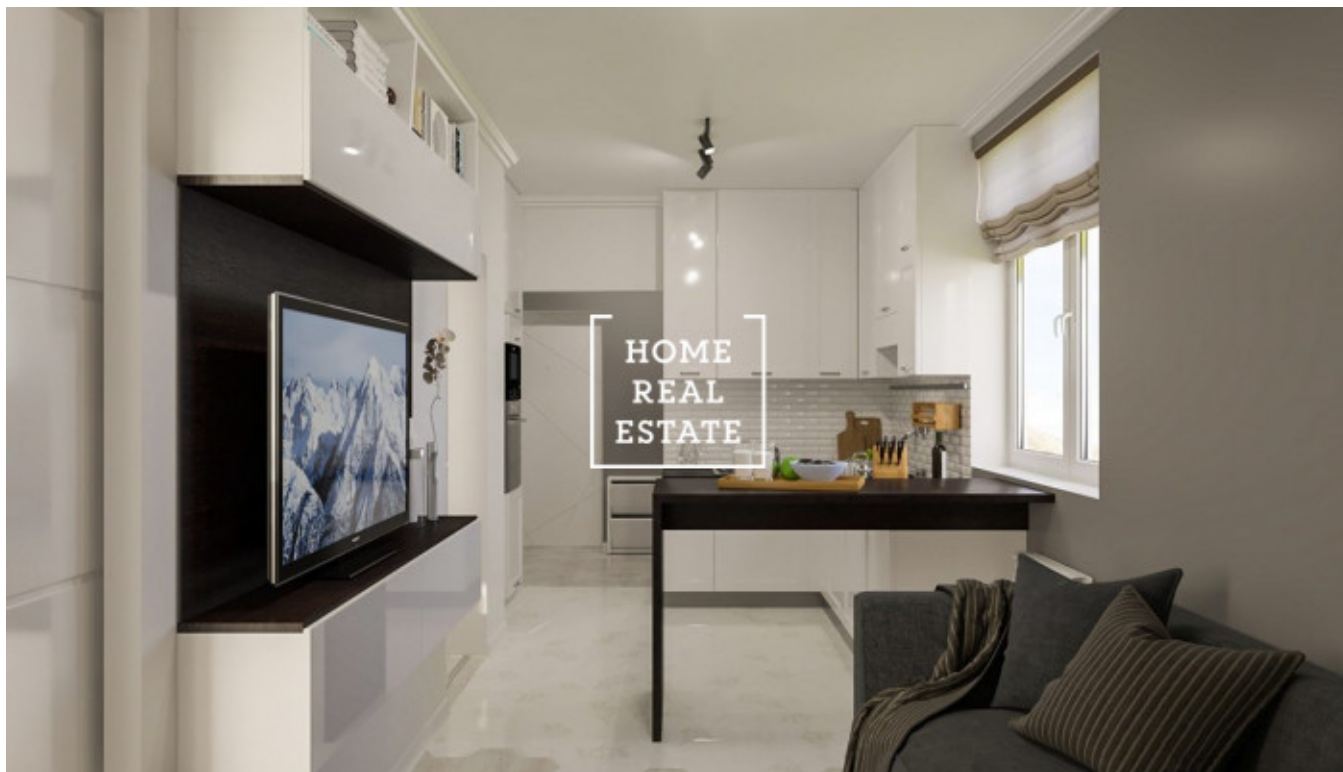

# Продажа квартиры 1+kk, 263 m<sup>2</sup> - Perucká, Praha 2

ID	<a href="#">35216</a>	Предложение	Продажа
Группа	1+kk	Меблированная	Частично меблированная
Форма собственности	Частная	Общая площадь	263 m <sup>2</sup>
Город	<a href="#">Прага</a>	Район	<a href="#">Praha 2</a>
Городская часть	<a href="#">Vinohrady</a>	Статус	Реализовано