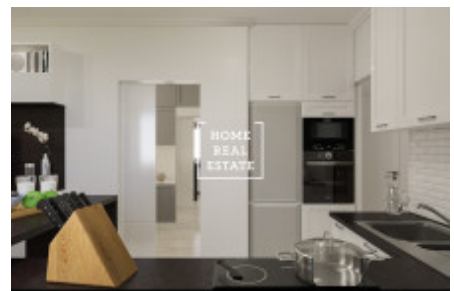

Продажа квартиры 1+kk, 26 m2 - Perucká, Praha 2

ID	35215	Предложение	Продажа
Группа	1+kk	Меблированная	Частично меблированная
Форма собственности	Частная	Общая площадь	26 m ²
Город	Прага	Район	Praha 2
Городская часть	Vinohrady	Статус	Реализовано