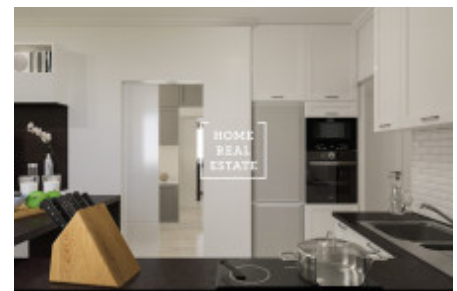

Продажа квартиры 1+kk, 26 m2 - Perucká, Praha 2

ID	35215	Предложение	Продажа
Группа	1+kk	Меблированная	Частично меблированная
Форма собственности	Частная	Общая площадь	26 m ²
Город	Прага	Район	Praha 2
Городская часть	Vinohrady	Статус	Реализовано