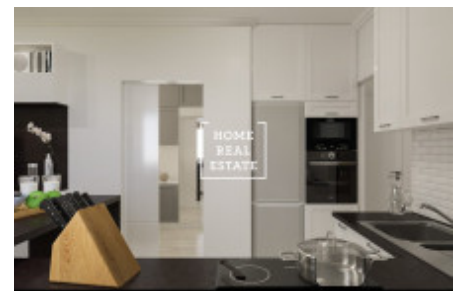

Продажа квартиры 1+kk, 26 m2 - Perucká, Praha 2

ID	35215	Предложение	Продажа
Группа	1+kk	Меблированная	Частично меблированная
Форма собственности	Частная	Общая площадь	26 m ²
Город	Прага	Район	Praha 2
Городская часть	Vinohrady	Статус	Реализовано