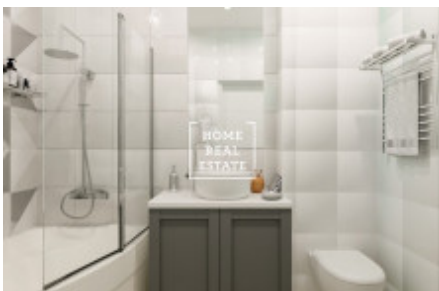

Продажа квартиры 1+kk, 26 m2 - Perucká, Praha 2

ID	35215	Предложение	Продажа
Группа	1+kk	Меблированная	Частично меблированная
Форма собственности	Частная	Общая площадь	26 m ²
Город	Прага	Район	Praha 2
Городская часть	Vinohrady	Статус	Реализовано