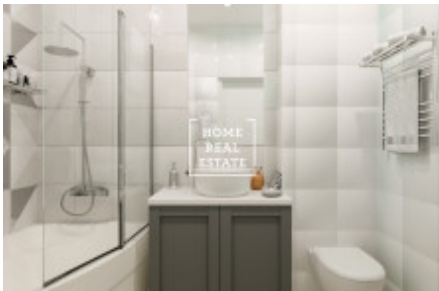

# Продажа квартиры 1+kk, 26 m2 - Perucká, Praha 2

ID	<a href="#">35215</a>	Предложение	Продажа
Группа	1+kk	Меблированная	Частично меблированная
Форма собственности	Частная	Общая площадь	26 m <sup>2</sup>
Город	<a href="#">Прага</a>	Район	<a href="#">Praha 2</a>
Городская часть	<a href="#">Vinohrady</a>	Статус	Реализовано