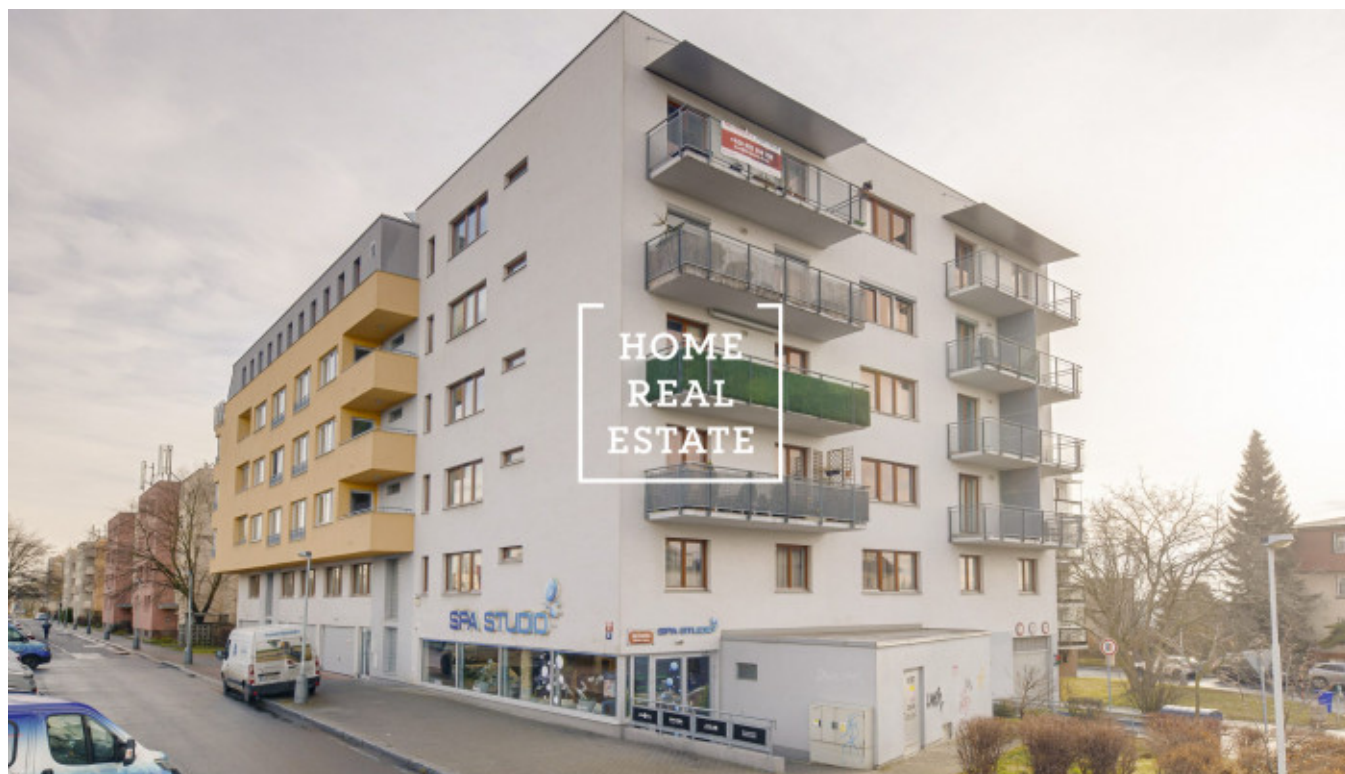

## Аренда квартиры 2+kk, 71 m<sup>2</sup> - Bolívarova, Praha 6

ID	<a href="#">35208</a>	Предложение	Аренда
Группа	2+kk	Меблированная	Меблированная
Форма собственности	Частная	Общая площадь	71 m <sup>2</sup>
Парковка	Да	Город	<a href="#">Прага</a>
Район	<a href="#">Praha 6</a>	Городская часть	<a href="#">Вřevnov</a>
Статус	Реализовано		