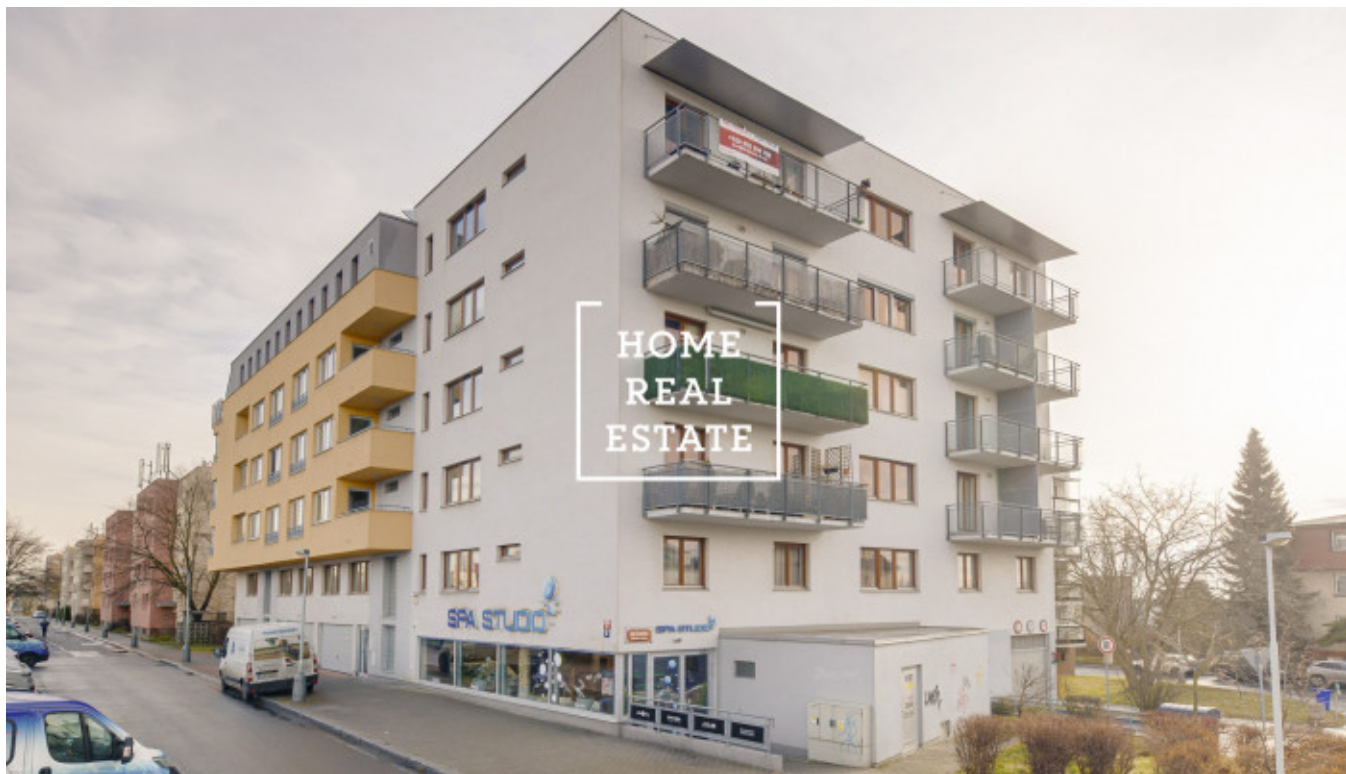

HOME
REAL
ESTATE

Аренда квартиры 2+kk, 71 m2 - Bolívarova, Praha 6

ID	35208
Предложение	Аренда
Группа	2+kk
Меблированная	Меблированная
Форма собственности	Частная
Общая площадь	71 m ²
Парковка	Да
Город	Прага
Район	Praha 6
Городская часть	Břevnov