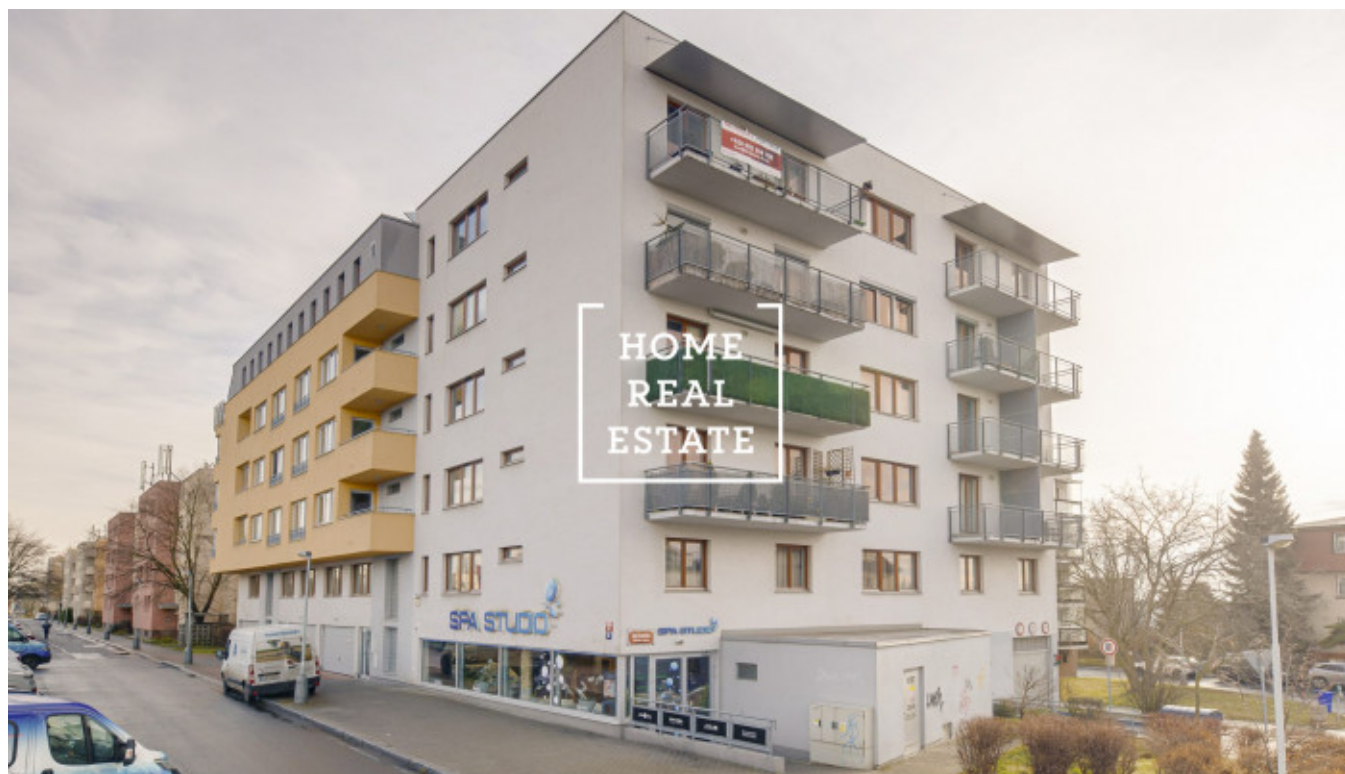

HOME
REAL
ESTATE

Аренда квартиры 2+kk, 71 m² - Bolívarova, Praha 6

ID	35208	Предложение	Аренда
Группа	2+kk	Меблированная	Меблированная
Форма собственности	Частная	Общая площадь	71 m²
Парковка	Да	Город	Прага
Район	Praha 6	Городская часть	Вřevnov
Статус	Реализовано