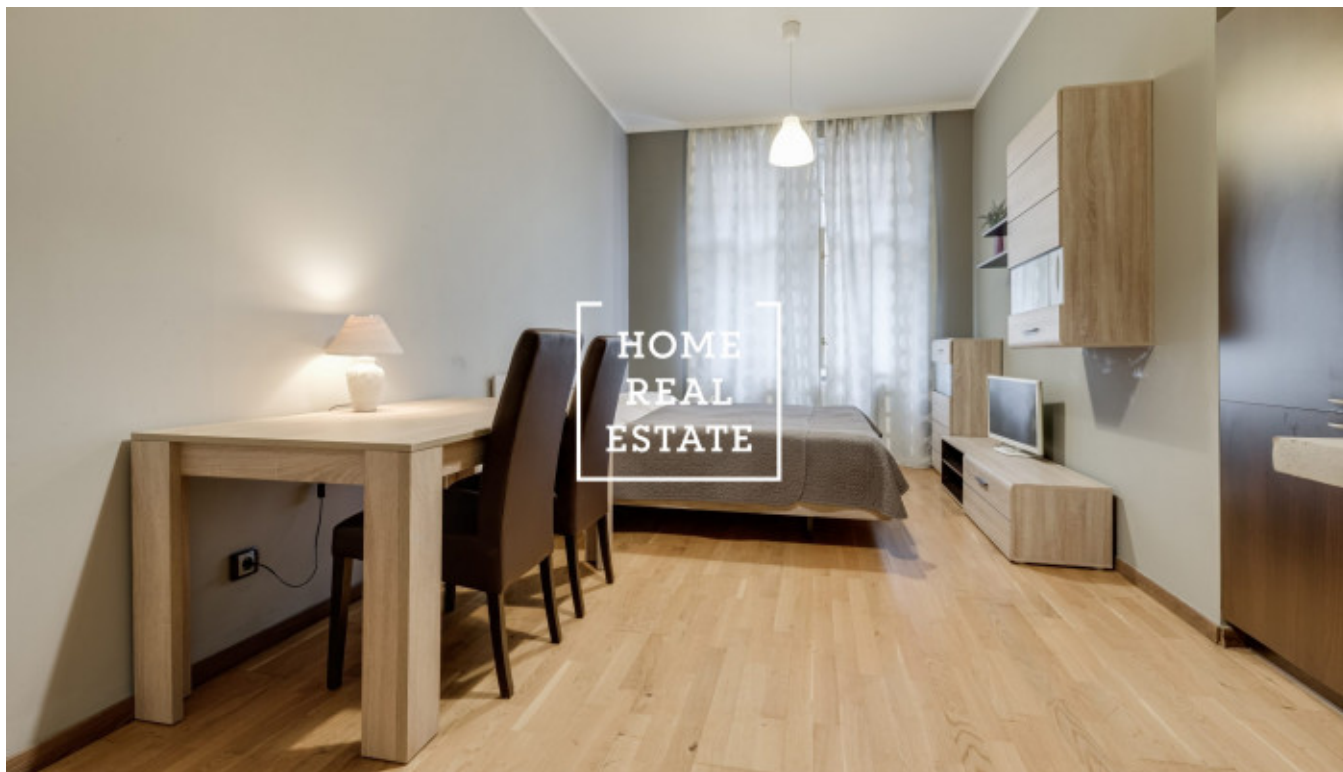

## Аренда квартиры 2+kk, 58 m2 - Na Bělidle, Praha 5

ID  
Группа  
Форма  
собственности  
Город  
Городская часть

[35206](#)  
2+kk  
Частная  
[Прага](#)  
[Smíchov](#)

Предложение  
Меблированная  
Общая площадь  
Район  
Статус