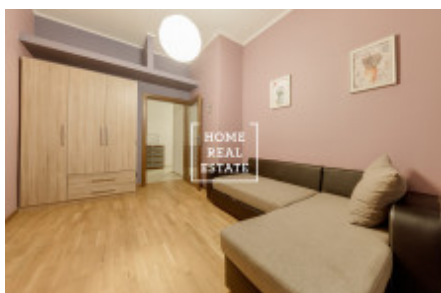

## Аренда квартиры 2+kk, 58 m2 - Na Bělidle, Praha 5

ID  
Группа  
Форма  
собственности  
Город  
Городская часть

[35206](#)  
2+kk  
Частная  
[Прага](#)  
[Smíchov](#)

Предложение  
Меблированная  
Общая площадь  
Район  
Статус