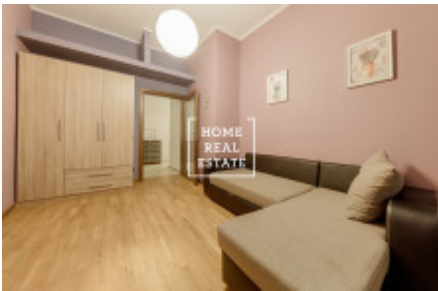

## Аренда квартиры 2+kk, 58 m<sup>2</sup> - Na Bělidle, Praha 5

ID  
Группа  
Форма  
собственности  
Город  
Городская часть

[35206](#)  
2+kk  
Частная  
[Прага](#)  
[Smíchov](#)

Предложение  
Меблированная  
Общая площадь  
Район  
Статус