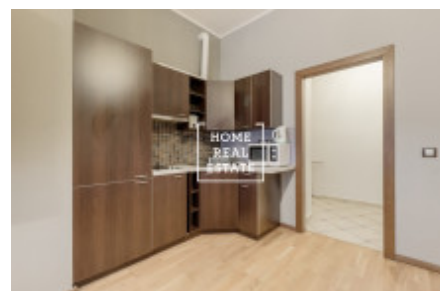

HOME
REAL
ESTATE

Аренда квартиры 2+kk, 58 m² - Na Bělidle, Praha 5

ID	35206	Предложение	Аренда
Группа	2+kk	Меблированная	Меблированная
Форма собственности	Частная	Общая площадь	58 m ²
Город	Прага	Район	Praha 5
Городская часть	Smíchov	Статус	Реализовано