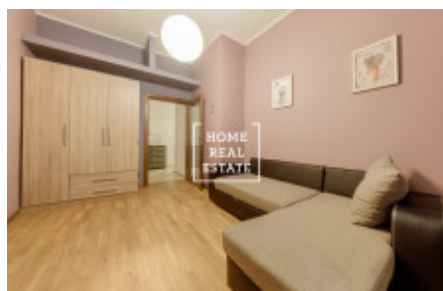

HOME
REAL
ESTATE

Аренда квартиры 2+kk, 58 m² - Na Bělidle, Praha 5

ID	35206	Предложение	Аренда
Группа	2+kk	Меблированная	Меблированная
Форма собственности	Частная	Общая площадь	58 m ²
Город	Прага	Район	Praha 5
Городская часть	Smíchov	Статус	Реализовано