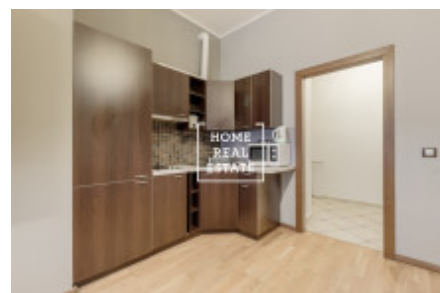

## Аренда квартиры 2+kk, 58 m2 - Na Bělidle, Praha 5

ID  
Группа  
Форма  
собственности  
Город  
Городская часть

[35206](#)  
2+kk  
Частная  
[Прага](#)  
[Smíchov](#)

Предложение  
Меблированная  
Общая площадь  
Район  
Статус