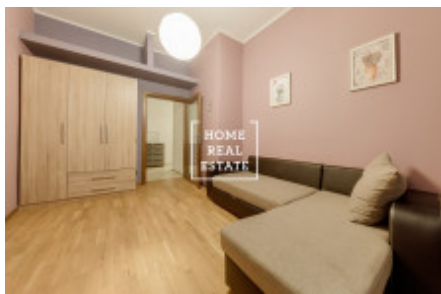

## Аренда квартиры 2+kk, 58 m2 - Na Bělidle, Praha 5

ID	<a href="#">35206</a>
Предложение	Аренда
Группа	2+kk
Меблированная	Меблированная
Форма собственности	Частная
Общая площадь	58 m <sup>2</sup>
Город	<a href="#">Прага</a>
Район	<a href="#">Praha 5</a>
Городская часть	<a href="#">Smíchov</a>