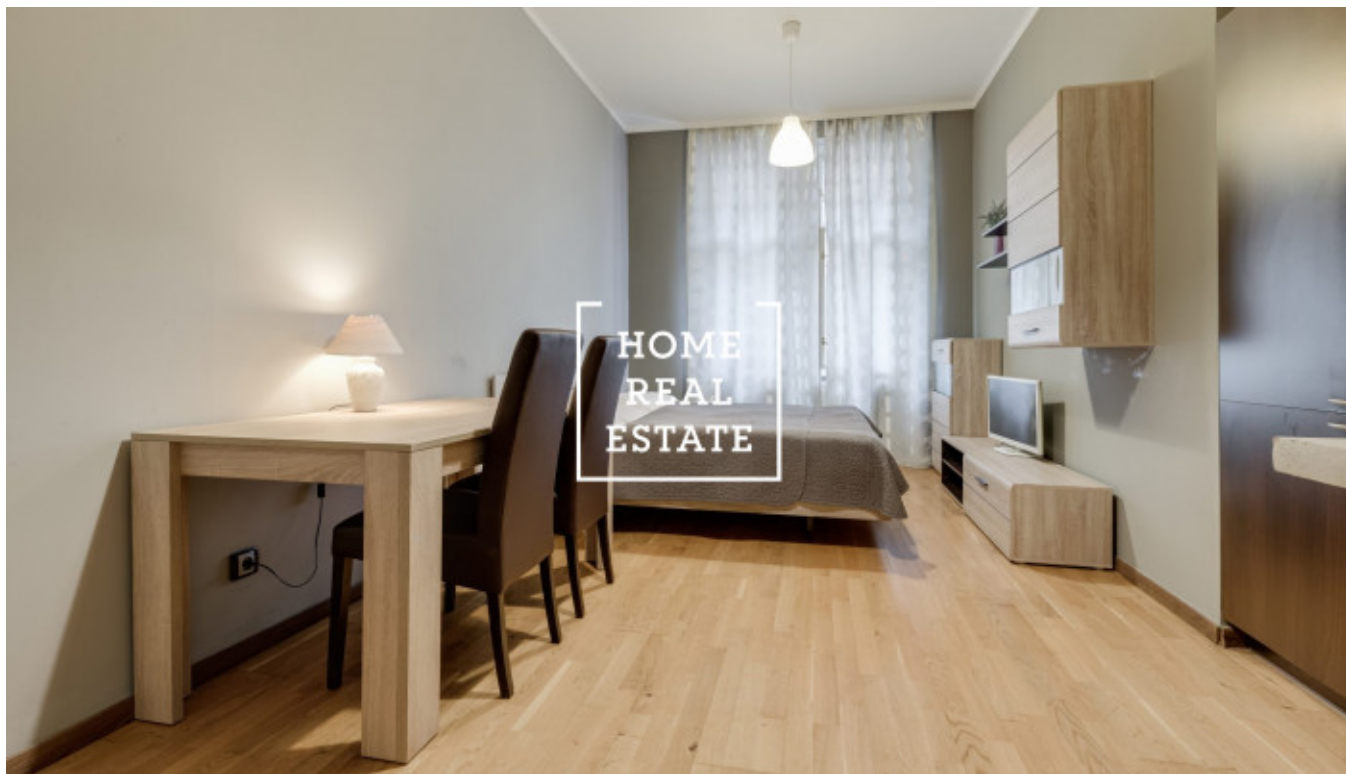

## Аренда квартиры 2+kk, 58 m2 - Na Bělidle, Praha 5

ID	<a href="#">35206</a>
Предложение	Аренда
Группа	2+kk
Меблированная	Меблированная
Форма собственности	Частная
Общая площадь	58 m <sup>2</sup>
Город	<a href="#">Прага</a>
Район	<a href="#">Praha 5</a>
Городская часть	<a href="#">Smíchov</a>