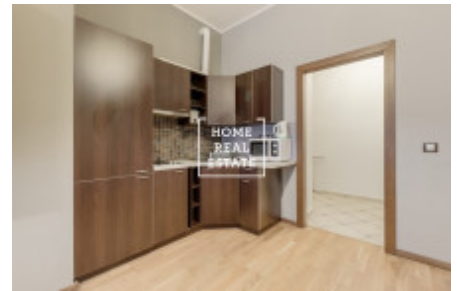

## Аренда квартиры 2+kk, 58 m<sup>2</sup> - Na Bělidle, Praha 5

ID  
Группа  
Форма  
собственности  
Город  
Городская часть

[35206](#)  
2+kk  
Частная  
[Прага](#)  
[Smíchov](#)

Предложение  
Меблированная  
Общая площадь  
Район  
Статус