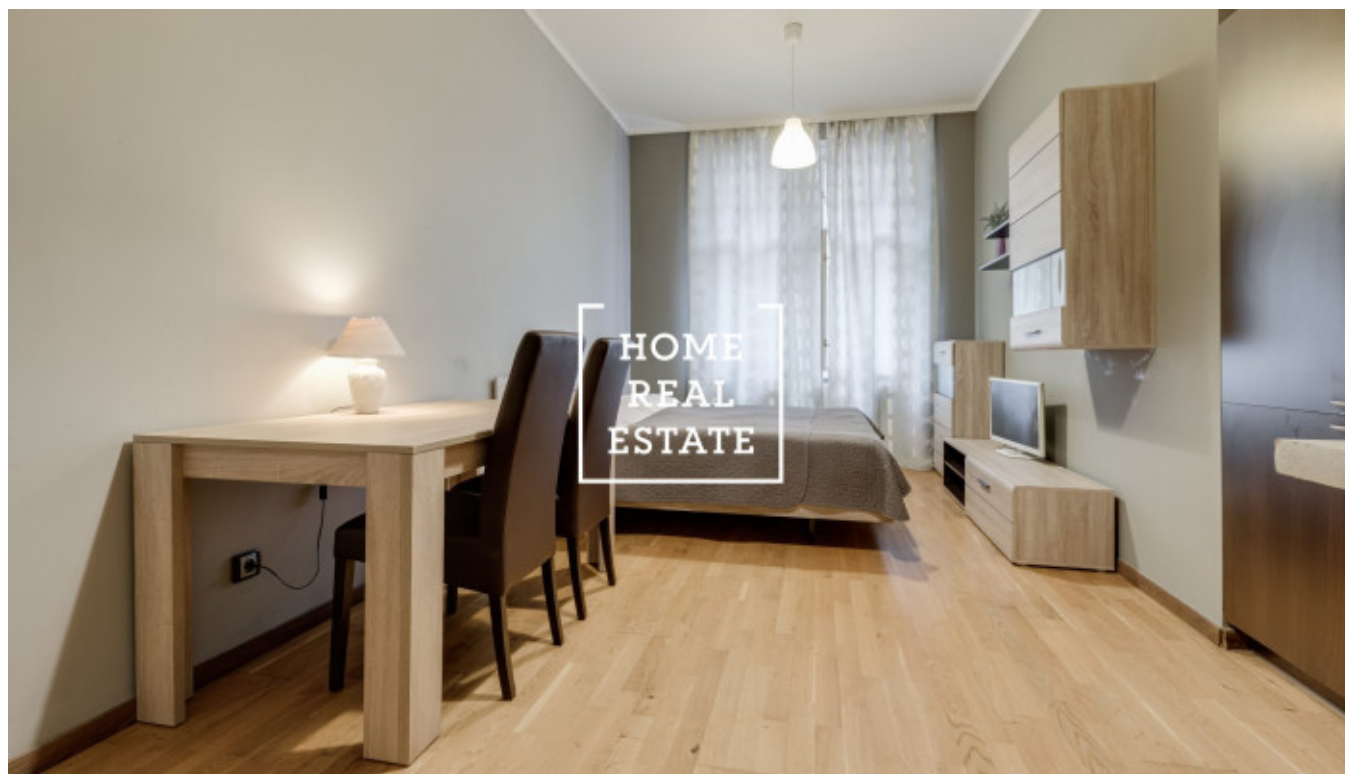

HOME
REAL
ESTATE

Аренда квартиры 2+kk, 58 m² - Na Bělidle, Praha 5

ID	35206	Предложение	Аренда
Группа	2+kk	Меблированная	Меблированная
Форма собственности	Частная	Общая площадь	58 m ²
Город	Прага	Район	Praha 5
Городская часть	Smíchov	Статус	Реализовано