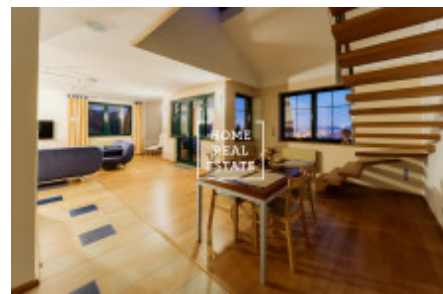

Аренда квартиры 3+kk, 140 m2 - Na stráži, Praha 8

Компания «Home Real Estate» предлагает аренда роскошной двухуровневой квартиры 3+кк с балконом, площадью 140 м², которая расположена в районе Прага 8 -Libeň. Полностью меблированная, удобная квартира расположена в 3. этаже выше. Нижний этаж интерьера квартиры состоит из гостиной с кухней, которая оборудована всей техникой, ТЕЛЕВИЗОР и журнальный столик, ванная комната с ванной и душем. Наверху есть 2 полностью оборудованные спальни. Современные мансардные окна. Полы из паркета и итальянской плитки. Парковка на территории. Квартира находится в спокойном районе Прага 8. Автобусная остановка находится прямо около дома - "Čertův vrch", в 5 минутах езды на автобусе от станции метро "С" Prosek. Прекрасный вид на прилегающий сад и Прагу. Квартира не подходит для семьи с маленькими детьми и с животными, хозяин квартиру сдает лучше одному или спокойной паре. Общая стоимость: 25 000, - CZK + фиксированная плата 6000, - + залог + комиссия Для получения дополнительной информации об этом объекте или организации просмотра, пожалуйста, свяжитесь с нами или заполните форму ниже, мы будем рады вам помочь. Мы говорим на русском, чешском и английском языках.

ID	35203	Предложение	Аренда
Группа	3+kk	Меблированная	Меблированная
Локация	Na Stráži 2344/42, 180 00 Praha 8- Libeň, Česko	Форма собственности	Частная
Общая площадь	140 m ²	Парковка	Да
Город	Прага	Район	Praha 8
Городская часть	Libeň	Статус	Реализовано