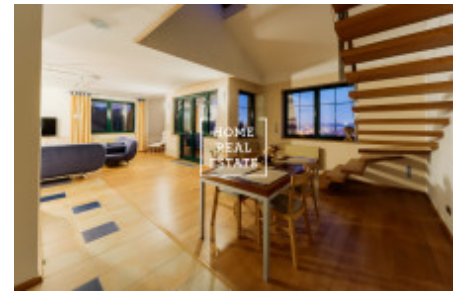

# Аренда квартиры 3+kk, 140 m2 - Na stráži, Praha 8

ID	<a href="#">35203</a>
Предложение	Аренда
Группа	3+kk
Меблированная	Меблированная
Локация	Na Stráži 2344/42, 180 00 Praha 8-Libeň, Česko
Форма собственности	Частная
Общая площадь	140 m <sup>2</sup>
Парковка	Да
Город	<a href="#">Прага</a>
Район	<a href="#">Praha 8</a>
Городская часть	<a href="#">Libeň</a>