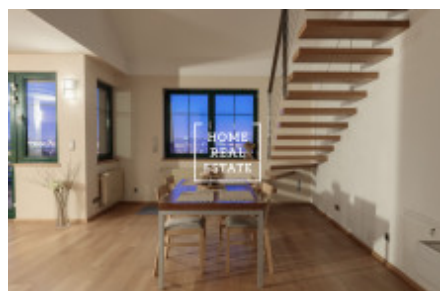

HOME
REAL
ESTATE

Аренда квартиры 3+kk, 140 m2 - Na stráži, Praha 8

Компания «Home Real Estate» предлагает аренда роскошной двухуровневой квартиры 3+кк с балконом, площадью 140 м², которая расположена в районе Прага 8 -Libeň. Полностью меблированная, удобная квартира расположена в 3. этаже выше. Нижний этаж интерьера квартиры состоит из гостиной с кухней, которая оборудована всей техникой, ТЕЛЕВИЗОР и журнальный столик, ванная комната с ванной и душем. Наверху есть 2 полностью оборудованные спальни. Современные мансардные окна. Полы из паркета и итальянской плитки. Парковка на территории. Квартира находится в спокойном районе Прага 8. Автобусная остановка находится прямо около дома - "Čertův vrch", в 5 минутах езды на автобусе от станции метро "С" Prosek. Прекрасный вид на прилегающий сад и Прагу. Квартира не подходит для семьи с маленькими детьми и с животными, хозяин квартиру сдает лучше одному или спокойной паре. Общая стоимость: 25 000, - CZK + фиксированная плата 6000, - + залог + комиссия Для получения дополнительной информации об этом объекте или организации просмотра, пожалуйста, свяжитесь с нами или заполните форму ниже, мы будем рады вам помочь. Мы говорим на русском, чешском и английском языках.

ID	35203	Предложение	Аренда
Группа	3+kk	Меблированная	Меблированная
Локация	Na Stráži 2344/42, 180 00 Praha 8- Libeň, Česko	Форма собственности	Частная
Общая площадь	140 m ²	Парковка	Да
Город	Прага	Район	Praha 8
Городская часть	Libeň	Статус	Реализовано