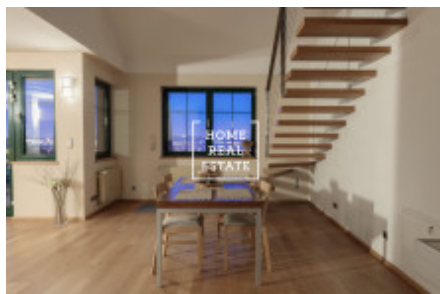

Аренда квартиры 3+kk, 140 m2 - Na stráži, Praha 8

Компания «Home Real Estate» предлагает аренда роскошной двухуровневой квартиры 3+кк с балконом, площадью 140 м², которая расположена в районе Прага 8 -Libeň. Полностью меблированная, удобная квартира расположена в 3. этаже выше. Нижний этаж интерьера квартиры состоит из гостиной с кухней, которая оборудована всей техникой, ТЕЛЕВИЗОР и журнальный столик, ванная комната с ванной и душем. Наверху есть 2 полностью оборудованные спальни. Современные мансардные окна. Полы из паркета и итальянской плитки. Парковка на территории. Квартира находится в спокойном районе Прага 8. Автобусная остановка находится прямо около дома - "Čertův vrch", в 5 минутах езды на автобусе от станции метро "С" Prosek. Прекрасный вид на прилегающий сад и Прагу. Квартира не подходит для семьи с маленькими детьми и с животными, хозяин квартиру сдает лучше одному или спокойной паре. Общая стоимость: 25 000, - CZK + фиксированная плата 6000, - + залог + комиссия Для получения дополнительной информации об этом объекте или организации просмотра, пожалуйста, свяжитесь с нами или заполните форму ниже, мы будем рады вам помочь. Мы говорим на русском, чешском и английском языках.

ID	35203	Предложение	Аренда
Группа	3+kk	Меблированная	Меблированная
Локация	Na Stráži 2344/42, 180 00 Praha 8- Libeň, Česko	Форма собственности	Частная
Общая площадь	140 m ²	Парковка	Да
Город	Прага	Район	Praha 8
Городская часть	Libeň	Статус	Реализовано