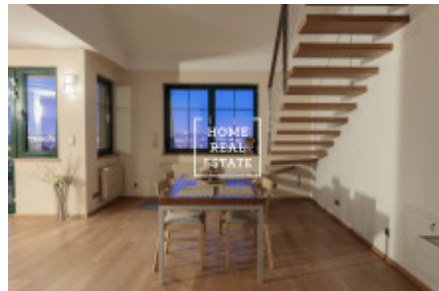

# Аренда квартиры 3+kk, 140 m2 - Na stráži, Praha 8

ID	<a href="#">35203</a>
Предложение	Аренда
Группа	3+kk
Меблированная	Меблированная
Локация	Na Stráži 2344/42, 180 00 Praha 8-Libeň, Česko
Форма собственности	Частная
Общая площадь	140 m <sup>2</sup>
Парковка	Да
Город	<a href="#">Прага</a>
Район	<a href="#">Praha 8</a>
Городская часть	<a href="#">Libeň</a>