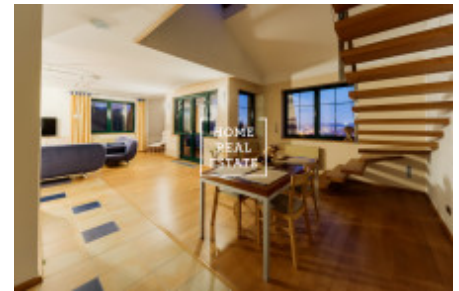

Аренда квартиры 3+kk, 140 m2 - Na stráži, Praha 8

Компания «Home Real Estate» предлагает аренда роскошной двухуровневой квартиры 3+кк с балконом, площадью 140 м², которая расположена в районе Прага 8 -Libeň. Полностью меблированная, удобная квартира расположена в 3. этаже выше. Нижний этаж интерьера квартиры состоит из гостиной с кухней, которая оборудована всей техникой, ТЕЛЕВИЗОР и журнальный столик, ванная комната с ванной и душем. Наверху есть 2 полностью оборудованные спальни. Современные мансардные окна. Полы из паркета и итальянской плитки. Парковка на территории. Квартира находится в спокойном районе Прага 8. Автобусная остановка находится прямо около дома - "Čertův vrch", в 5 минутах езды на автобусе от станции метро "С" Prosek. Прекрасный вид на прилегающий сад и Прагу. Квартира не подходит для семьи с маленькими детьми и с животными, хозяин квартиру сдает лучше одному или спокойной паре. Общая стоимость: 25 000, - CZK + фиксированная плата 6000, - + залог + комиссия Для получения дополнительной информации об этом объекте или организации просмотра, пожалуйста, свяжитесь с нами или заполните форму ниже, мы будем рады вам помочь. Мы говорим на русском, чешском и английском языках.