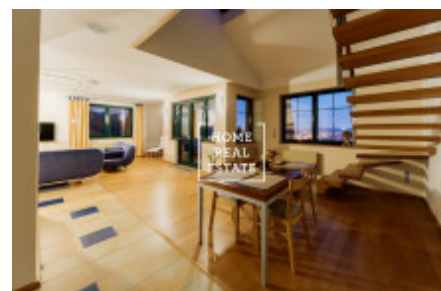

HOME
REAL
ESTATE

Аренда квартиры 3+kk, 140 m2 - Na stráži, Praha 8

Компания «Home Real Estate» предлагает аренда роскошной двухуровневой квартиры 3+кк с балконом, площадью 140 м², которая расположена в районе Прага 8 -Libeň. Полностью меблированная, удобная квартира расположена в 3. этаже выше. Нижний этаж интерьера квартиры состоит из гостиной с кухней, которая оборудована всей техникой, ТЕЛЕВИЗОР и журнальный столик, ванная комната с ванной и душем. Наверху есть 2 полностью оборудованные спальни. Современные мансардные окна. Полы из паркета и итальянской плитки. Парковка на территории. Квартира находится в спокойном районе Прага 8. Автобусная остановка находится прямо около дома - "Čertův vrch", в 5 минутах езды на автобусе от станции метро "С" Prosek. Прекрасный вид на прилегающий сад и Прагу. Квартира не подходит для семьи с маленькими детьми и с животными, хозяин квартиру сдает лучше одному или спокойной паре. Общая стоимость: 25 000, - CZK + фиксированная плата 6000, - + залог + комиссия Для получения дополнительной информации об этом объекте или организации просмотра, пожалуйста, свяжитесь с нами или заполните форму ниже, мы будем рады вам помочь. Мы говорим на русском, чешском и английском языках.

ID	35203	Предложение	Аренда
Группа	3+kk	Меблированная	Меблированная
Локация	Na Stráži 2344/42, 180 00 Praha 8- Libeň, Česko	Форма собственности	Частная
Общая площадь	140 m ²	Парковка	Да
Город	Прага	Район	Praha 8
Городская часть	Libeň	Статус	Реализовано