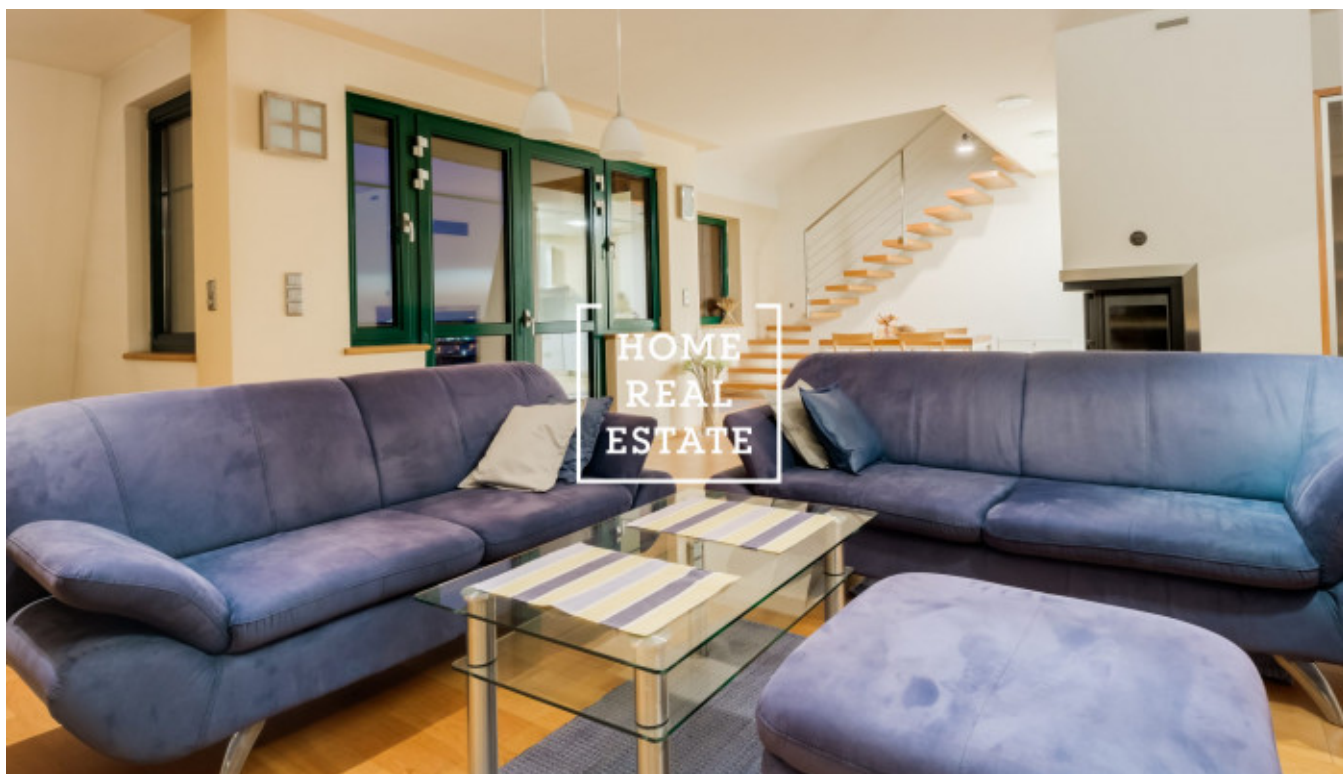

HOME
REAL
ESTATE

Аренда квартиры 3+kk, 140 m2 - Na stráži, Praha 8

Компания «Home Real Estate» предлагает аренда роскошной двухуровневой квартиры 3+кк с балконом, площадью 140 м², которая расположена в районе Прага 8 -Libeň. Полностью меблированная, удобная квартира расположена в 3. этаже выше. Нижний этаж интерьера квартиры состоит из гостиной с кухней, которая оборудована всей техникой, ТЕЛЕВИЗОР и журнальный столик, ванная комната с ванной и душем. Наверху есть 2 полностью оборудованные спальни. Современные мансардные окна. Полы из паркета и итальянской плитки. Парковка на территории. Квартира находится в спокойном районе Прага 8. Автобусная остановка находится прямо около дома - "Čertův vrch", в 5 минутах езды на автобусе от станции метро "С" Prosek. Прекрасный вид на прилегающий сад и Прагу. Квартира не подходит для семьи с маленькими детьми и с животными, хозяин квартиру сдает лучше одному или спокойной паре. Общая стоимость: 25 000, - CZK + фиксированная плата 6000, - + залог + комиссия Для получения дополнительной информации об этом объекте или организации просмотра, пожалуйста, свяжитесь с нами или заполните форму ниже, мы будем рады вам помочь. Мы говорим на русском, чешском и английском языках.

ID	35203	Предложение	Аренда
Группа	3+kk	Меблированная	Меблированная
Локация	Na Stráži 2344/42, 180 00 Praha 8- Libeň, Česko	Форма собственности	Частная
Общая площадь	140 m ²	Парковка	Да
Город	Прага	Район	Praha 8
Городская часть	Libeň	Статус	Реализовано