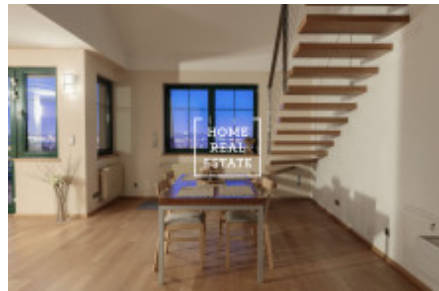

Аренда квартиры 3+kk, 140 m2 - Na stráži, Praha 8

Компания «Home Real Estate» предлагает аренда роскошной двухуровневой квартиры 3+кк с балконом, площадью 140 м², которая расположена в районе Прага 8 -Libeň. Полностью меблированная, удобная квартира расположена в 3. этаже выше. Нижний этаж интерьера квартиры состоит из гостиной с кухней, которая оборудована всей техникой, ТЕЛЕВИЗОР и журнальный столик, ванная комната с ванной и душем. Наверху есть 2 полностью оборудованные спальни. Современные мансардные окна. Полы из паркета и итальянской плитки. Парковка на территории. Квартира находится в спокойном районе Прага 8. Автобусная остановка находится прямо около дома - "Čertův vrch", в 5 минутах езды на автобусе от станции метро "С" Prosek. Прекрасный вид на прилегающий сад и Прагу. Квартира не подходит для семьи с маленькими детьми и с животными, хозяин квартиру сдает лучше одному или спокойной паре. Общая стоимость: 25 000, - CZK + фиксированная плата 6000, - + залог + комиссия Для получения дополнительной информации об этом объекте или организации просмотра, пожалуйста, свяжитесь с нами или заполните форму ниже, мы будем рады вам помочь. Мы говорим на русском, чешском и английском языках.

ID	35203	Предложение	Аренда
Группа	3+kk	Меблированная	Меблированная
Локация	Na Stráži 2344/42, 180 00 Praha 8- Libeň, Česko	Форма собственности	Частная
Общая площадь	140 m ²	Парковка	Да
Город	Прага	Район	Praha 8
Городская часть	Libeň	Статус	Реализовано