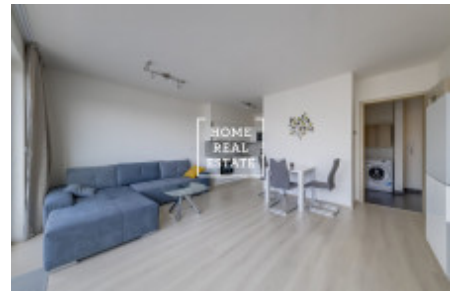

# Аренда квартиры 3+kk, 80 m2 - Toufarova, Praha 5

«Home Real Estate» эксклюзивно предлагает в продажу трехкомнатную квартиру с площадью 80 м<sup>2</sup> в жилом комплексе Jižní Výhledy от Central Group в Праге 5 - Stodůlky. Полностью меблированная стильная квартира находится в новостройке на улице Jeremiášova и включает в себя гостиную с полностью оборудованной кухонной зоной, 2 спальни, ванную комнату с туалетом, кладовку и прихожую. У резидентов также есть доступ к кладовкам в цокольном этаже дома и подземной парковке. Проект представляет собой комбинацию возможности жизни в тихом зеленом районе на окраине города и в то же время 15-минутной доступности до центра. Сады на крыше дома и парковая зона вокруг него обеспечивают здоровую и экологичную жизнь в комплексе. В районе дома вы найдете всю необходимую для жизни инфраструктуру: магазины, детские сады и школы в пешей доступности, детские и спортивные площадки. Поблизости находится живописная Прокопская долина с Далейским ручьем - популярное место для прогулок на природе в пределах пражской городской зоны. Отличная транспортная доступность комплекса благодаря находящимся в несколько минутах ходьбы станциям метро Stodůlky и Luka (желтая линия B). Как на метро, так и на машине вы будете в центре Праги всего за 15 минут. Общая стоимость: 22.000 крон + 3.400 крон за коммунальные платежи + электричество Парковочное место и кладовая входят в стоимость. Использованные фотографии служат только как иллюстрация. В нашем портфолио есть четыре квартиры в этом комплексе с подобной планировкой. Для получения более подробной информации о недвижимости и организации просмотра контактируйте, пожалуйста, нашего агента или заполните форму ниже, и мы обязательно с Вами свяжемся.