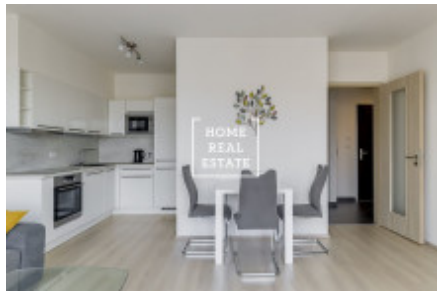

# Аренда квартиры 3+kk, 80 m2 - Toufarova, Praha 5

«Home Real Estate» эксклюзивно предлагает в продажу трехкомнатную квартиру с площадью 80 м<sup>2</sup> в жилом комплексе Jižní Výhledy от Central Group в Праге 5 - Stodůlky. Полностью меблированная стильная квартира находится в новостройке на улице Jeremiášova и включает в себя гостиную с полностью оборудованной кухонной зоной, 2 спальни, ванную комнату с туалетом, кладовку и прихожую. У резидентов также есть доступ к кладовкам в цокольном этаже дома и подземной парковке. Проект представляет собой комбинацию возможности жизни в тихом зеленом районе на окраине города и в то же время 15-минутной доступности до центра. Сады на крыше дома и парковая зона вокруг него обеспечивают здоровую и экологичную жизнь в комплексе. В районе дома вы найдете всю необходимую для жизни инфраструктуру: магазины, детские сады и школы в пешей доступности, детские и спортивные площадки. Поблизости находится живописная Прокопская долина с Далейским ручьем - популярное место для прогулок на природе в пределах пражской городской зоны. Отличная транспортная доступность комплекса благодаря находящимся в несколько минутах ходьбы станциям метро Stodůlky и Luka (желтая линия B). Как на метро, так и на машине вы будете в центре Праги всего за 15 минут. Общая стоимость: 22.000 крон + 3.400 крон за коммунальные платежи + электричество Парковочное место и кладовая входят в стоимость. Использованные фотографии служат только как иллюстрация. В нашем портфолио есть четыре квартиры в этом комплексе с подобной планировкой. Для получения более подробной информации о недвижимости и организации просмотра контактируйте, пожалуйста, нашего агента или заполните форму ниже, и мы обязательно с Вами свяжемся.