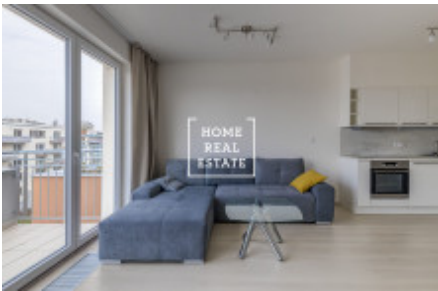

# Аренда квартиры 3+kk, 80 m2 - Toufarova, Praha 5

«Home Real Estate» эксклюзивно предлагает в продажу трехкомнатную квартиру с площадью 80 м<sup>2</sup> в жилом комплексе Jižní Výhledy от Central Group в Праге 5 - Stodůlky. Полностью меблированная стильная квартира находится в новостройке на улице Jeremiášova и включает в себя гостиную с полностью оборудованной кухонной зоной, 2 спальни, ванную комнату с туалетом, кладовку и прихожую. У резидентов также есть доступ к кладовкам в цокольном этаже дома и подземной парковке. Проект представляет собой комбинацию возможности жизни в тихом зеленом районе на окраине города и в то же время 15-минутной доступности до центра. Сады на крыше дома и парковая зона вокруг него обеспечивают здоровую и экологичную жизнь в комплексе. В районе дома вы найдете всю необходимую для жизни инфраструктуру: магазины, детские сады и школы в пешей доступности, детские и спортивные площадки. Поблизости находится живописная Прокопская долина с Далейским ручьем - популярное место для прогулок на природе в пределах пражской городской зоны. Отличная транспортная доступность комплекса благодаря находящимся в несколько минутах ходьбы станциям метро Stodůlky и Luka (желтая линия B). Как на метро, так и на машине вы будете в центре Праги всего за 15 минут. Общая стоимость: 22.000 крон + 3.400 крон за коммунальные платежи + электричество Парковочное место и кладовая входят в стоимость. Использованные фотографии служат только как иллюстрация. В нашем портфолио есть четыре квартиры в этом комплексе с подобной планировкой. Для получения более подробной информации о недвижимости и организации просмотра контактируйте, пожалуйста, нашего агента или заполните форму ниже, и мы обязательно с Вами свяжемся.