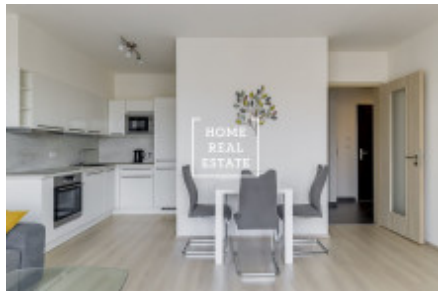

# Аренда квартиры 3+kk, 80 m2 - Toufarova, Praha 5

«Home Real Estate» эксклюзивно предлагает в продажу трехкомнатную квартиру с площадью 80 м<sup>2</sup> в жилом комплексе Jižní Výhledy от Central Group в Праге 5 - Stodůlky. Полностью меблированная стильная квартира находится в новостройке на улице Jeremiášova и включает в себя гостиную с полностью оборудованной кухонной зоной, 2 спальни, ванную комнату с туалетом, кладовку и прихожую. У резидентов также есть доступ к кладовкам в цокольном этаже дома и подземной парковке. Проект представляет собой комбинацию возможности жизни в тихом зеленом районе на окраине города и в то же время 15-минутной доступности до центра. Сады на крыше дома и парковая зона вокруг него обеспечивают здоровую и экологичную жизнь в комплексе. В районе дома вы найдете всю необходимую для жизни инфраструктуру: магазины, детские сады и школы в пешей доступности, детские и спортивные площадки. Поблизости находится живописная Прокопская долина с Далейским ручьем - популярное место для прогулок на природе в пределах пражской городской зоны. Отличная транспортная доступность комплекса благодаря находящимся в несколько минутах ходьбы станциям метро Stodůlky и Luka (желтая линия B). Как на метро, так и на машине вы будете в центре Праги всего за 15 минут. Общая стоимость: 22.000 крон + 3.400 крон за коммунальные платежи + электричество Парковочное место и кладовая входят в стоимость. Использованные фотографии служат только как иллюстрация. В нашем портфолио есть четыре квартиры в этом комплексе с подобной планировкой. Для получения более подробной информации о недвижимости и организации просмотра контактируйте, пожалуйста, нашего агента или заполните форму ниже, и мы обязательно с Вами свяжемся.