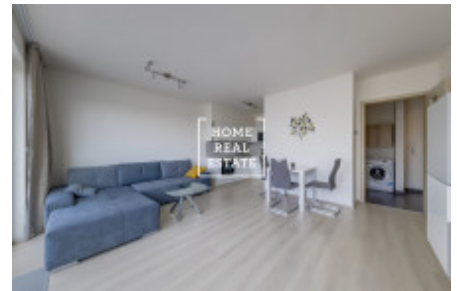

# Аренда квартиры 3+kk, 80 m2 - Toufarova, Praha 5

«Home Real Estate» эксклюзивно предлагает в продажу трехкомнатную квартиру с площадью 80 м<sup>2</sup> в жилом комплексе Jižní Výhledy от Central Group в Праге 5 - Stodůlky. Полностью меблированная стильная квартира находится в новостройке на улице Jeremiášova и включает в себя гостиную с полностью оборудованной кухонной зоной, 2 спальни, ванную комнату с туалетом, кладовку и прихожую. У резидентов также есть доступ к кладовкам в цокольном этаже дома и подземной парковке. Проект представляет собой комбинацию возможности жизни в тихом зеленом районе на окраине города и в то же время 15-минутной доступности до центра. Сады на крыше дома и парковая зона вокруг него обеспечивают здоровую и экологичную жизнь в комплексе. В районе дома вы найдете всю необходимую для жизни инфраструктуру: магазины, детские сады и школы в пешей доступности, детские и спортивные площадки. Поблизости находится живописная Прокопская долина с Далейским ручьем - популярное место для прогулок на природе в пределах пражской городской зоны. Отличная транспортная доступность комплекса благодаря находящимся в несколько минутах ходьбы станциям метро Stodůlky и Luka (желтая линия B). Как на метро, так и на машине вы будете в центре Праги всего за 15 минут. Общая стоимость: 22.000 крон + 3.400 крон за коммунальные платежи + электричество Парковочное место и кладовая входят в стоимость. Использованные фотографии служат только как иллюстрация. В нашем портфолио есть четыре квартиры в этом комплексе с подобной планировкой. Для получения более подробной информации о недвижимости и организации просмотра контактируйте, пожалуйста, нашего агента или заполните форму ниже, и мы обязательно с Вами свяжемся.