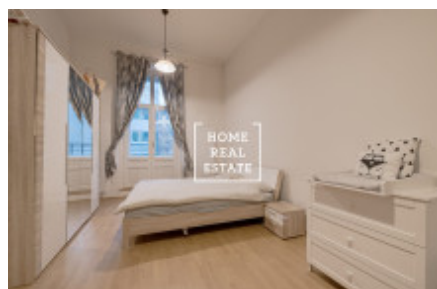

HOME
REAL
ESTATE

Аренда квартиры 2+kk, 70 m² - Světova

ID	35185	Предложение	Аренда
Группа	2+kk	Меблированная	Меблированная
Форма собственности	Частная	Общая площадь	70 m ²
Город	Прага	Городская часть	Libeň
Статус	Реализовано		