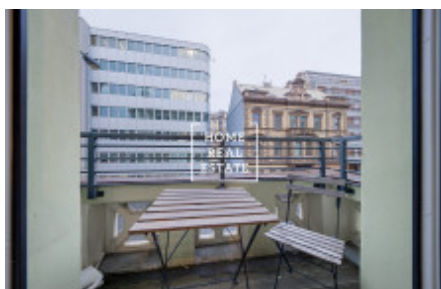

HOME
REAL
ESTATE

Аренда квартиры 2+kk, 70 m² - Světova

ID	35185	Предложение	Аренда
Группа	2+kk	Меблированная	Меблированная
Форма собственности	Частная	Общая площадь	70 m ²
Город	Прага	Городская часть	Libeň
Статус	Реализовано		