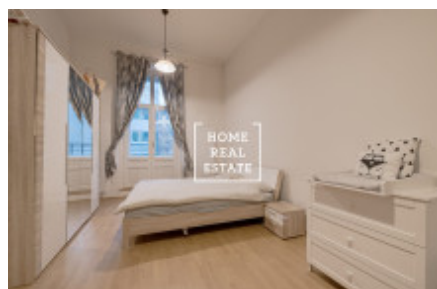

HOME
REAL
ESTATE

Аренда квартиры 2+kk, 70 m² - Světova

ID	35185	Предложение	Аренда
Группа	2+kk	Меблированная	Меблированная
Форма собственности	Частная	Общая площадь	70 m²
Город	Прага	Городская часть	Libeň
Статус	Реализовано