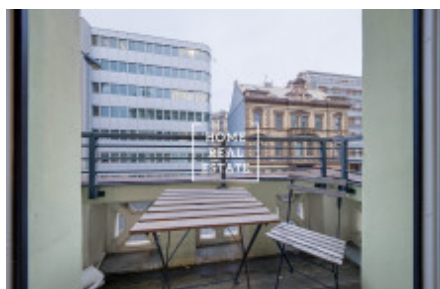

## Аренда квартиры 2+kk, 70 m<sup>2</sup> - Světova

ID	<a href="#">35185</a>	Предложение	Аренда
Группа	2+kk	Меблированная	Меблированная
Форма собственности	Частная	Общая площадь	70 m <sup>2</sup>
Город	<a href="#">Прага</a>	Городская часть	<a href="#">Libeň</a>
Статус	Реализовано		