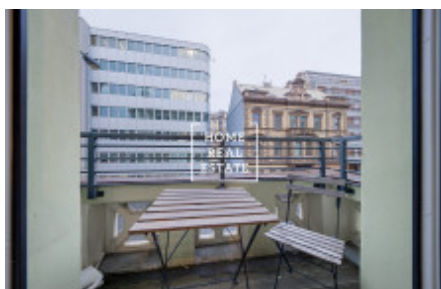

HOME
REAL
ESTATE

Аренда квартиры 2+kk, 70 m² - Světova

ID	35185	Предложение	Аренда
Группа	2+kk	Меблированная	Меблированная
Форма собственности	Частная	Общая площадь	70 m²
Город	Прага	Городская часть	Libeň
Статус	Реализовано