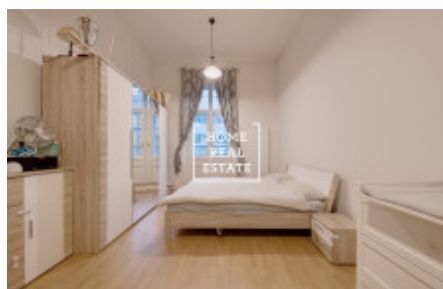

## Аренда квартиры 2+kk, 70 m<sup>2</sup> - Světova

ID	<a href="#">35185</a>	Предложение	Аренда
Группа	2+kk	Меблированная	Меблированная
Форма собственности	Частная	Общая площадь	70 m <sup>2</sup>
Город	<a href="#">Прага</a>	Городская часть	<a href="#">Libeň</a>
Статус	Реализовано		