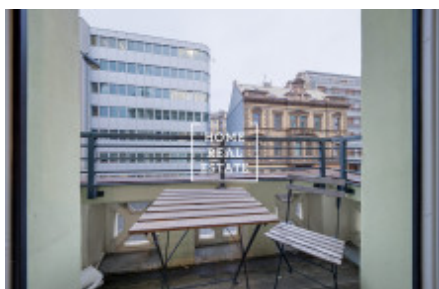

HOME
REAL
ESTATE

Аренда квартиры 2+kk, 70 m² - Světova

ID	35185	Предложение	Аренда
Группа	2+kk	Меблированная	Меблированная
Форма собственности	Частная	Общая площадь	70 m ²
Город	Прага	Городская часть	Libeň
Статус	Реализовано		