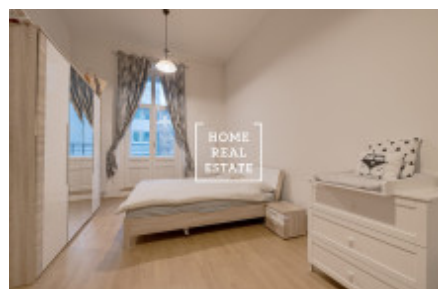

HOME
REAL
ESTATE

Аренда квартиры 2+kk, 70 m² - Světova

ID	35185	Предложение	Аренда
Группа	2+kk	Меблированная	Меблированная
Форма собственности	Частная	Общая площадь	70 m ²
Город	Прага	Городская часть	Libeň
Статус	Реализовано		