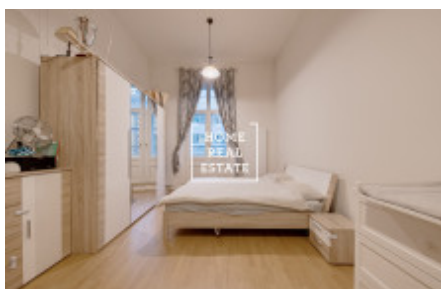

HOME
REAL
ESTATE

Аренда квартиры 2+kk, 70 m² - Světova

ID	35185	Предложение	Аренда
Группа	2+kk	Меблированная	Меблированная
Форма собственности	Частная	Общая площадь	70 m ²
Город	Прага	Городская часть	Libeň
Статус	Реализовано		