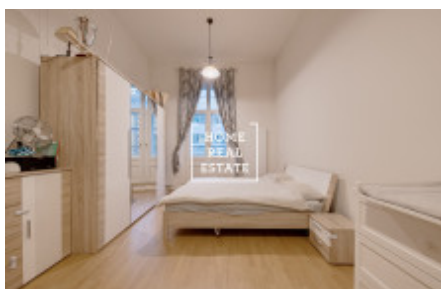

HOME
REAL
ESTATE

Аренда квартиры 2+kk, 70 m² - Světova

ID	35185	Предложение	Аренда
Группа	2+kk	Меблированная	Меблированная
Форма собственности	Частная	Общая площадь	70 m²
Город	Прага	Городская часть	Libeň
Статус	Реализовано