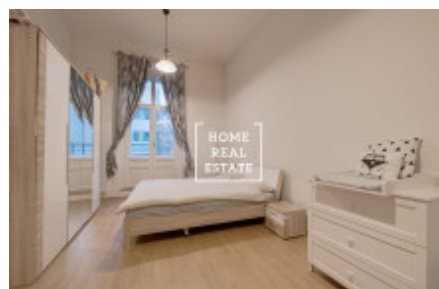

## Аренда квартиры 2+kk, 70 m<sup>2</sup> - Světova

ID	<a href="#">35185</a>	Предложение	Аренда
Группа	2+kk	Меблированная	Меблированная
Форма собственности	Частная	Общая площадь	70 m <sup>2</sup>
Город	<a href="#">Прага</a>	Городская часть	<a href="#">Libeň</a>
Статус	Реализовано		