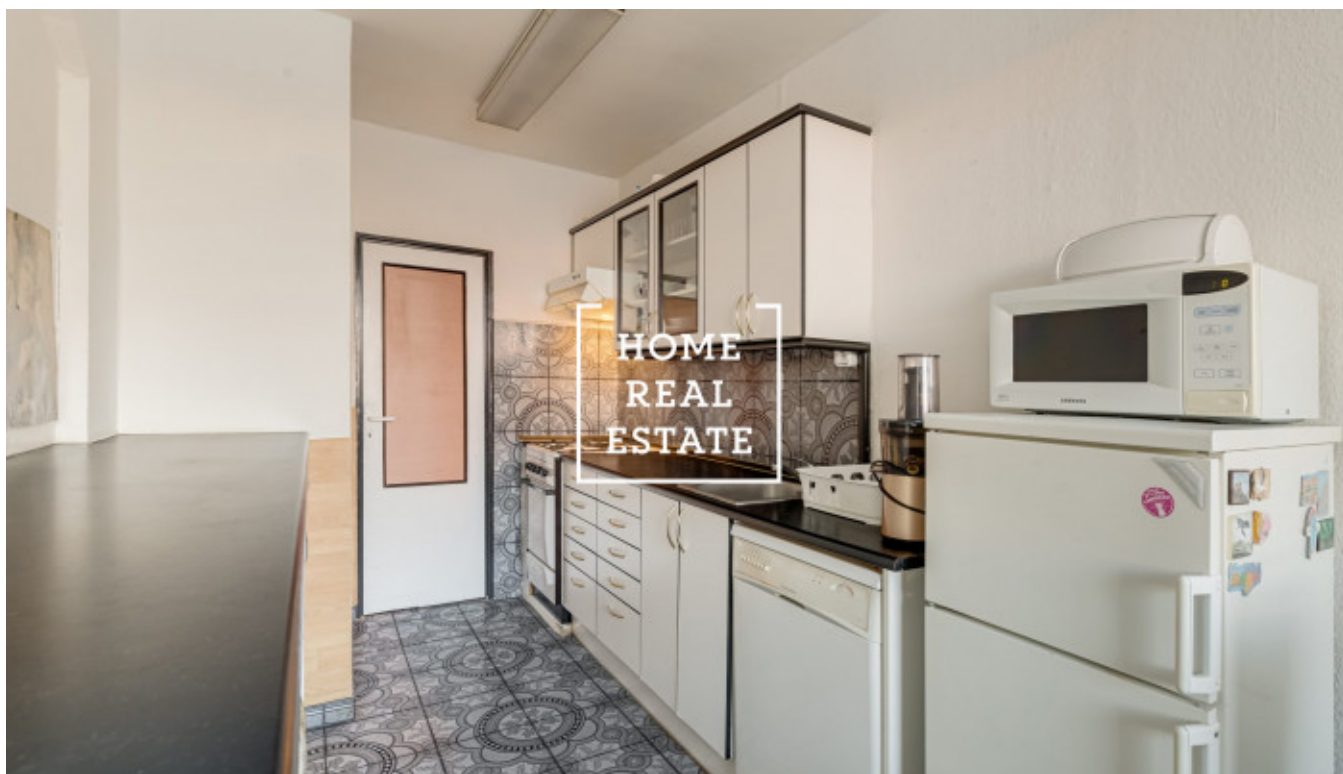

HOME
REAL
ESTATE

Аренда квартиры 3+kk, 75 m² - Suchý vršek, Praha 1

ID	35182	Предложение	Аренда
Группа	3+kk	Меблированная	Меблированная
Форма собственности	Частная	Общая площадь	75 m ²
Город	Прага	Район	Praha 1
Городская часть	Stodůlky	Статус	Реализовано