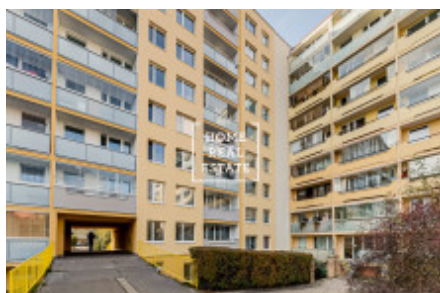

HOME
REAL
ESTATE

Аренда квартиры 3+kk, 75 m² - Suchý vršek, Praha 1

ID	35182	Предложение	Аренда
Группа	3+kk	Меблированная	Меблированная
Форма собственности	Частная	Общая площадь	75 m²
Город	Прага	Район	Praha 1
Городская часть	Stodůlky	Статус	Реализовано