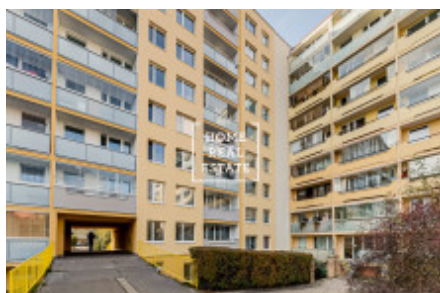

## Аренда квартиры 3+kk, 75 m<sup>2</sup> - Suchý vršek, Praha 1

ID	<a href="#">35182</a>	Предложение	Аренда
Группа	3+kk	Меблированная	Меблированная
Форма собственности	Частная	Общая площадь	75 m <sup>2</sup>
Город	<a href="#">Прага</a>	Район	<a href="#">Praha 1</a>
Городская часть	<a href="#">Stodůlky</a>	Статус	Реализовано