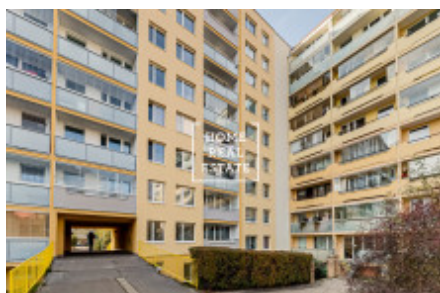

HOME
REAL
ESTATE

Аренда квартиры 3+kk, 75 m² - Suchý vršek, Praha 1

ID	35182	Предложение	Аренда
Группа	3+kk	Меблированная	Меблированная
Форма собственности	Частная	Общая площадь	75 m ²
Город	Прага	Район	Praha 1
Городская часть	Stodůlky	Статус	Реализовано