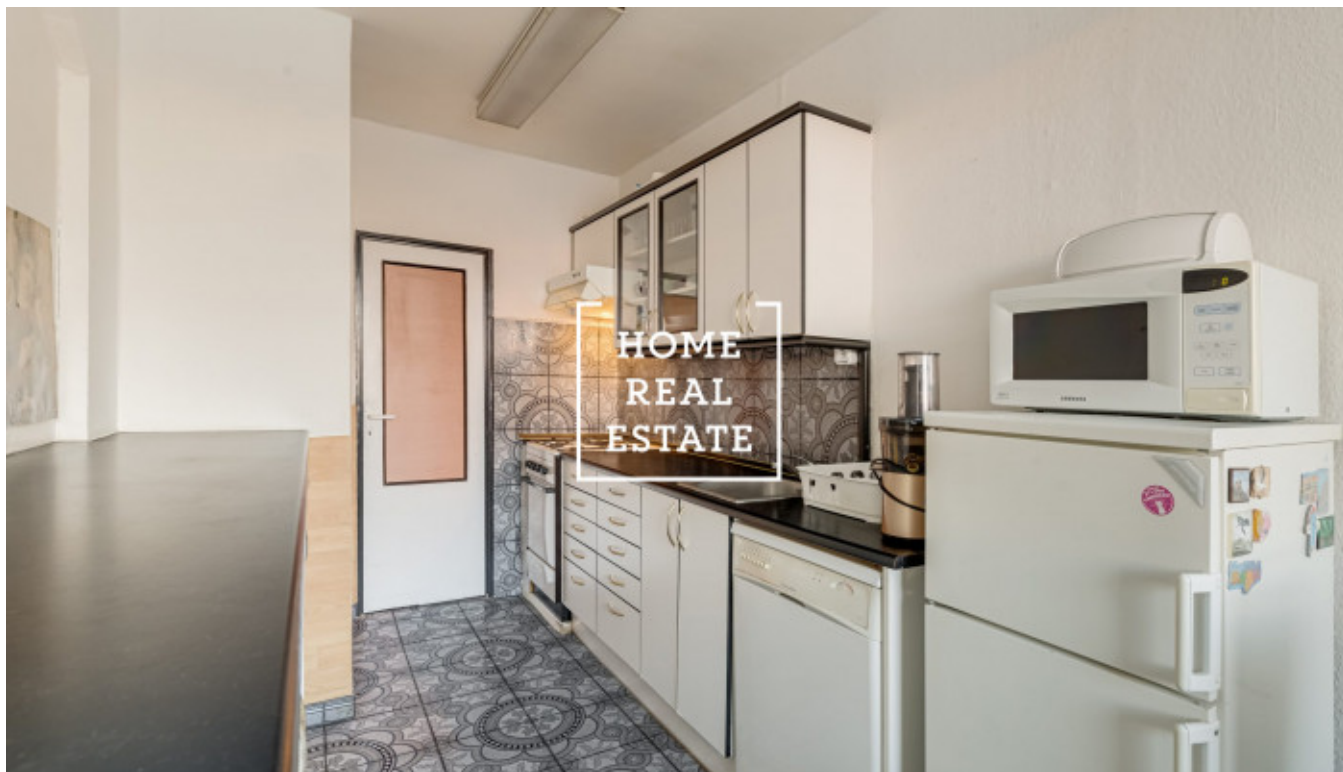

HOME
REAL
ESTATE

Аренда квартиры 3+kk, 75 m² - Suchý vršek, Praha 1

ID	35182	Предложение	Аренда
Группа	3+kk	Меблированная	Меблированная
Форма собственности	Частная	Общая площадь	75 m ²
Город	Прага	Район	Praha 1
Городская часть	Stodůlky	Статус	Реализовано