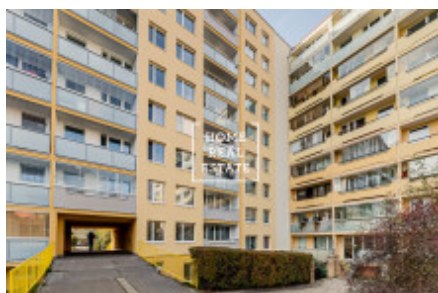

HOME
REAL
ESTATE

Аренда квартиры 3+kk, 75 m² - Suchý vršek, Praha 1

ID	35182	Предложение	Аренда
Группа	3+kk	Меблированная	Меблированная
Форма собственности	Частная	Общая площадь	75 m ²
Город	Прага	Район	Praha 1
Городская часть	Stodůlky	Статус	Реализовано