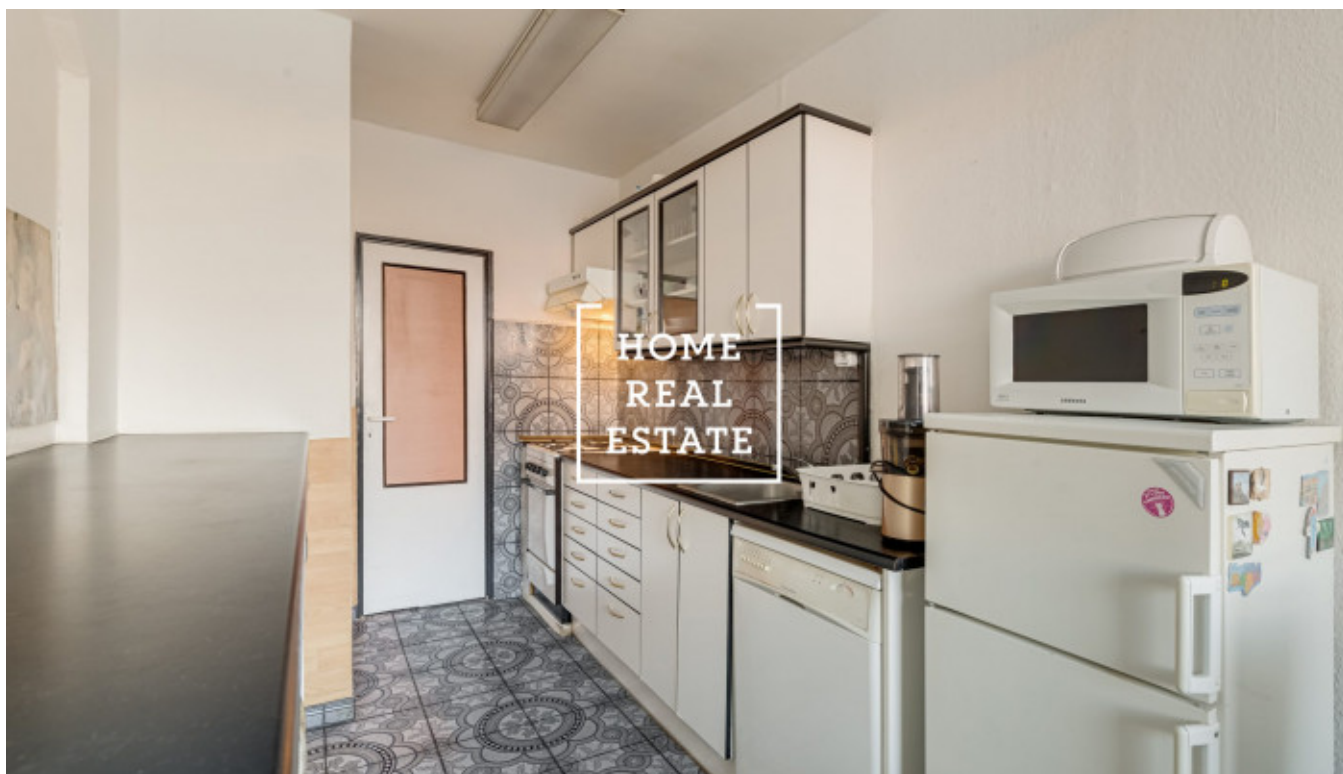

## Аренда квартиры 3+kk, 75 m<sup>2</sup> - Suchý vršek, Praha 1

ID	<a href="#">35182</a>	Предложение	Аренда
Группа	3+kk	Меблированная	Меблированная
Форма собственности	Частная	Общая площадь	75 m <sup>2</sup>
Город	<a href="#">Прага</a>	Район	<a href="#">Praha 1</a>
Городская часть	<a href="#">Stodůlky</a>	Статус	Реализовано