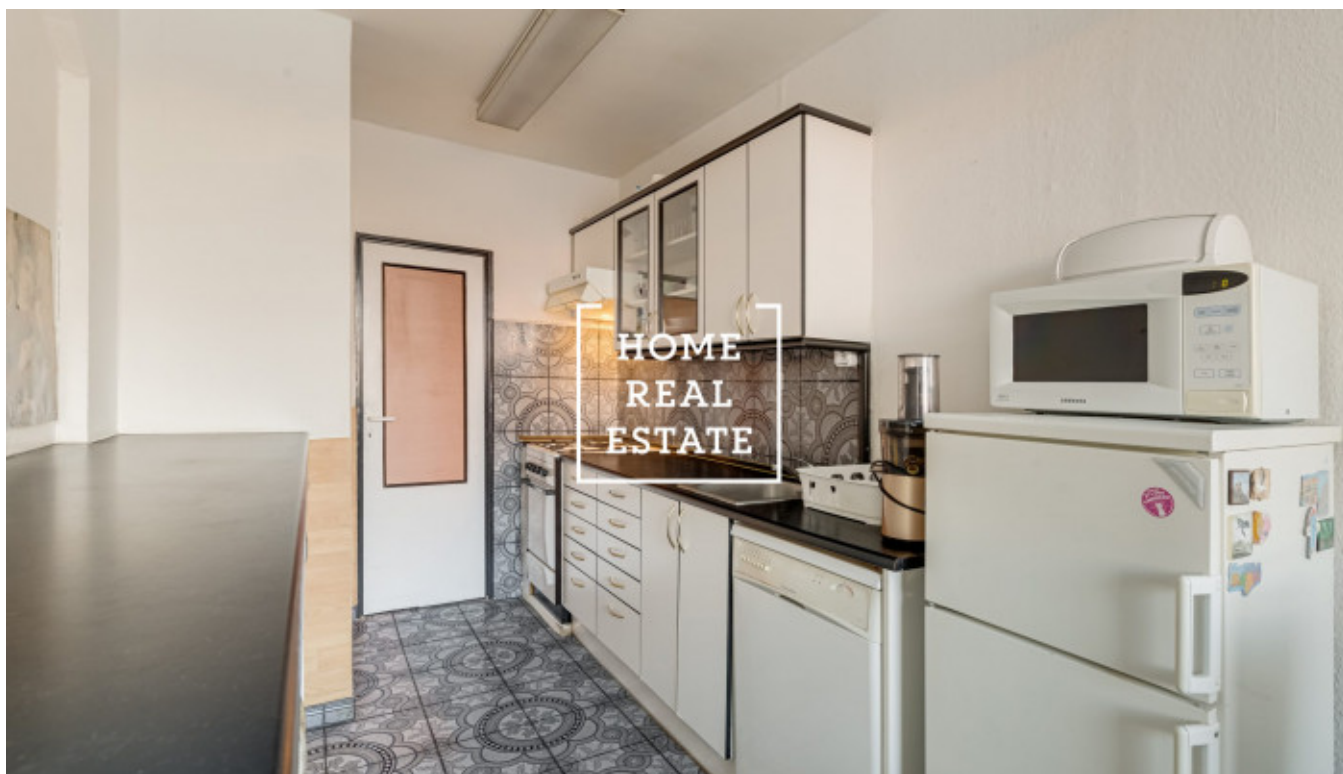

HOME
REAL
ESTATE

Аренда квартиры 3+kk, 75 m² - Suchý vršek, Praha 1

ID	35182	Предложение	Аренда
Группа	3+kk	Меблированная	Меблированная
Форма собственности	Частная	Общая площадь	75 m²
Город	Прага	Район	Praha 1
Городская часть	Stodůlky	Статус	Реализовано