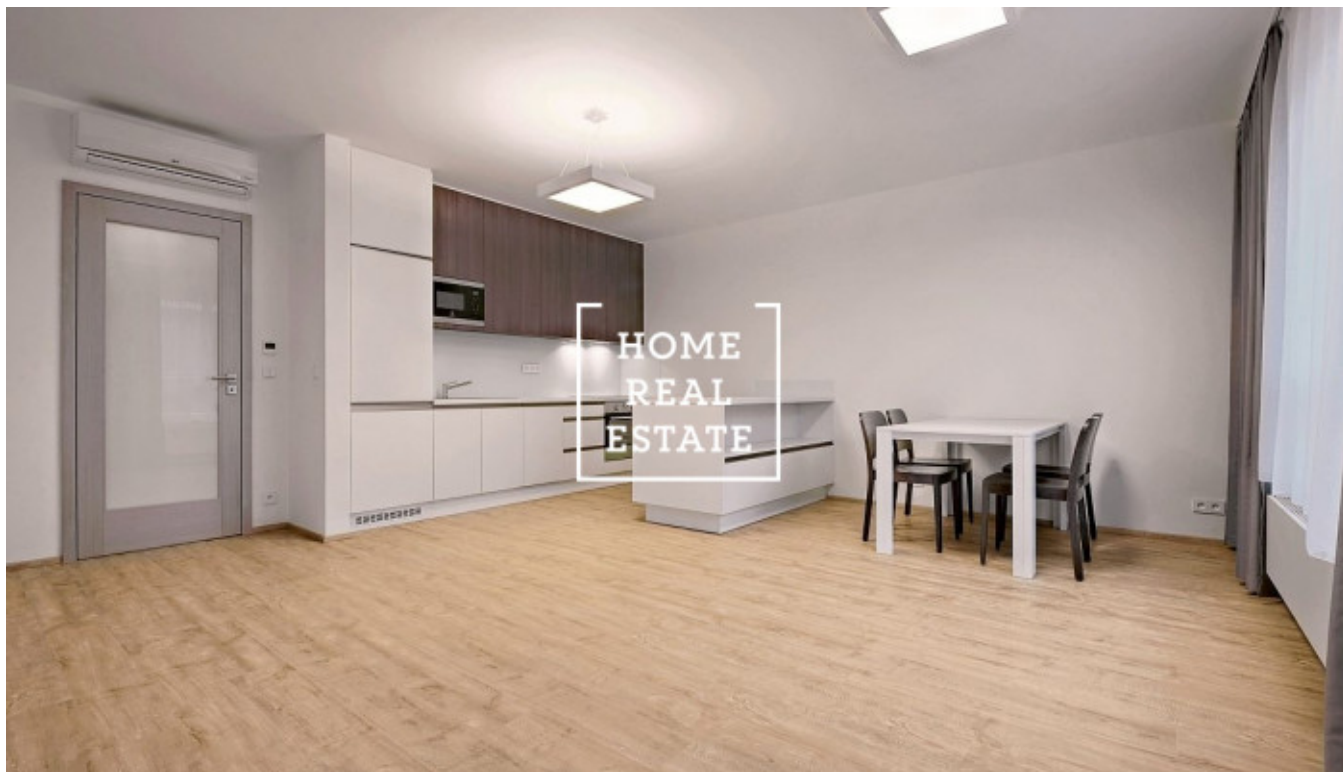

## Аренда квартиры 2+kk, 68 m2 - Rybalkova, Praha 2

ID	<a href="#">35171</a>
Предложение	Аренда
Группа	2+kk
Меблированная	Не меблированная
Форма собственности	Частная
Общая площадь	68 m <sup>2</sup>
Парковка	Да
Город	<a href="#">Прага</a>
Район	<a href="#">Praha 2</a>
Городская часть	<a href="#">Vinohrady</a>