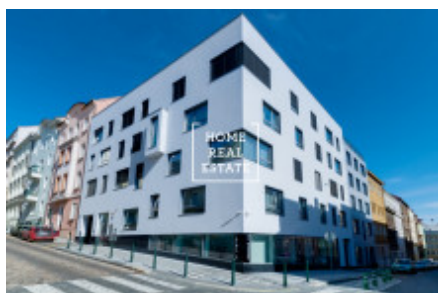

## Аренда квартиры 2+kk, 68 m2 - Rybalkova, Praha 2

ID	<a href="#">35171</a>
Предложение	Аренда
Группа	2+kk
Меблированная	Не меблированная
Форма собственности	Частная
Общая площадь	68 m <sup>2</sup>
Парковка	Да
Город	<a href="#">Прага</a>
Район	<a href="#">Praha 2</a>
Городская часть	<a href="#">Vinohrady</a>