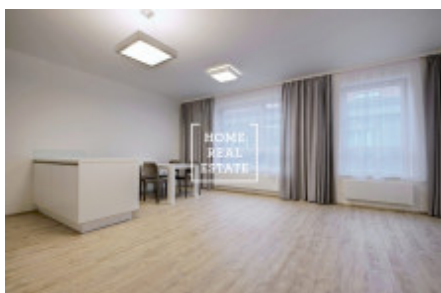

## Аренда квартиры 2+kk, 68 m2 - Rybalkova, Praha 2

ID	<a href="#">35171</a>
Предложение	Аренда
Группа	2+kk
Меблированная	Не меблированная
Форма собственности	Частная
Общая площадь	68 m <sup>2</sup>
Парковка	Да
Город	<a href="#">Прага</a>
Район	<a href="#">Praha 2</a>
Городская часть	<a href="#">Vinohrady</a>