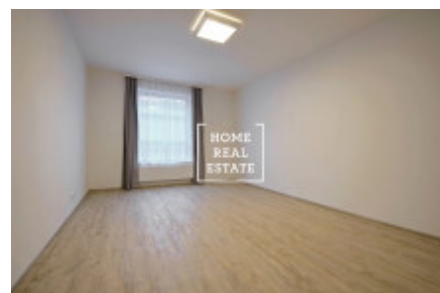

## Аренда квартиры 2+kk, 68 m2 - Rybalkova, Praha 2

ID	<a href="#">35171</a>
Предложение	Аренда
Группа	2+kk
Меблированная	Не меблированная
Форма собственности	Частная
Общая площадь	68 m <sup>2</sup>
Парковка	Да
Город	<a href="#">Прага</a>
Район	<a href="#">Praha 2</a>
Городская часть	<a href="#">Vinohrady</a>