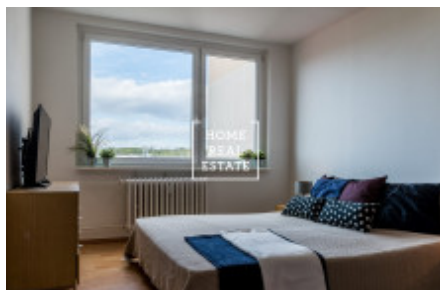

HOME
REAL
ESTATE

Аренда квартиры 3+kk, 75 m² - Nušlova

ID	35168
Предложение	Аренда
Группа	3+kk
Меблированная	Меблированная
Форма собственности	Частная
Общая площадь	75 m ²
Город	Прага
Городская часть	Stodůlky