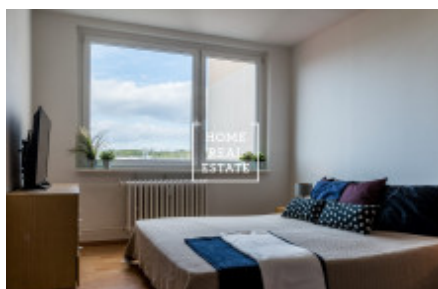

HOME
REAL
ESTATE

Аренда квартиры 3+kk, 75 m² - Nušlova

ID	35168	Предложение	Аренда
Группа	3+kk	Меблированная	Меблированная
Форма собственности	Частная	Общая площадь	75 m ²
Город	Прага	Городская часть	Stodůlky
Статус	Реализовано		