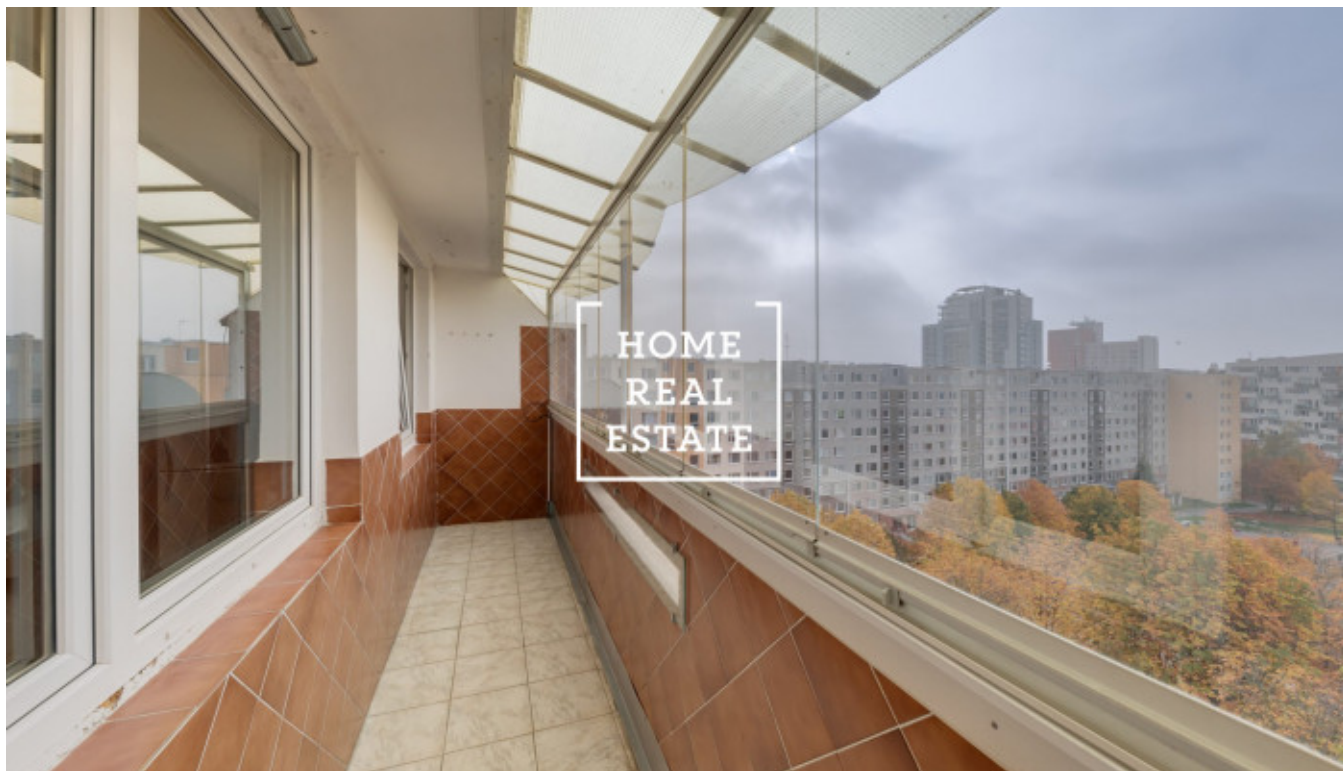

HOME
REAL
ESTATE

Аренда квартиры 3+kk, 75 m² - Nušlova

ID	35168	Предложение	Аренда
Группа	3+kk	Меблированная	Меблированная
Форма собственности	Частная	Общая площадь	75 m ²
Город	Прага	Городская часть	Stodůlky
Статус	Реализовано		