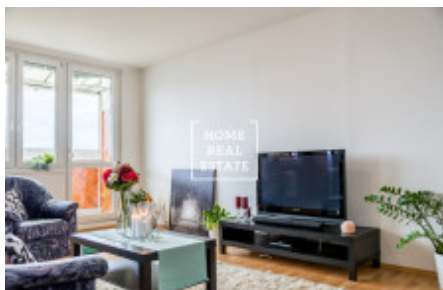

HOME
REAL
ESTATE

Аренда квартиры 3+kk, 75 m² - Nušlova

ID	35168
Предложение	Аренда
Группа	3+kk
Меблированная	Меблированная
Форма собственности	Частная
Общая площадь	75 m ²
Город	Прага
Городская часть	Stodůlky