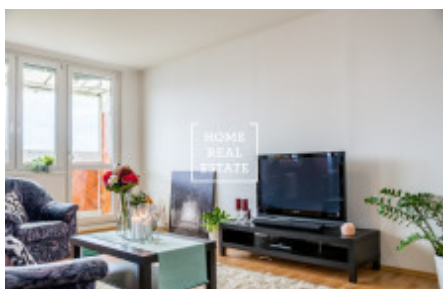

HOME
REAL
ESTATE

Аренда квартиры 3+kk, 75 m² - Nušlova

ID	35168	Предложение	Аренда
Группа	3+kk	Меблированная	Меблированная
Форма собственности	Частная	Общая площадь	75 m ²
Город	Прага	Городская часть	Stodůlky
Статус	Реализовано		