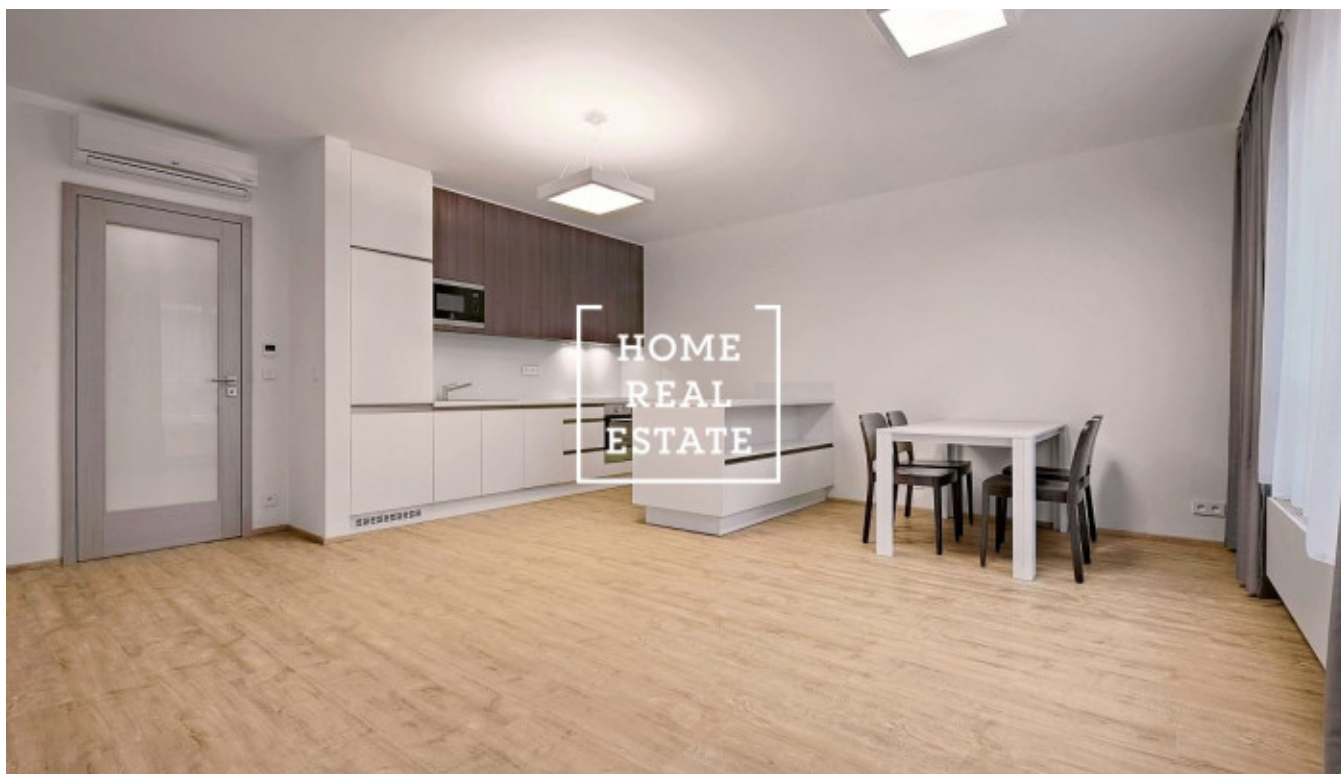

## Аренда квартиры 2+kk, 68 m<sup>2</sup> - Donská, Praha 2

ID  
Предложение  
Группа  
Меблированная  
Форма собственности  
Общая площадь  
Парковка  
Город  
Район  
Городская часть

[35167](#)  
Аренда  
2+kk  
Не меблированная  
Частная  
68 m<sup>2</sup>  
Да  
[Прага](#)  
[Praha 2](#)  
[Vršovice](#)