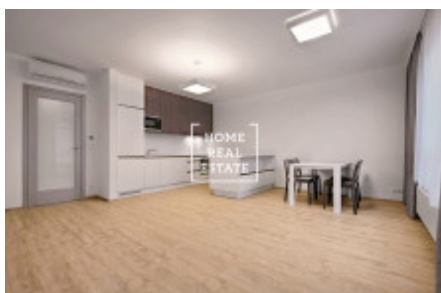

## Аренда квартиры 2+kk, 68 m<sup>2</sup> - Donská, Praha 2

ID  
Предложение  
Группа  
Меблированная  
Форма собственности  
Общая площадь  
Парковка  
Город  
Район  
Городская часть

[35167](#)  
Аренда  
2+kk  
Не меблированная  
Частная  
68 m<sup>2</sup>  
Да  
[Прага](#)  
[Praha 2](#)  
[Vršovice](#)