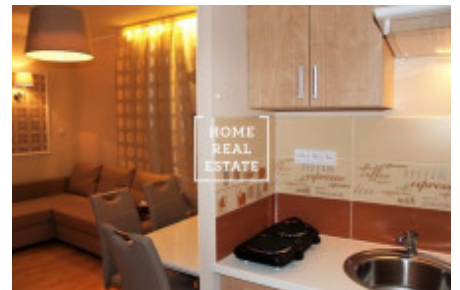

Продажа квартиры 2+1, 76 m² - Volutová

ID
Группа
Форма
собственности
Парковка
Городская часть

[35164](#)
2+1
Частная
Да
[Stodůlky](#)

Предложение
Меблированная
Общая площадь
Город
Статус

Продажа
Меблированная
76 m²
[Прага](#)
Реализовано