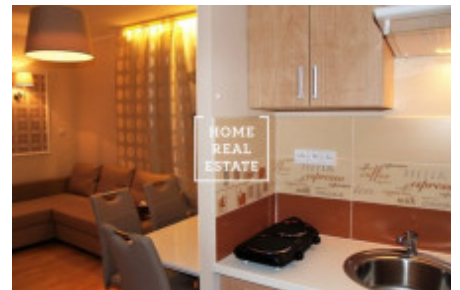

Продажа квартиры 2+1, 76 m2 - Volutová

ID
Группа
Форма
собственности
Парковка
Городская часть

[35164](#)
2+1
Частная
Да
[Stodůlky](#)

Предложение
Меблированная
Общая площадь
Город
Статус

Продажа
Меблированная
76 m²
[Прага](#)
Реализовано