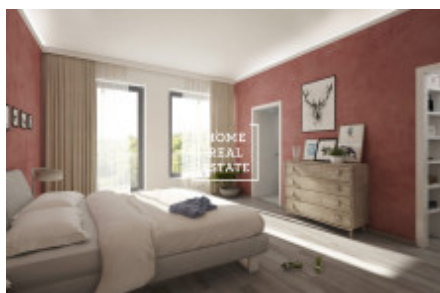

HOME
REAL
ESTATE

Продажа квартиры 3+kk, 1046 m² - Pod brentovou, Praha 5

ID
Предложение
Группа
Меблированная
Форма собственности
Общая площадь
Парковка
Город
Район
Городская часть

[35163](#)
Продажа
3+kk
Частично меблированная
Частная
1046 m²
Да
[Прага](#)
[Praha 5](#)
[Smíchov](#)