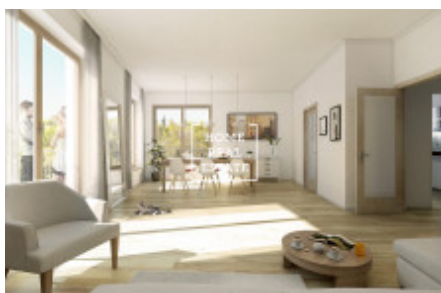

HOME
REAL
ESTATE

Продажа квартиры 3+kk, 1046 m² - Pod brentovou, Praha 5

ID
Предложение
Группа
Меблированная
Форма собственности
Общая площадь
Парковка
Город
Район
Городская часть

[35163](#)
Продажа
3+kk
Частично меблированная
Частная
1046 m²
Да
[Прага](#)
[Praha 5](#)
[Smíchov](#)