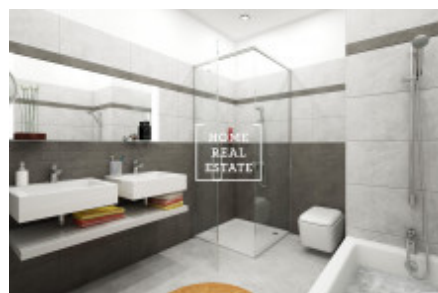

HOME
REAL
ESTATE

Продажа квартиры 3+kk, 1046 m² - Pod brentovou, Praha 5

ID
Предложение
Группа
Меблированная
Форма собственности
Общая площадь
Парковка
Город
Район
Городская часть

[35163](#)
Продажа
3+kk
Частично меблированная
Частная
1046 m²
Да
[Прага](#)
[Praha 5](#)
[Smíchov](#)