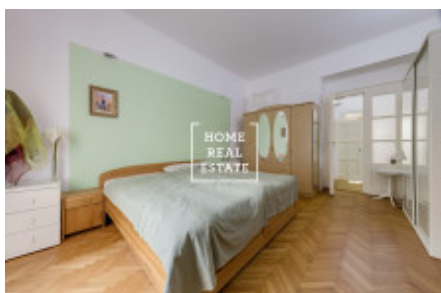

HOME
REAL
ESTATE

Аренда квартиры 3+kk, 95 m² - Slezská, Praha 3

ID	35157	Предложение	Аренда
Группа	3+kk	Меблированная	Меблированная
Форма собственности	Частная	Общая площадь	95 m ²
Город	Прага	Район	Praha 3
Городская часть	Vinohrady	Статус	Реализовано