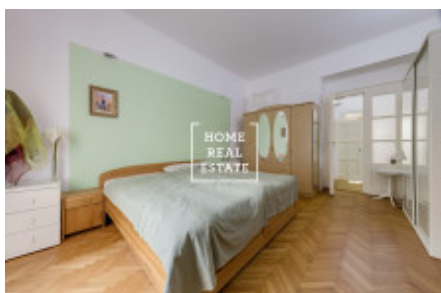

HOME
REAL
ESTATE

Аренда квартиры 3+kk, 95 m2 - Slezská, Praha 3

ID	35157	Предложение	Аренда
Группа	3+kk	Меблированная	Меблированная
Форма собственности	Частная	Общая площадь	95 m ²
Город	Прага	Район	Praha 3
Городская часть	Vinohrady	Статус	Реализовано