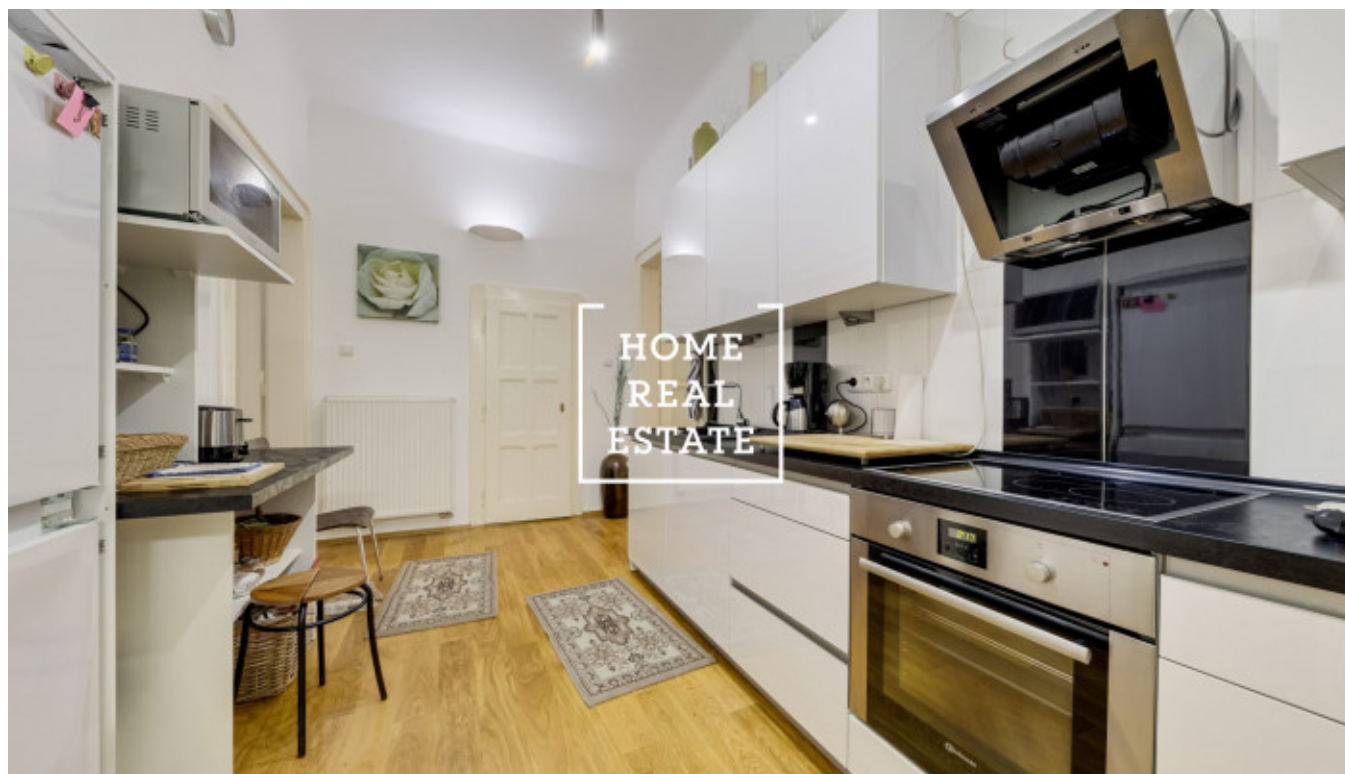

HOME
REAL
ESTATE

Аренда квартиры 3+1, 95 m2 - Slezská, Praha 3

| | | | |
|---------------------|---------------------------|---------------|-------------------------|
| ID | 35146 | Предложение | Аренда |
| Группа | 3+1 | Меблированная | Меблированная |
| Форма собственности | Частная | Общая площадь | 95 m ² |
| Город | Прага | Район | Praha 3 |
| Городская часть | Vinohrady | Статус | Реализовано |