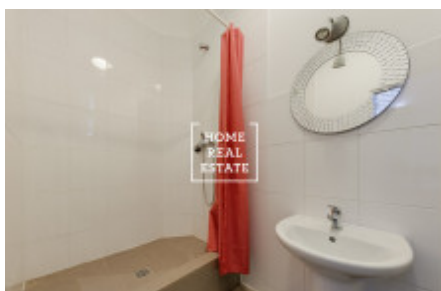

## Аренда квартиры 3+1, 95 m<sup>2</sup> - Slezská, Praha 3

ID	<a href="#">35146</a>	Предложение	Аренда
Группа	3+1	Меблированная	Меблированная
Форма собственности	Частная	Общая площадь	95 m <sup>2</sup>
Город	<a href="#">Прага</a>	Район	<a href="#">Praha 3</a>
Городская часть	<a href="#">Vinohrady</a>	Статус	Реализовано