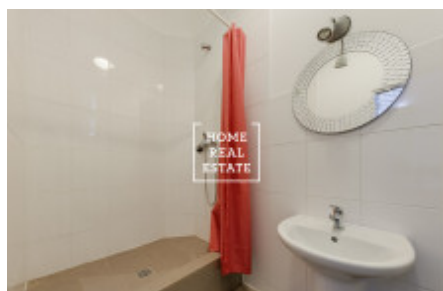

HOME
REAL
ESTATE

Аренда квартиры 3+1, 95 m2 - Slezská, Praha 3

| | | | |
|---------------------|---------------------------|---------------|-------------------------|
| ID | 35146 | Предложение | Аренда |
| Группа | 3+1 | Меблированная | Меблированная |
| Форма собственности | Частная | Общая площадь | 95 m ² |
| Город | Прага | Район | Praha 3 |
| Городская часть | Vinohrady | Статус | Реализовано |