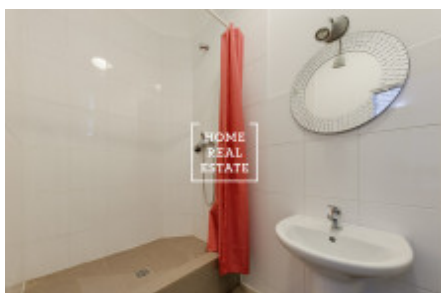

HOME
REAL
ESTATE

Аренда квартиры 3+1, 95 m² - Slezská, Praha 3

ID	35146	Предложение	Аренда
Группа	3+1	Меблированная	Меблированная
Форма собственности	Частная	Общая площадь	95 m ²
Город	Прага	Район	Praha 3
Городская часть	Vinohrady	Статус	Реализовано