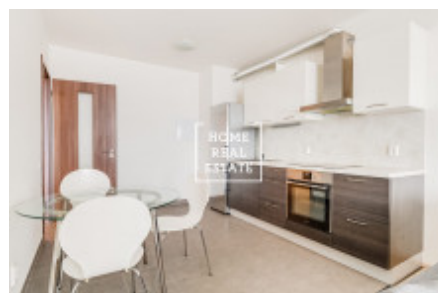

HOME
REAL
ESTATE

Аренда квартиры 2+kk, 547 m² - Olgy Navlové, Praha 3

ID
Предложение
Группа
Меблированная
Форма собственности
Общая площадь
Парковка
Город
Район
Городская часть

[35143](#)
Аренда
2+kk
Меблированная
Частная
547 m²
Да
[Прага](#)
[Praha 3](#)
[Žižkov](#)