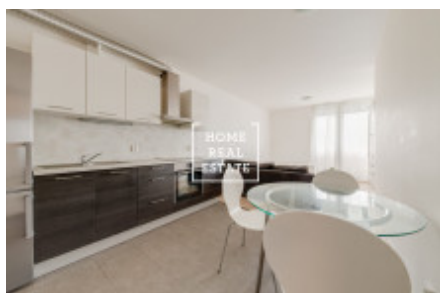

HOME
REAL
ESTATE

Аренда квартиры 2+kk, 547 m² - Olgy Navlové, Praha 3

ID
Предложение
Группа
Меблированная
Форма собственности
Общая площадь
Парковка
Город
Район
Городская часть

[35143](#)
Аренда
2+kk
Меблированная
Частная
547 m²
Да
[Прага](#)
[Praha 3](#)
[Žižkov](#)