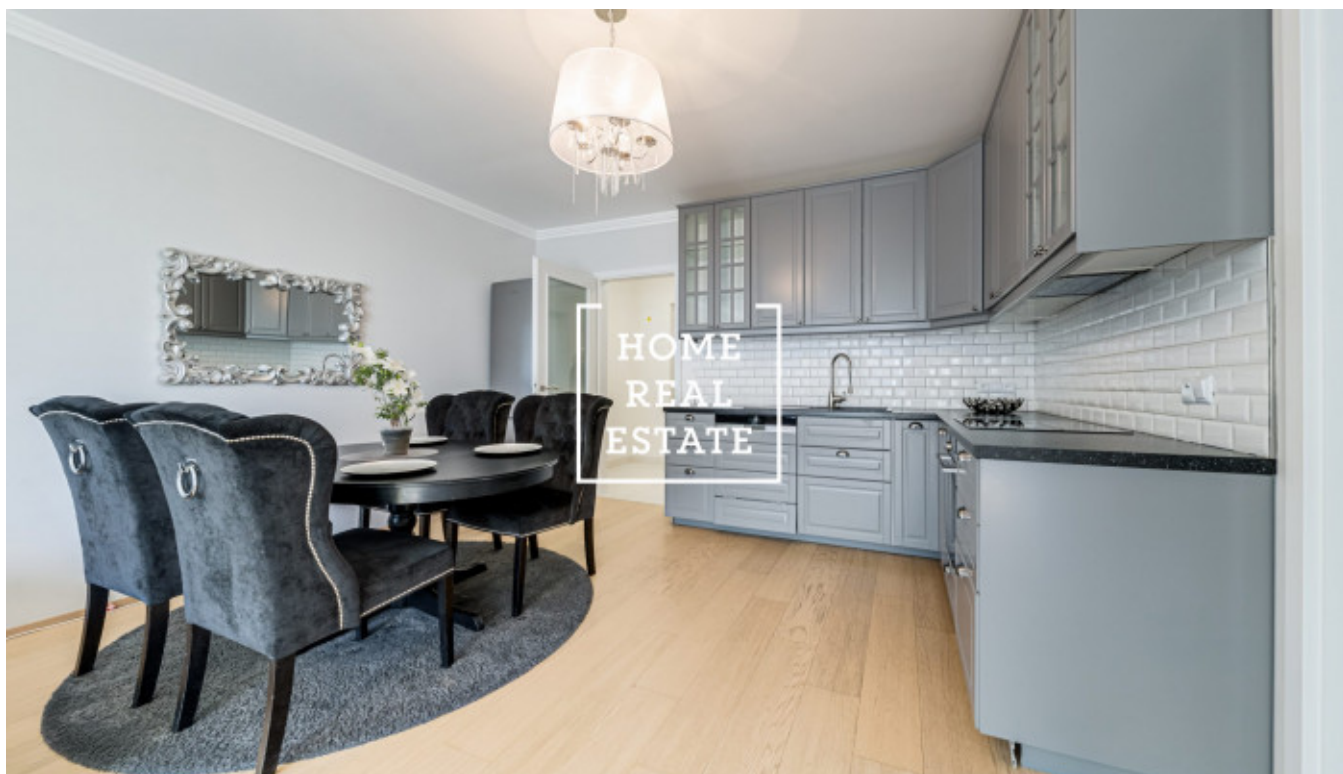

HOME
REAL
ESTATE

Продажа квартиры 3+kk, 853 m² - К Veranovi

ID	35141	Предложение	Продажа
Группа	3+kk	Меблированная	Меблированная
Форма собственности	Частная	Общая площадь	853 m²
Парковка	Да	Город	Прага
Городская часть	Dolní Chabry	Статус	Реализовано