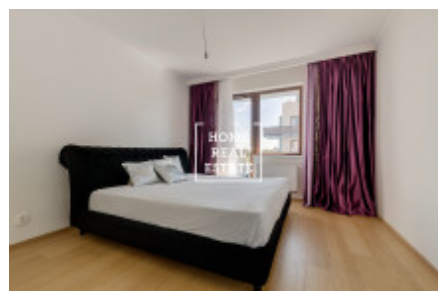

HOME
REAL
ESTATE

Продажа квартиры 3+kk, 853 m² - К Veranovi

ID	35141	Предложение	Продажа
Группа	3+kk	Меблированная	Меблированная
Форма собственности	Частная	Общая площадь	853 m²
Парковка	Да	Город	Прага
Городская часть	Dolní Chabry	Статус	Реализовано