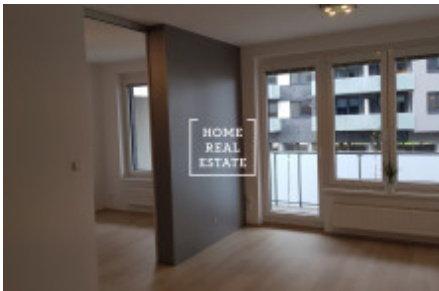

HOME
REAL
ESTATE

Аренда квартиры 2+кк, 525 m2 - Klementova

ID	35138
Предложение	Аренда
Группа	2+kk
Меблированная	Меблированная
Форма собственности	Частная
Общая площадь	525 m ²
Парковка	Да
Город	Прага
Городская часть	Stodůlky