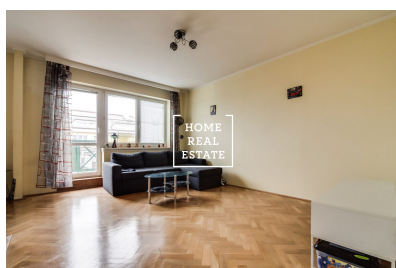

HOME
REAL
ESTATE

Продажа квартиры 3+1, 95 m2 - Společná, Praha 8

**HOME
REAL
ESTATE**

ID
Предложение
Группа
Меблированная
Форма собственности
Общая площадь
Город
Район
Городская часть

[35137](#)
Продажа
3+1
Меблированная
Частная
95 m²
[Прага](#)
[Praha 8](#)
[Libeň](#)