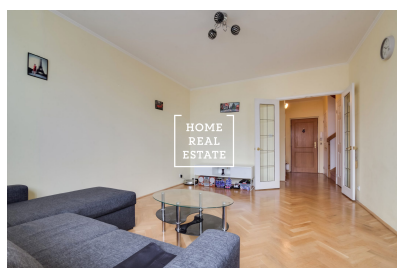

HOME
REAL
ESTATE

Продажа квартиры 3+1, 95 m2 - Společná, Praha 8

**HOME
REAL
ESTATE**

ID
Предложение
Группа
Меблированная
Форма собственности
Общая площадь
Город
Район
Городская часть

[35137](#)
Продажа
3+1
Меблированная
Частная
95 m²
[Прага](#)
[Praha 8](#)
[Libeň](#)