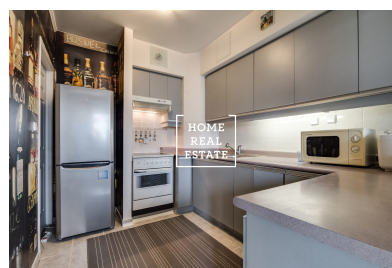

HOME
REAL
ESTATE

Продажа квартиры 3+1, 95 m2 - Společná, Praha 8

**HOME
REAL
ESTATE**

ID
Предложение
Группа
Меблированная
Форма собственности
Общая площадь
Город
Район
Городская часть

[35137](#)
Продажа
3+1
Меблированная
Частная
95 m²
[Прага](#)
[Praha 8](#)
[Libeň](#)