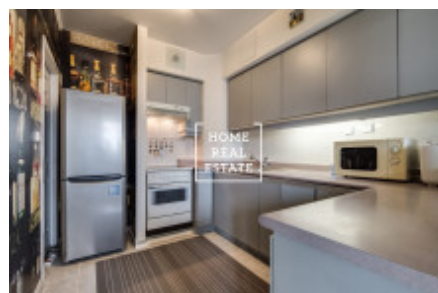

Продажа квартиры 3+1, 95 m² - Společná, Praha 8

ID
Группа
Форма
собственности
Город
Городская часть

[35137](#)
3+1
Частная
[Прага](#)
[Либеň](#)

Предложение
Меблированная
Общая площадь
Район
Статус

Продажа
Меблированная
95 m²
[Praha 8](#)
Реализовано