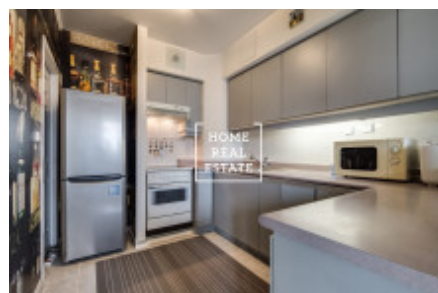

## Продажа квартиры 3+1, 95 m2 - Společná, Praha 8

ID  
Группа  
Форма  
собственности  
Город  
Городская часть

[35137](#)  
3+1  
Частная  
[Прага](#)  
[Либеň](#)

Предложение  
Меблированная  
Общая площадь  
Район  
Статус