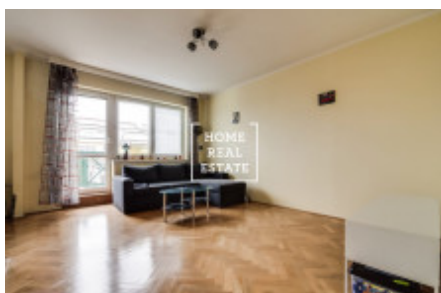

Продажа квартиры 3+1, 95 m² - Společná, Praha 8

ID
Группа
Форма
собственности
Город
Городская часть

[35137](#)
3+1
Частная
[Прага](#)
[Либеň](#)

Предложение
Меблированная
Общая площадь
Район
Статус

Продажа
Меблированная
95 m²
[Praha 8](#)
Реализовано