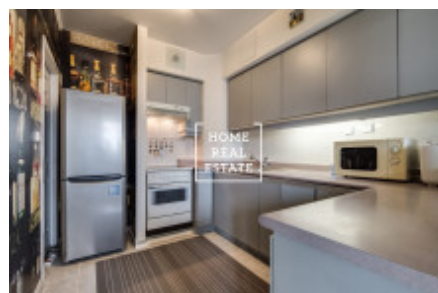

Продажа квартиры 3+1, 95 m2 - Společná, Praha 8

ID
Группа
Форма
собственности
Город
Городская часть

[35137](#)
3+1
Частная
[Прага](#)
[Либеň](#)

Предложение
Меблированная
Общая площадь
Район
Статус

Продажа
Меблированная
95 m²
[Praha 8](#)
Реализовано