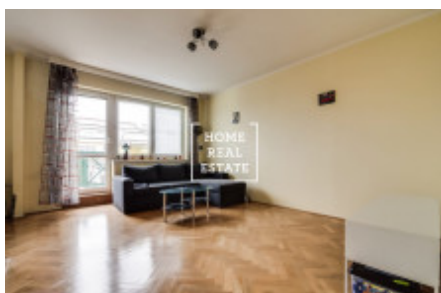

## Продажа квартиры 3+1, 95 m2 - Společná, Praha 8

ID  
Группа  
Форма  
собственности  
Город  
Городская часть

[35137](#)  
3+1  
Частная  
[Прага](#)  
[Либеň](#)

Предложение  
Меблированная  
Общая площадь  
Район  
Статус