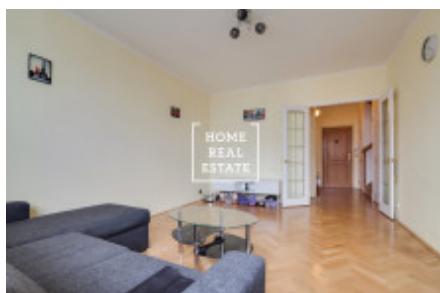

## Продажа квартиры 3+1, 95 m2 - Společná, Praha 8

ID  
Группа  
Форма  
собственности  
Город  
Городская часть

[35137](#)  
3+1  
Частная  
[Прага](#)  
[Либеň](#)

Предложение  
Меблированная  
Общая площадь  
Район  
Статус