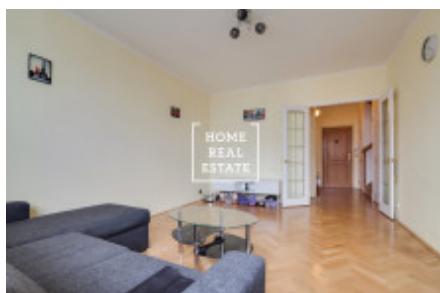

Продажа квартиры 3+1, 95 m² - Společná, Praha 8

ID
Группа
Форма
собственности
Город
Городская часть

[35137](#)
3+1
Частная
[Прага](#)
[Либеň](#)

Предложение
Меблированная
Общая площадь
Район
Статус

Продажа
Меблированная
95 m²
[Praha 8](#)
Реализовано