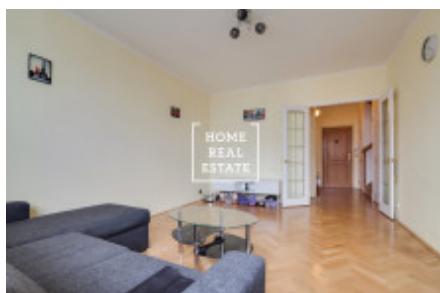

Продажа квартиры 3+1, 95 m2 - Společná, Praha 8

ID
Группа
Форма
собственности
Город
Городская часть

[35137](#)
3+1
Частная
[Прага](#)
[Либеň](#)

Предложение
Меблированная
Общая площадь
Район
Статус

Продажа
Меблированная
95 m²
[Praha 8](#)
Реализовано