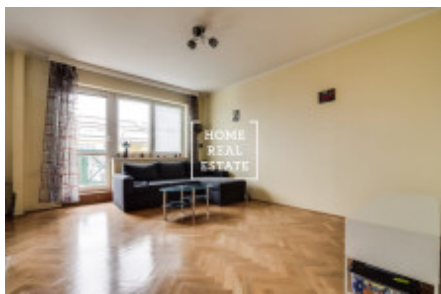

Продажа квартиры 3+1, 95 m2 - Společná, Praha 8

ID
Группа
Форма
собственности
Город
Городская часть

[35137](#)
3+1
Частная
[Прага](#)
[Либеň](#)

Предложение
Меблированная
Общая площадь
Район
Статус

Продажа
Меблированная
95 m²
[Praha 8](#)
Реализовано