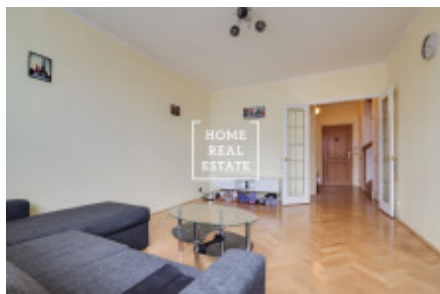

Продажа квартиры 3+1, 95 m2 - Společná, Praha 8

ID
Группа
Форма
собственности
Город
Городская часть

[35137](#)
3+1
Частная
[Прага](#)
[Либеň](#)

Предложение
Меблированная
Общая площадь
Район
Статус

Продажа
Меблированная
95 m²
[Praha 8](#)
Реализовано