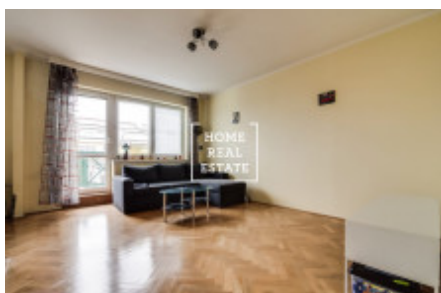

Продажа квартиры 3+1, 95 m2 - Společná, Praha 8

ID
Группа
Форма
собственности
Город
Городская часть

[35137](#)
3+1
Частная
[Прага](#)
[Либеň](#)

Предложение
Меблированная
Общая площадь
Район
Статус

Продажа
Меблированная
95 m²
[Praha 8](#)
Реализовано