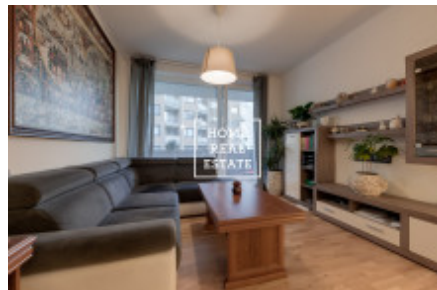

HOME
REAL
ESTATE

Аренда квартиры 2+kk, 568 m² - Zakšínská

ID
Предложение
Группа
Меблированная
Форма собственности
Общая площадь
Парковка
Город
Городская часть

[35135](#)
Аренда
2+kk
Меблированная
Частная
568 m²
Да
[Прага](#)
[Střížkov](#)