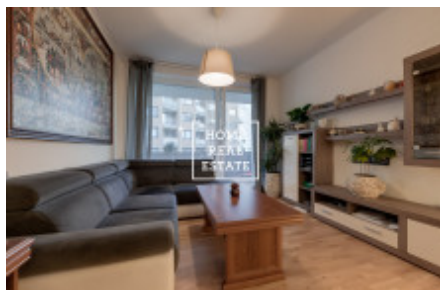

HOME
REAL
ESTATE

Аренда квартиры 2+kk, 568 m² - Zakšínská

ID	35135	Предложение	Аренда
Группа	2+kk	Меблированная	Меблированная
Форма собственности	Частная	Общая площадь	568 m ²
Парковка	Да	Город	Прага
Городская часть	Střížkov	Статус	Реализовано