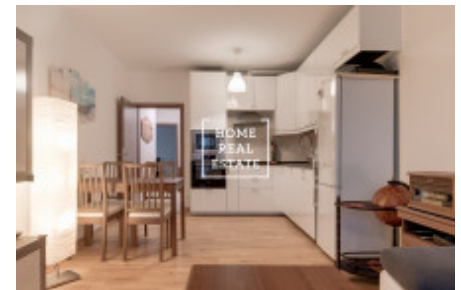

HOME
REAL
ESTATE

Аренда квартиры 2+kk, 568 m² - Zakšínská

ID
Предложение
Группа
Меблированная
Форма собственности
Общая площадь
Парковка
Город
Городская часть

[35135](#)
Аренда
2+kk
Меблированная
Частная
568 m²
Да
[Прага](#)
[Střížkov](#)