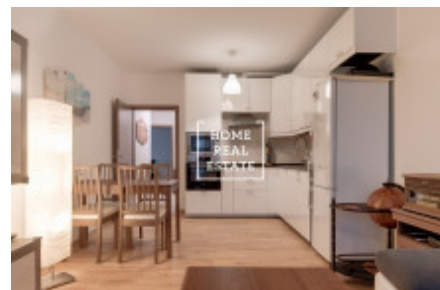

HOME
REAL
ESTATE

Аренда квартиры 2+kk, 568 m² - Zakšínská

ID	35135	Предложение	Аренда
Группа	2+kk	Меблированная	Меблированная
Форма собственности	Частная	Общая площадь	568 m ²
Парковка	Да	Город	Прага
Городская часть	Střížkov	Статус	Реализовано