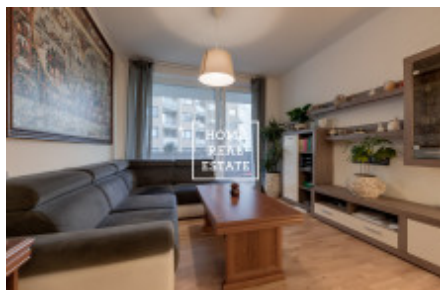

## Аренда квартиры 2+kk, 568 m<sup>2</sup> - Zakšínská

ID	<a href="#">35135</a>	Предложение	Аренда
Группа	2+kk	Меблированная	Меблированная
Форма собственности	Частная	Общая площадь	568 m <sup>2</sup>
Парковка	Да	Город	<a href="#">Прага</a>
Городская часть	<a href="#">Střížkov</a>	Статус	Реализовано