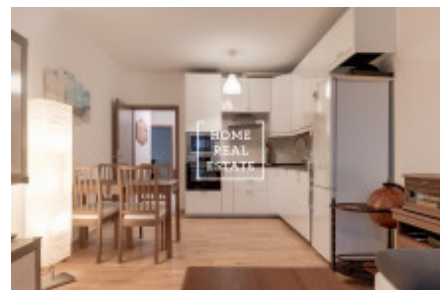

## Аренда квартиры 2+kk, 568 m<sup>2</sup> - Zakšínská

ID	<a href="#">35135</a>	Предложение	Аренда
Группа	2+kk	Меблированная	Меблированная
Форма собственности	Частная	Общая площадь	568 m <sup>2</sup>
Парковка	Да	Город	<a href="#">Прага</a>
Городская часть	<a href="#">Střížkov</a>	Статус	Реализовано