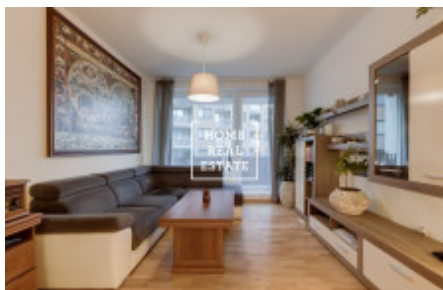

HOME
REAL
ESTATE

Аренда квартиры 2+kk, 568 m² - Zakšínská

ID	35135	Предложение	Аренда
Группа	2+kk	Меблированная	Меблированная
Форма собственности	Частная	Общая площадь	568 m ²
Парковка	Да	Город	Прага
Городская часть	Střížkov	Статус	Реализовано