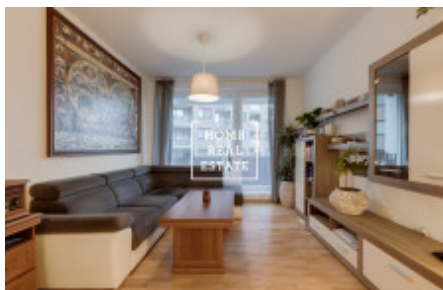

## Аренда квартиры 2+kk, 568 m<sup>2</sup> - Zakšínská

ID	<a href="#">35135</a>	Предложение	Аренда
Группа	2+kk	Меблированная	Меблированная
Форма собственности	Частная	Общая площадь	568 m <sup>2</sup>
Парковка	Да	Город	<a href="#">Прага</a>
Городская часть	<a href="#">Střížkov</a>	Статус	Реализовано