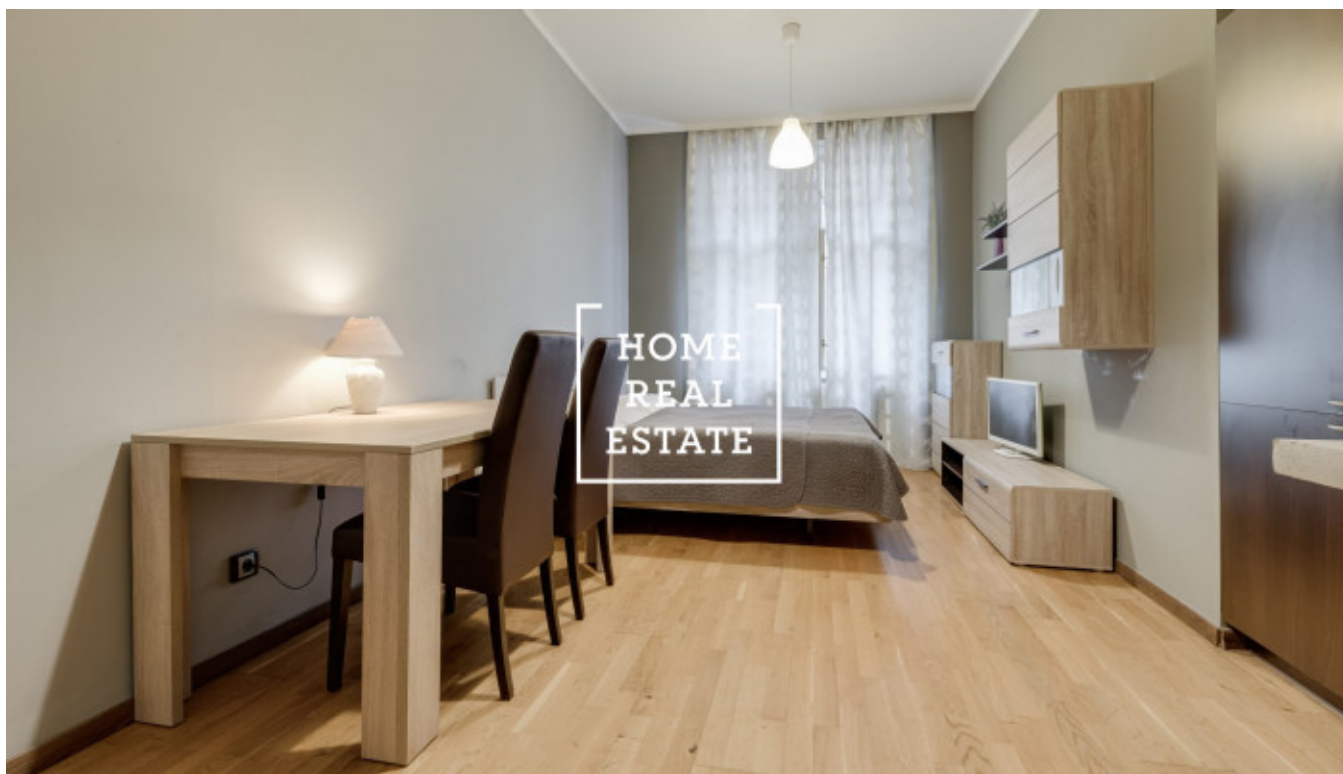

HOME
REAL
ESTATE

Аренда квартиры 2+kk, 58 m² - Na Bělidle, Praha 5

ID
Предложение
Группа
Меблированная
Форма собственности
Общая площадь
Город
Район
Городская часть

[35132](#)
Аренда
2+kk
Меблированная
Частная
58 m²
[Прага](#)
[Praha 5](#)
[Smíchov](#)