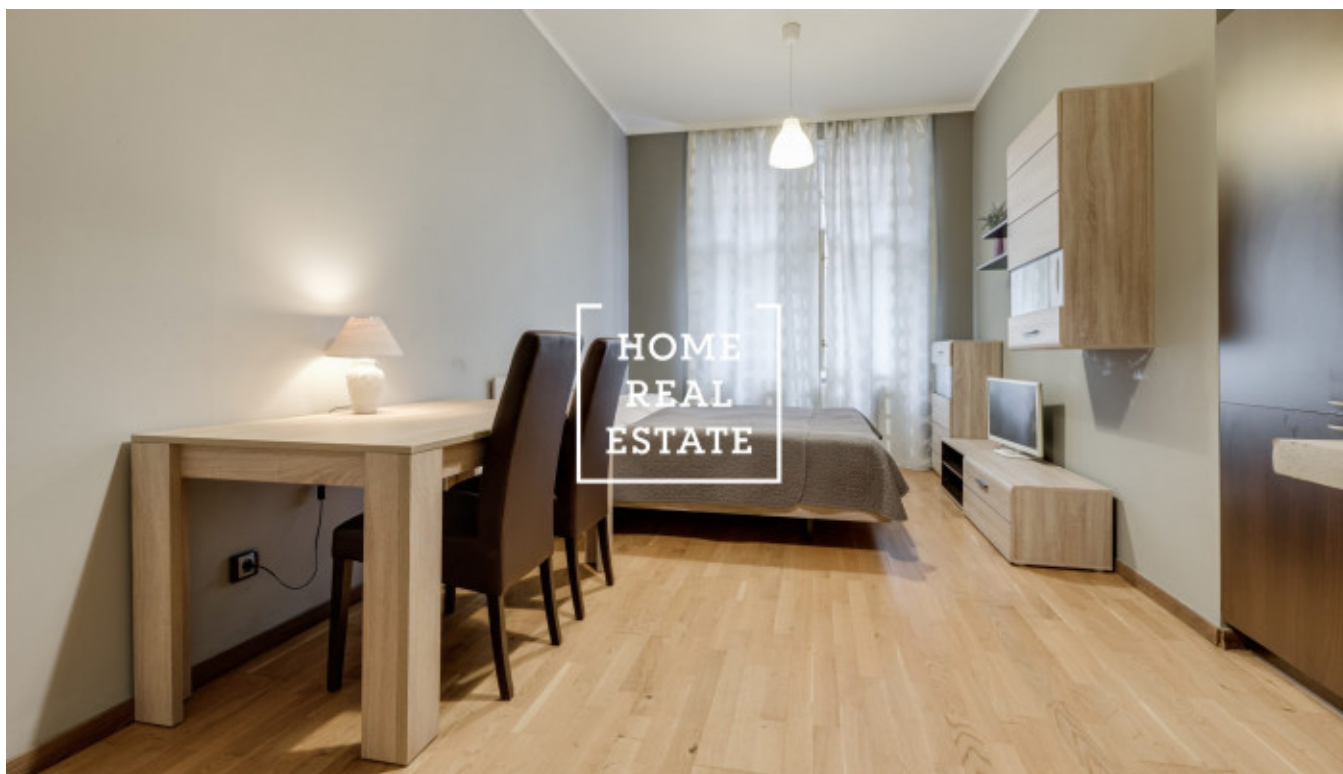

HOME
REAL
ESTATE

Аренда квартиры 2+kk, 58 m² - Na Bělidle, Praha 5

ID	35132	Предложение	Аренда
Группа	2+kk	Меблированная	Меблированная
Форма собственности	Частная	Общая площадь	58 m ²
Город	Прага	Район	Praha 5
Городская часть	Smíchov	Статус	Реализовано