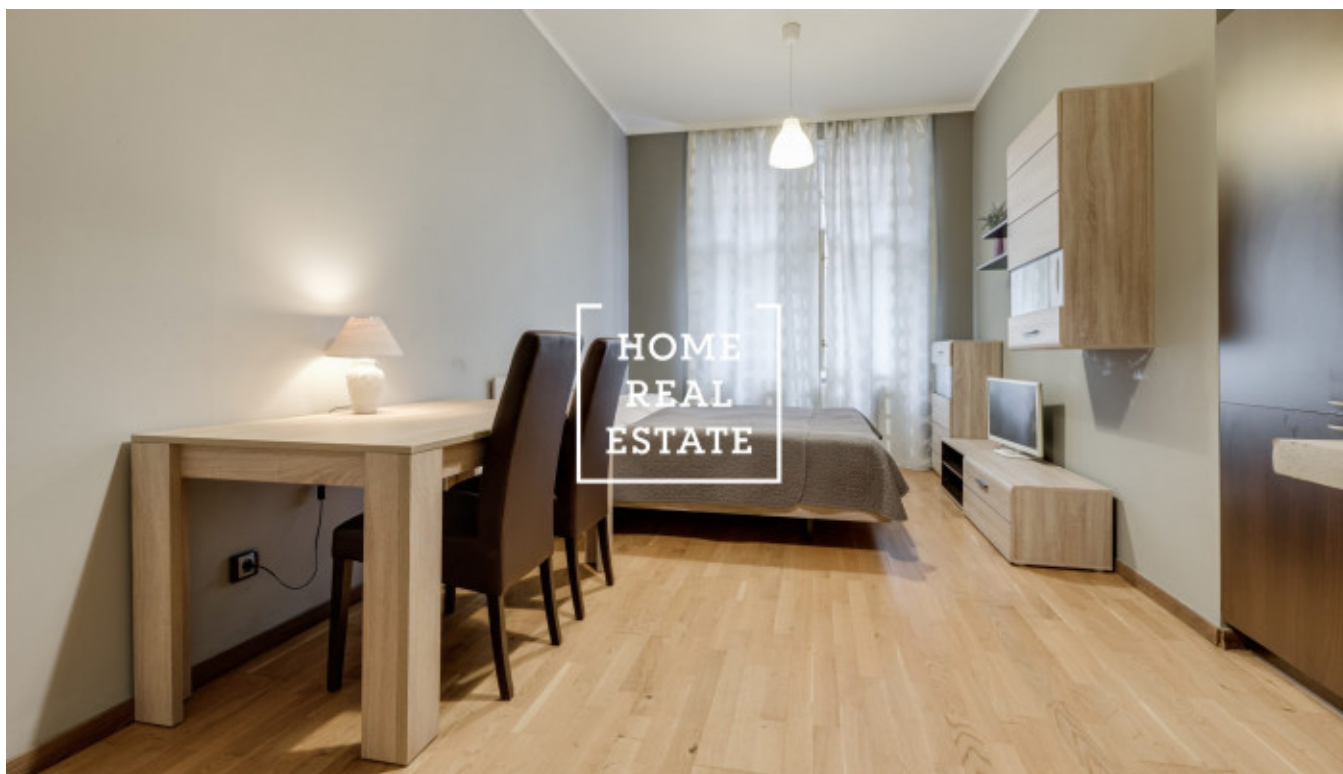

HOME
REAL
ESTATE

Аренда квартиры 2+kk, 58 m2 - Na Bělidle, Praha 5

ID	35132	Предложение	Аренда
Группа	2+kk	Меблированная	Меблированная
Форма собственности	Частная	Общая площадь	58 m ²
Город	Прага	Район	Praha 5
Городская часть	Smíchov	Статус	Реализовано