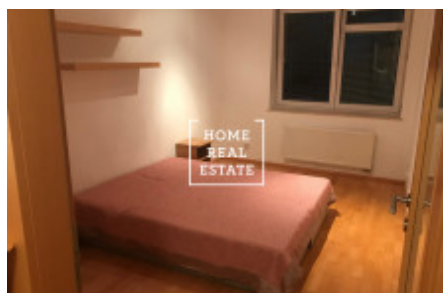

## Аренда квартиры 2+kk, 46 m2 - Nepilova, Praha 9

! В этой квартире нельзя оформить прописку для полиции для иностранцев ! «Home Real Estate» предлагает в аренду двухкомнатную квартиру площадью 46 м<sup>2</sup>, расположенную в новостройке в Праге 9 - Высочаны. Полностью меблированная квартира расположена на 2 этаже новостройки Квартира состоит из гостиной с кухонной зоной, спальни с двуспальной кроватью и гардеробной, ванной комнаты с душем и стиральной машиной, туалета и кладовой со шкафом-купе. Кухня оборудована необходимой бытовой техникой. Хорошая транспортная доступность: в непосредственной близости находятся трамвайная остановка Nádraží Vysočany и станция метро Vysočanská (линия B), дорога до центра города занимает всего 13 минут. Рядом с домом вы найдете всю необходимую инфраструктуру: магазины, рестораны, пабы, почта, аптеки и медицинские учреждения, парк Podviní с детской площадкой и смотровой башней. Свободна к заселению Общая стоимость: 13.500 крон + 2.800 крон за коммунальные услуги + электричество Возвратный депозит в размере 20.000 крон Для получения дополнительной информации и организации просмотра свяжитесь, пожалуйста, с нашим агентом или заполните форму ниже.