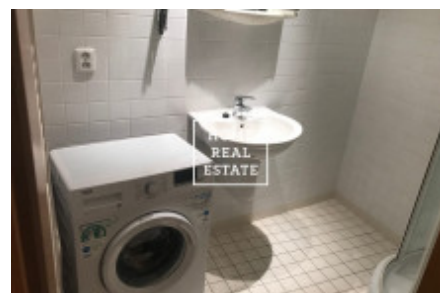

HOME
REAL
ESTATE

Аренда квартиры 2+kk, 46 m2 - Nepilova, Praha 9

! В этой квартире нельзя оформить прописку для полиции для иностранцев ! «Home Real Estate» предлагает в аренду двухкомнатную квартиру площадью 46 м², расположенную в новостройке в Праге 9 - Высочаны. Полностью меблированная квартира расположена на 2 этаже новостройки Квартира состоит из гостиной с кухонной зоной, спальни с двуспальной кроватью и гардеробной, ванной комнаты с душем и стиральной машиной, туалета и кладовой со шкафом-купе. Кухня оборудована необходимой бытовой техникой. Хорошая транспортная доступность: в непосредственной близости находятся трамвайная остановка Nádrazí Vysočany и станция метро Vysočanská (линия B), дорога до центра города занимает всего 13 минут. Рядом с домом вы найдете всю необходимую инфраструктуру: магазины, рестораны, пабы, почта, аптеки и медицинские учреждения, парк Podviní с детской площадкой и смотровой башней. Свободна к заселению Общая стоимость: 13.500 крон + 2.800 крон за коммунальные услуги + электричество Возвратный депозит в размере 20.000 крон Для получения дополнительной информации и организации просмотра свяжитесь, пожалуйста, с нашим агентом или заполните форму ниже.

ID	35125	Предложение	Аренда
Группа	2+kk	Меблированная	Меблированная
Форма собственности	Частная	Общая площадь	46 m ²
Город	Прага	Район	Praha 9
Городская часть	Vysočany	Статус	Реализовано