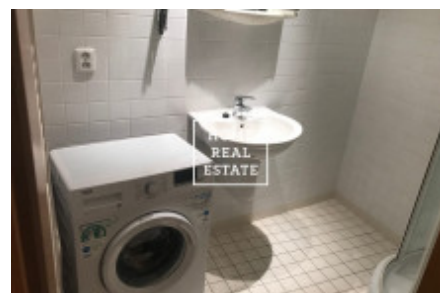

HOME
REAL
ESTATE

Аренда квартиры 2+kk, 46 m2 - Nepilova, Praha 9