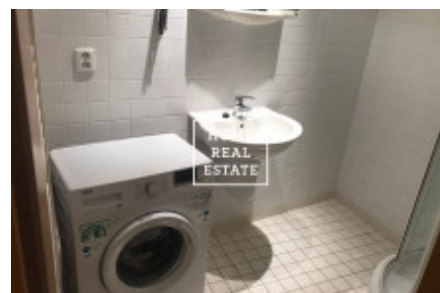

## Аренда квартиры 2+kk, 46 m2 - Nepilova, Praha 9

! В этой квартире нельзя оформить прописку для полиции для иностранцев ! «Home Real Estate» предлагает в аренду двухкомнатную квартиру площадью 46 м<sup>2</sup>, расположенную в новостройке в Праге 9 - Высочаны. Полностью меблированная квартира расположена на 2 этаже новостройки Квартира состоит из гостиной с кухонной зоной, спальни с двуспальной кроватью и гардеробной, ванной комнаты с душем и стиральной машиной, туалета и кладовой со шкафом-купе. Кухня оборудована необходимой бытовой техникой. Хорошая транспортная доступность: в непосредственной близости находятся трамвайная остановка Nádraží Vysočany и станция метро Vysočanská (линия B), дорога до центра города занимает всего 13 минут. Рядом с домом вы найдете всю необходимую инфраструктуру: магазины, рестораны, пабы, почта, аптеки и медицинские учреждения, парк Podviní с детской площадкой и смотровой башней. Свободна к заселению Общая стоимость: 13.500 крон + 2.800 крон за коммунальные услуги + электричество Возвратный депозит в размере 20.000 крон Для получения дополнительной информации и организации просмотра свяжитесь, пожалуйста, с нашим агентом или заполните форму ниже.