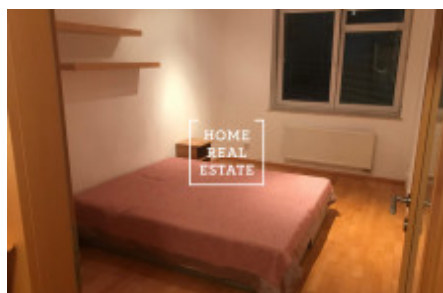

HOME
REAL
ESTATE

Аренда квартиры 2+kk, 46 m2 - Nepilova, Praha 9

! В этой квартире нельзя оформить прописку для полиции для иностранцев ! «Home Real Estate» предлагает в аренду двухкомнатную квартиру площадью 46 м², расположенную в новостройке в Праге 9 - Высочаны. Полностью меблированная квартира расположена на 2 этаже новостройки Квартира состоит из гостиной с кухонной зоной, спальни с двуспальной кроватью и гардеробной, ванной комнаты с душем и стиральной машиной, туалета и кладовой со шкафом-купе. Кухня оборудована необходимой бытовой техникой. Хорошая транспортная доступность: в непосредственной близости находятся трамвайная остановка Nádraží Vysočany и станция метро Vysočanská (линия B), дорога до центра города занимает всего 13 минут. Рядом с домом вы найдете всю необходимую инфраструктуру: магазины, рестораны, пабы, почта, аптеки и медицинские учреждения, парк Podviní с детской площадкой и смотровой башней. Свободна к заселению Общая стоимость: 13.500 крон + 2.800 крон за коммунальные услуги + электричество Возвратный депозит в размере 20.000 крон Для получения дополнительной информации и организации просмотра свяжитесь, пожалуйста, с нашим агентом или заполните форму ниже.

ID	35125	Предложение	Аренда
Группа	2+kk	Меблированная	Меблированная
Форма собственности	Частная	Общая площадь	46 m ²
Город	Прага	Район	Praha 9
Городская часть	Vysočany	Статус	Реализовано