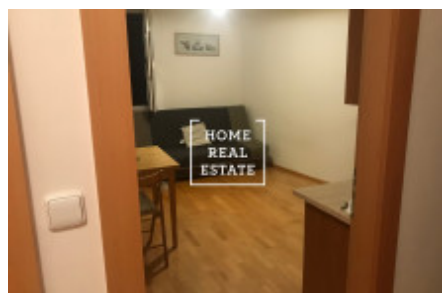

## Аренда квартиры 2+kk, 46 m2 - Nepilova, Praha 9

! В этой квартире нельзя оформить прописку для полиции для иностранцев ! «Home Real Estate» предлагает в аренду двухкомнатную квартиру площадью 46 м<sup>2</sup>, расположенную в новостройке в Праге 9 - Высочаны. Полностью меблированная квартира расположена на 2 этаже новостройки Квартира состоит из гостиной с кухонной зоной, спальни с двуспальной кроватью и гардеробной, ванной комнаты с душем и стиральной машиной, туалета и кладовой со шкафом-купе. Кухня оборудована необходимой бытовой техникой. Хорошая транспортная доступность: в непосредственной близости находятся трамвайная остановка Nádraží Vysočany и станция метро Vysočanská (линия B), дорога до центра города занимает всего 13 минут. Рядом с домом вы найдете всю необходимую инфраструктуру: магазины, рестораны, пабы, почта, аптеки и медицинские учреждения, парк Podviní с детской площадкой и смотровой башней. Свободна к заселению Общая стоимость: 13.500 крон + 2.800 крон за коммунальные услуги + электричество Возвратный депозит в размере 20.000 крон Для получения дополнительной информации и организации просмотра свяжитесь, пожалуйста, с нашим агентом или заполните форму ниже.