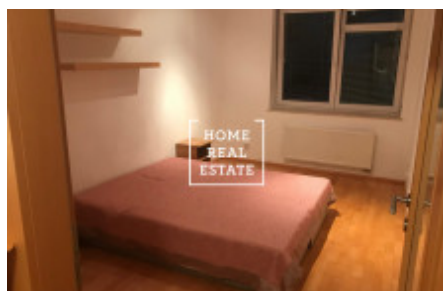

HOME
REAL
ESTATE

Аренда квартиры 2+kk, 46 m² - Nepilova, Praha 9

ID
Предложение
Группа
Меблированная
Форма собственности
Общая площадь
Город
Район
Городская часть

[35125](#)
Аренда
2+kk
Меблированная
Частная
46 m²
[Прага](#)
[Praha 9](#)
[Vysočany](#)