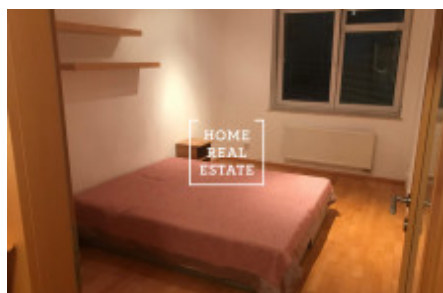

HOME
REAL
ESTATE

Аренда квартиры 2+kk, 46 m2 - Nepilova, Praha 9