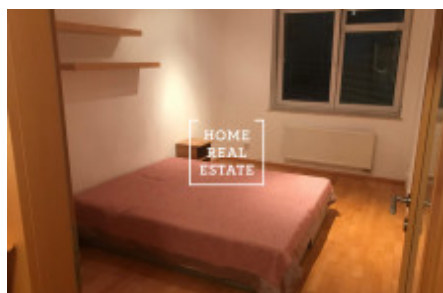

HOME
REAL
ESTATE

Аренда квартиры 2+kk, 46 m2 - Nepilova, Praha 9

! В этой квартире нельзя оформить прописку для полиции для иностранцев ! «Home Real Estate» предлагает в аренду двухкомнатную квартиру площадью 46 м², расположенную в новостройке в Праге 9 - Высочаны. Полностью меблированная квартира расположена на 2 этаже новостройки Квартира состоит из гостиной с кухонной зоной, спальни с двуспальной кроватью и гардеробной, ванной комнаты с душем и стиральной машиной, туалета и кладовой со шкафом-купе. Кухня оборудована необходимой бытовой техникой. Хорошая транспортная доступность: в непосредственной близости находятся трамвайная остановка Nádrazí Vysočany и станция метро Vysočanská (линия B), дорога до центра города занимает всего 13 минут. Рядом с домом вы найдете всю необходимую инфраструктуру: магазины, рестораны, пабы, почта, аптеки и медицинские учреждения, парк Podviní с детской площадкой и смотровой башней. Свободна к заселению Общая стоимость: 13.500 крон + 2.800 крон за коммунальные услуги + электричество Возвратный депозит в размере 20.000 крон Для получения дополнительной информации и организации просмотра свяжитесь, пожалуйста, с нашим агентом или заполните форму ниже.

ID	35125	Предложение	Аренда
Группа	2+kk	Меблированная	Меблированная
Форма собственности	Частная	Общая площадь	46 m ²
Город	Прага	Район	Praha 9
Городская часть	Vysočany	Статус	Реализовано