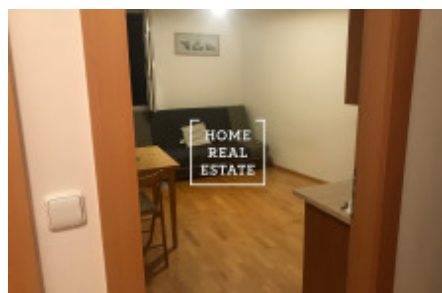

HOME
REAL
ESTATE

Аренда квартиры 2+kk, 46 m2 - Nepilova, Praha 9

! В этой квартире нельзя оформить прописку для полиции для иностранцев ! «Home Real Estate» предлагает в аренду двухкомнатную квартиру площадью 46 м², расположенную в новостройке в Праге 9 - Высочаны. Полностью меблированная квартира расположена на 2 этаже новостройки Квартира состоит из гостиной с кухонной зоной, спальни с двуспальной кроватью и гардеробной, ванной комнаты с душем и стиральной машиной, туалета и кладовой со шкафом-купе. Кухня оборудована необходимой бытовой техникой. Хорошая транспортная доступность: в непосредственной близости находятся трамвайная остановка Nádrazí Vysočany и станция метро Vysočanská (линия B), дорога до центра города занимает всего 13 минут. Рядом с домом вы найдете всю необходимую инфраструктуру: магазины, рестораны, пабы, почта, аптеки и медицинские учреждения, парк Podviní с детской площадкой и смотровой башней. Свободна к заселению Общая стоимость: 13.500 крон + 2.800 крон за коммунальные услуги + электричество Возвратный депозит в размере 20.000 крон Для получения дополнительной информации и организации просмотра свяжитесь, пожалуйста, с нашим агентом или заполните форму ниже.

ID	35125	Предложение	Аренда
Группа	2+kk	Меблированная	Меблированная
Форма собственности	Частная	Общая площадь	46 m ²
Город	Прага	Район	Praha 9
Городская часть	Vysočany	Статус	Реализовано