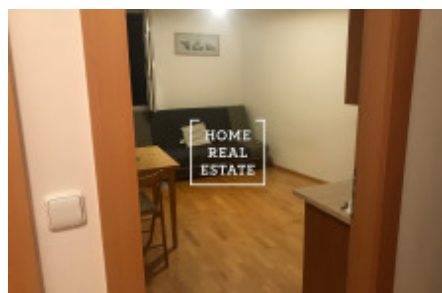

HOME
REAL
ESTATE

Аренда квартиры 2+kk, 46 m2 - Nepilova, Praha 9

! В этой квартире нельзя оформить прописку для полиции для иностранцев ! «Home Real Estate» предлагает в аренду двухкомнатную квартиру площадью 46 м², расположенную в новостройке в Праге 9 - Высочаны. Полностью меблированная квартира расположена на 2 этаже новостройки Квартира состоит из гостиной с кухонной зоной, спальни с двуспальной кроватью и гардеробной, ванной комнаты с душем и стиральной машиной, туалета и кладовой со шкафом-купе. Кухня оборудована необходимой бытовой техникой. Хорошая транспортная доступность: в непосредственной близости находятся трамвайная остановка Nádraží Vysočany и станция метро Vysočanská (линия B), дорога до центра города занимает всего 13 минут. Рядом с домом вы найдете всю необходимую инфраструктуру: магазины, рестораны, пабы, почта, аптеки и медицинские учреждения, парк Podviní с детской площадкой и смотровой башней. Свободна к заселению Общая стоимость: 13.500 крон + 2.800 крон за коммунальные услуги + электричество Возвратный депозит в размере 20.000 крон Для получения дополнительной информации и организации просмотра свяжитесь, пожалуйста, с нашим агентом или заполните форму ниже.

ID	35125	Предложение	Аренда
Группа	2+kk	Меблированная	Меблированная
Форма собственности	Частная	Общая площадь	46 m ²
Город	Прага	Район	Praha 9
Городская часть	Vysočany	Статус	Реализовано