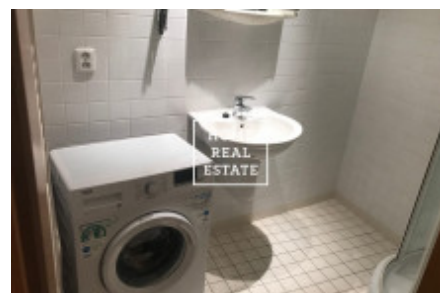

HOME
REAL
ESTATE

Аренда квартиры 2+kk, 46 m2 - Nepilova, Praha 9

! В этой квартире нельзя оформить прописку для полиции для иностранцев ! «Home Real Estate» предлагает в аренду двухкомнатную квартиру площадью 46 м², расположенную в новостройке в Праге 9 - Высочаны. Полностью меблированная квартира расположена на 2 этаже новостройки Квартира состоит из гостиной с кухонной зоной, спальни с двуспальной кроватью и гардеробной, ванной комнаты с душем и стиральной машиной, туалета и кладовой со шкафом-купе. Кухня оборудована необходимой бытовой техникой. Хорошая транспортная доступность: в непосредственной близости находятся трамвайная остановка Nádraží Vysočany и станция метро Vysočanská (линия B), дорога до центра города занимает всего 13 минут. Рядом с домом вы найдете всю необходимую инфраструктуру: магазины, рестораны, пабы, почта, аптеки и медицинские учреждения, парк Podviní с детской площадкой и смотровой башней. Свободна к заселению Общая стоимость: 13.500 крон + 2.800 крон за коммунальные услуги + электричество Возвратный депозит в размере 20.000 крон Для получения дополнительной информации и организации просмотра свяжитесь, пожалуйста, с нашим агентом или заполните форму ниже.

ID	35125	Предложение	Аренда
Группа	2+kk	Меблированная	Меблированная
Форма собственности	Частная	Общая площадь	46 m ²
Город	Прага	Район	Praha 9
Городская часть	Vysočany	Статус	Реализовано