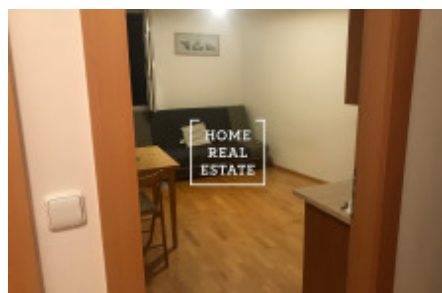

HOME
REAL
ESTATE

Аренда квартиры 2+kk, 46 m2 - Nepilova, Praha 9