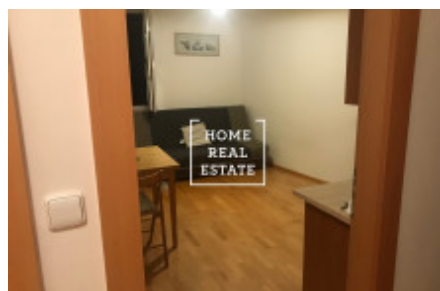

HOME
REAL
ESTATE

Аренда квартиры 2+kk, 46 m² - Nepilova, Praha 9

ID
Предложение
Группа
Меблированная
Форма собственности
Общая площадь
Город
Район
Городская часть

[35125](#)
Аренда
2+kk
Меблированная
Частная
46 m²
[Прага](#)
[Praha 9](#)
[Vysočany](#)