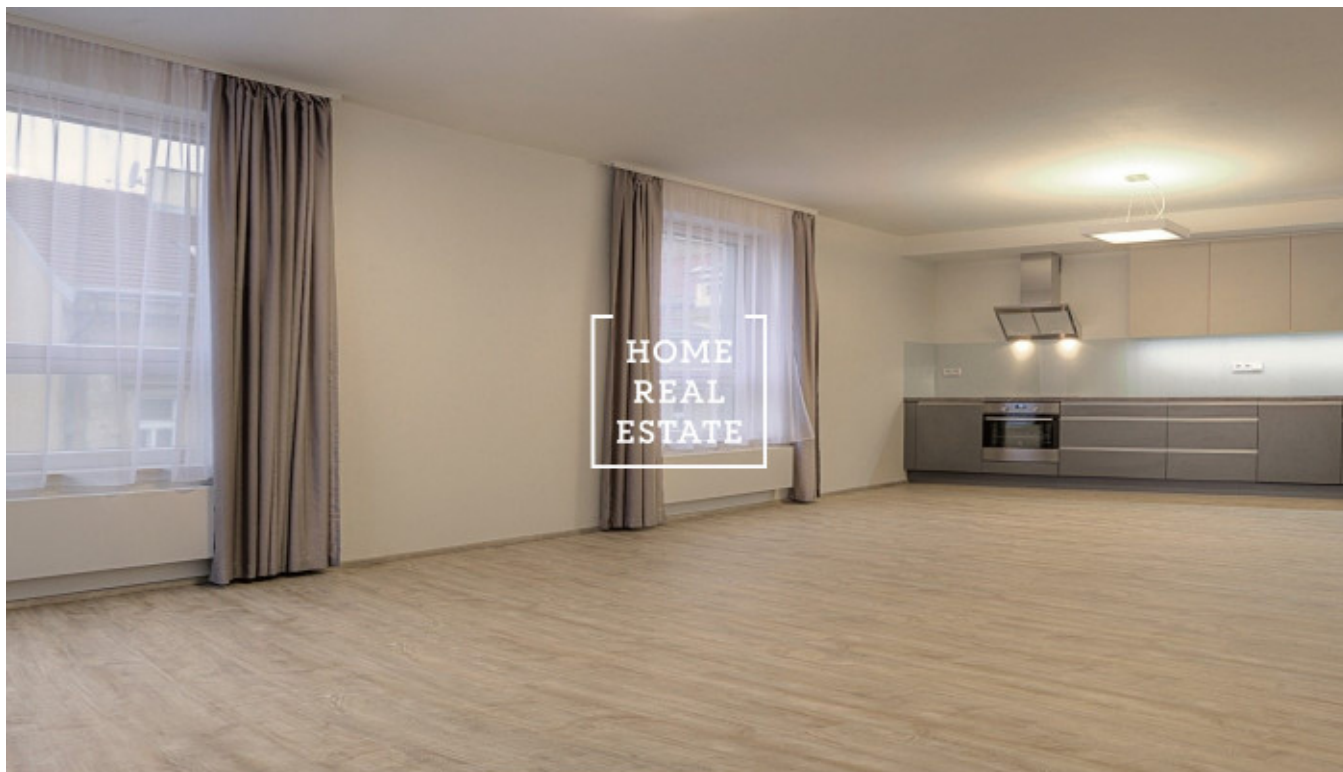

Аренда квартиры 3+kk, 1144 m² - Donská, Praha 10

ID
Предложение
Группа
Меблированная
Форма собственности
Общая площадь
Парковка
Город
Район
Городская часть

[35111](#)
Аренда
3+kk
Меблированная
Частная
1144 m²
Да
[Прага](#)
[Praha 10](#)
[Vršovice](#)