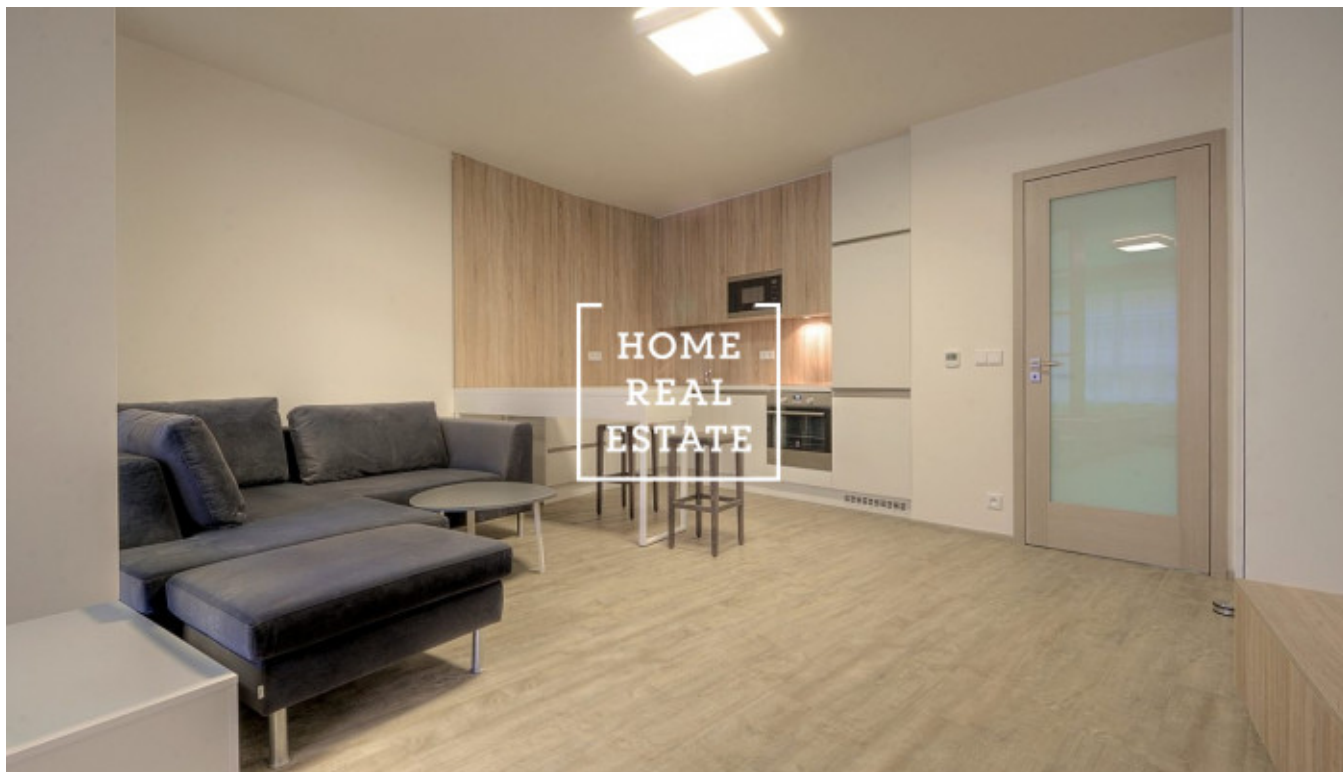

Аренда квартиры 1+kk, 48 m2 - Voroněžská, Praha 2

ID	35110
Предложение	Аренда
Группа	1+kk
Меблированная	Меблированная
Форма собственности	Частная
Общая площадь	48 m ²
Парковка	Да
Город	Прага
Район	Praha 2
Городская часть	Vinohrady