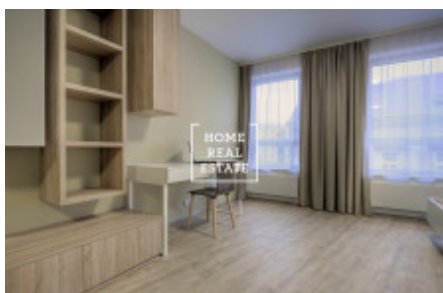

Аренда квартиры 1+kk, 48 m2 - Voroněžská, Praha 2

ID	35110
Предложение	Аренда
Группа	1+kk
Меблированная	Меблированная
Форма собственности	Частная
Общая площадь	48 m ²
Парковка	Да
Город	Прага
Район	Praha 2
Городская часть	Vinohrady