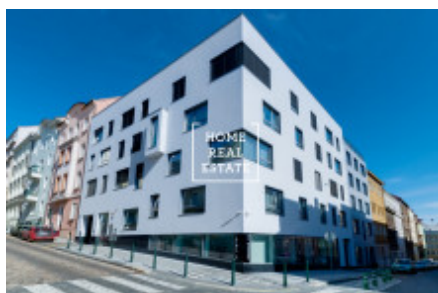

Аренда квартиры 1+kk, 48 m2 - Voroněžská, Praha 2

ID	35110
Предложение	Аренда
Группа	1+kk
Меблированная	Меблированная
Форма собственности	Частная
Общая площадь	48 m ²
Парковка	Да
Город	Прага
Район	Praha 2
Городская часть	Vinohrady