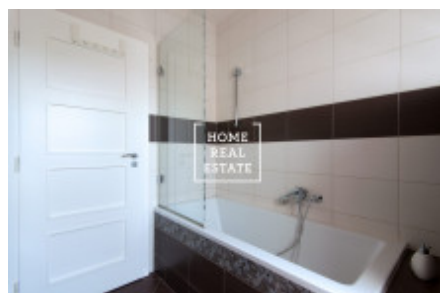

HOME
REAL
ESTATE

Аренда квартиры 3+kk, 74 m² - Lublaňská, Praha 2

ID	35107	Предложение	Аренда
Группа	3+kk	Меблированная	Меблированная
Форма собственности	Частная	Общая площадь	74 m ²
Город	Прага	Район	Praha 2
Городская часть	Nové Město	Статус	Реализовано