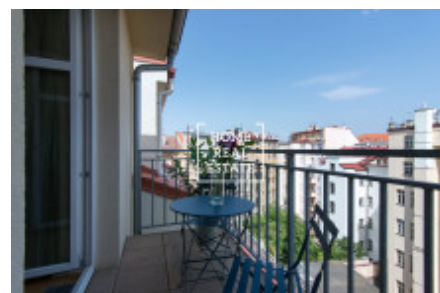

HOME
REAL
ESTATE

Аренда квартиры 3+kk, 74 m² - Lublaňská, Praha 2

ID	35107	Предложение	Аренда
Группа	3+kk	Меблированная	Меблированная
Форма собственности	Частная	Общая площадь	74 m ²
Город	Прага	Район	Praha 2
Городская часть	Nové Město	Статус	Реализовано