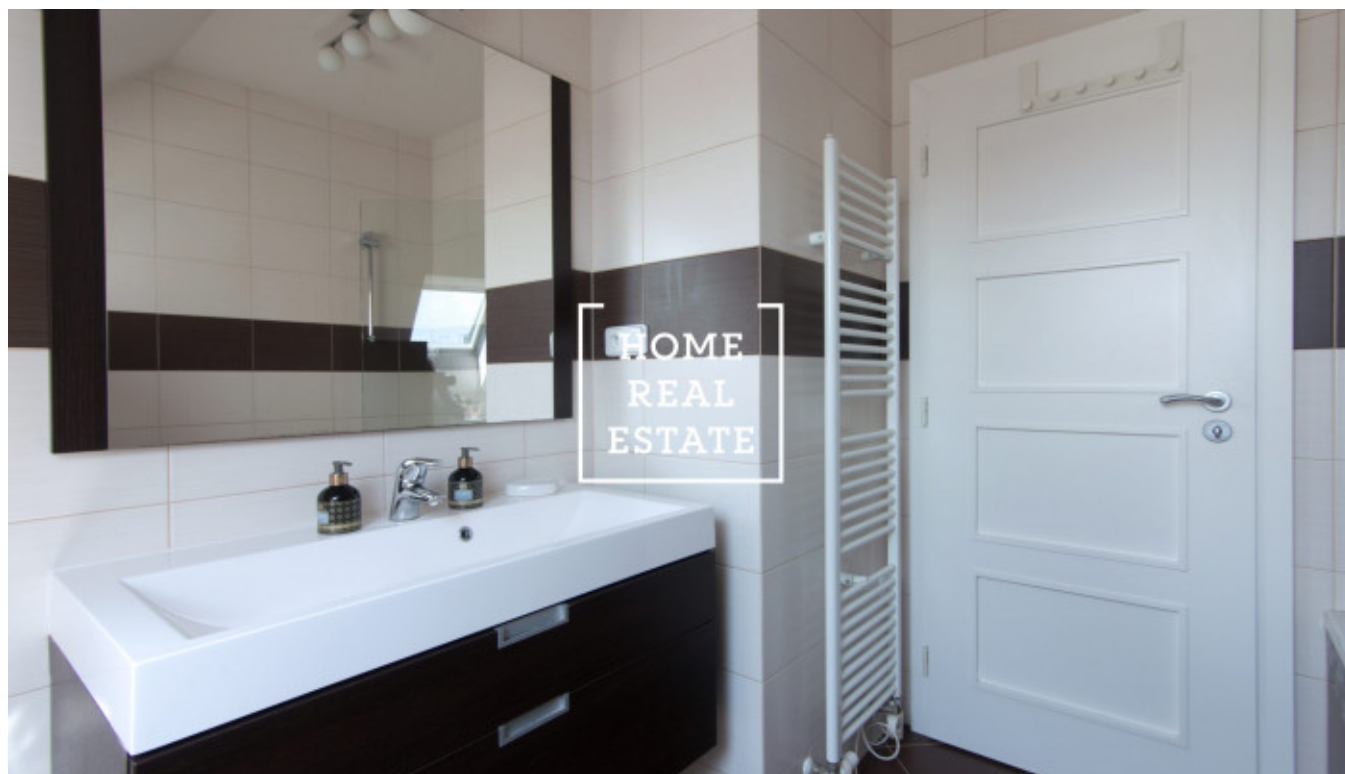

HOME
REAL
ESTATE

Аренда квартиры 3+kk, 74 m² - Lublaňská, Praha 2

ID	35107	Предложение	Аренда
Группа	3+kk	Меблированная	Меблированная
Форма собственности	Частная	Общая площадь	74 m ²
Город	Прага	Район	Praha 2
Городская часть	Nové Město	Статус	Реализовано