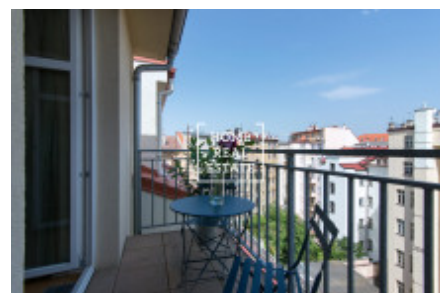

## Аренда квартиры 3+kk, 74 m<sup>2</sup> - Lublaňská, Praha 2

ID	<a href="#">35107</a>	Предложение	Аренда
Группа	3+kk	Меблированная	Меблированная
Форма собственности	Частная	Общая площадь	74 m <sup>2</sup>
Город	<a href="#">Прага</a>	Район	<a href="#">Praha 2</a>
Городская часть	<a href="#">Nové Město</a>	Статус	Реализовано