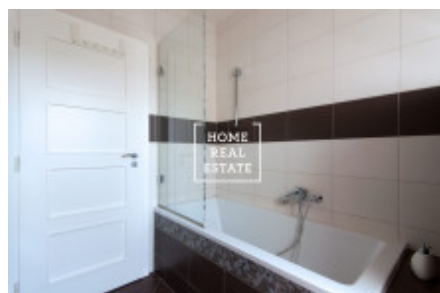

## Аренда квартиры 3+kk, 74 m<sup>2</sup> - Lublaňská, Praha 2

ID	<a href="#">35107</a>	Предложение	Аренда
Группа	3+kk	Меблированная	Меблированная
Форма собственности	Частная	Общая площадь	74 m <sup>2</sup>
Город	<a href="#">Прага</a>	Район	<a href="#">Praha 2</a>
Городская часть	<a href="#">Nové Město</a>	Статус	Реализовано