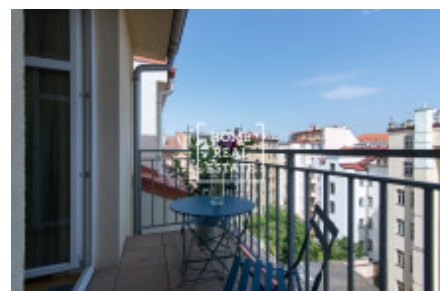

## Аренда квартиры 3+kk, 74 m<sup>2</sup> - Lublaňská, Praha 2

ID	<a href="#">35107</a>	Предложение	Аренда
Группа	3+kk	Меблированная	Меблированная
Форма собственности	Частная	Общая площадь	74 m <sup>2</sup>
Город	<a href="#">Прага</a>	Район	<a href="#">Praha 2</a>
Городская часть	<a href="#">Nové Město</a>	Статус	Реализовано