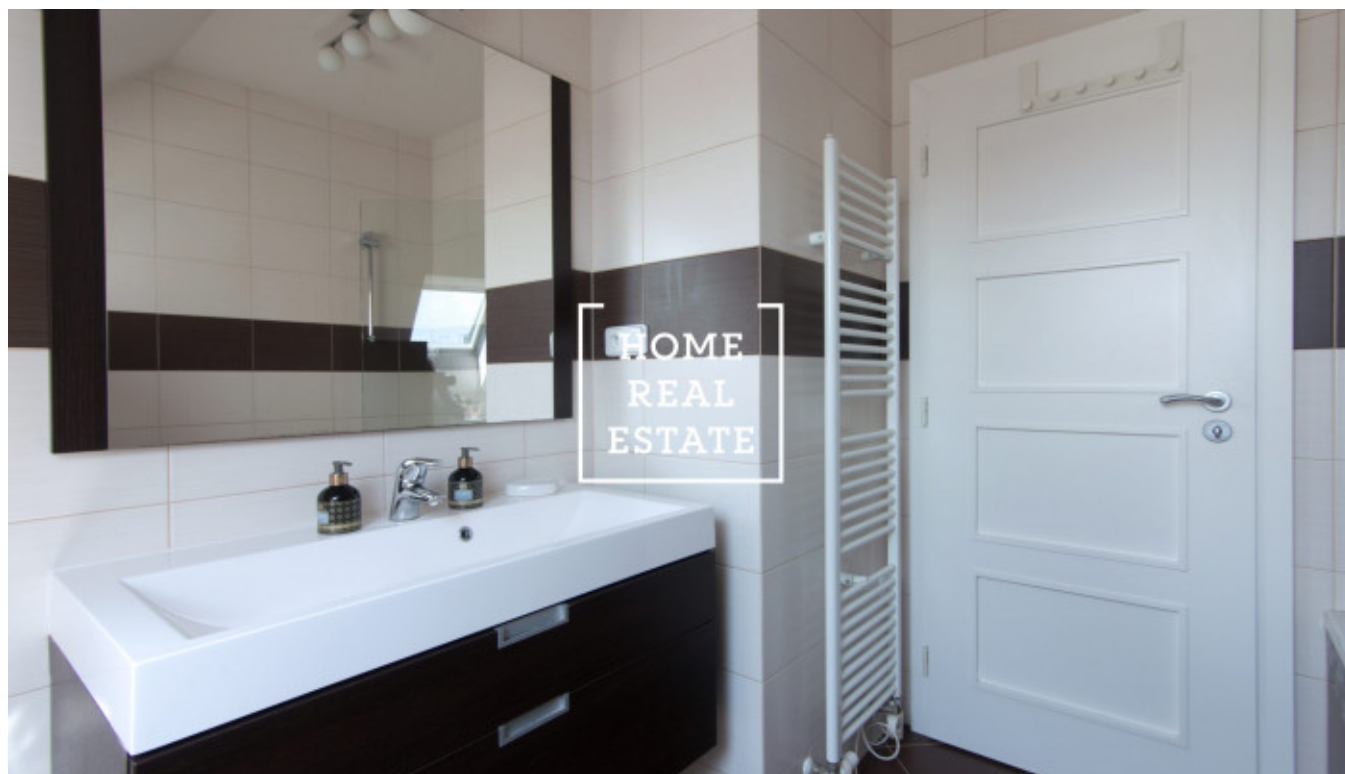

## Аренда квартиры 3+kk, 74 m<sup>2</sup> - Lublaňská, Praha 2

ID	<a href="#">35107</a>	Предложение	Аренда
Группа	3+kk	Меблированная	Меблированная
Форма собственности	Частная	Общая площадь	74 m <sup>2</sup>
Город	<a href="#">Прага</a>	Район	<a href="#">Praha 2</a>
Городская часть	<a href="#">Nové Město</a>	Статус	Реализовано