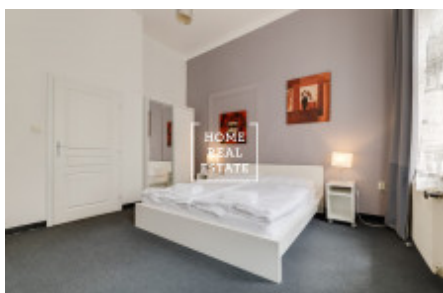

HOME
REAL
ESTATE

Аренда квартиры 2+kk, 52 m² - Vinohradská, Praha 2

ID
Предложение
Группа
Меблированная
Форма собственности
Общая площадь
Город
Район
Городская часть

[35093](#)
Аренда
2+kk
Меблированная
Частная
52 m²
[Прага](#)
[Praha 2](#)
[Vinohrady](#)