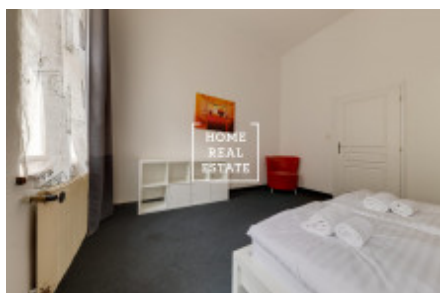

HOME
REAL
ESTATE

Аренда квартиры 2+kk, 52 m² - Vinohradská, Praha 2

ID
Предложение
Группа
Меблированная
Форма собственности
Общая площадь
Город
Район
Городская часть

[35093](#)
Аренда
2+kk
Меблированная
Частная
52 m²
[Прага](#)
[Praha 2](#)
[Vinohrady](#)