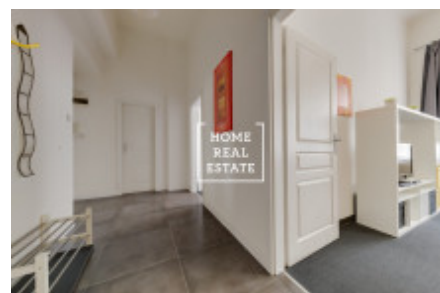

HOME
REAL
ESTATE

Аренда квартиры 2+kk, 52 m² - Vinohradská, Praha 2

ID
Предложение
Группа
Меблированная
Форма собственности
Общая площадь
Город
Район
Городская часть

[35093](#)
Аренда
2+kk
Меблированная
Частная
52 m²
[Прага](#)
[Praha 2](#)
[Vinohrady](#)