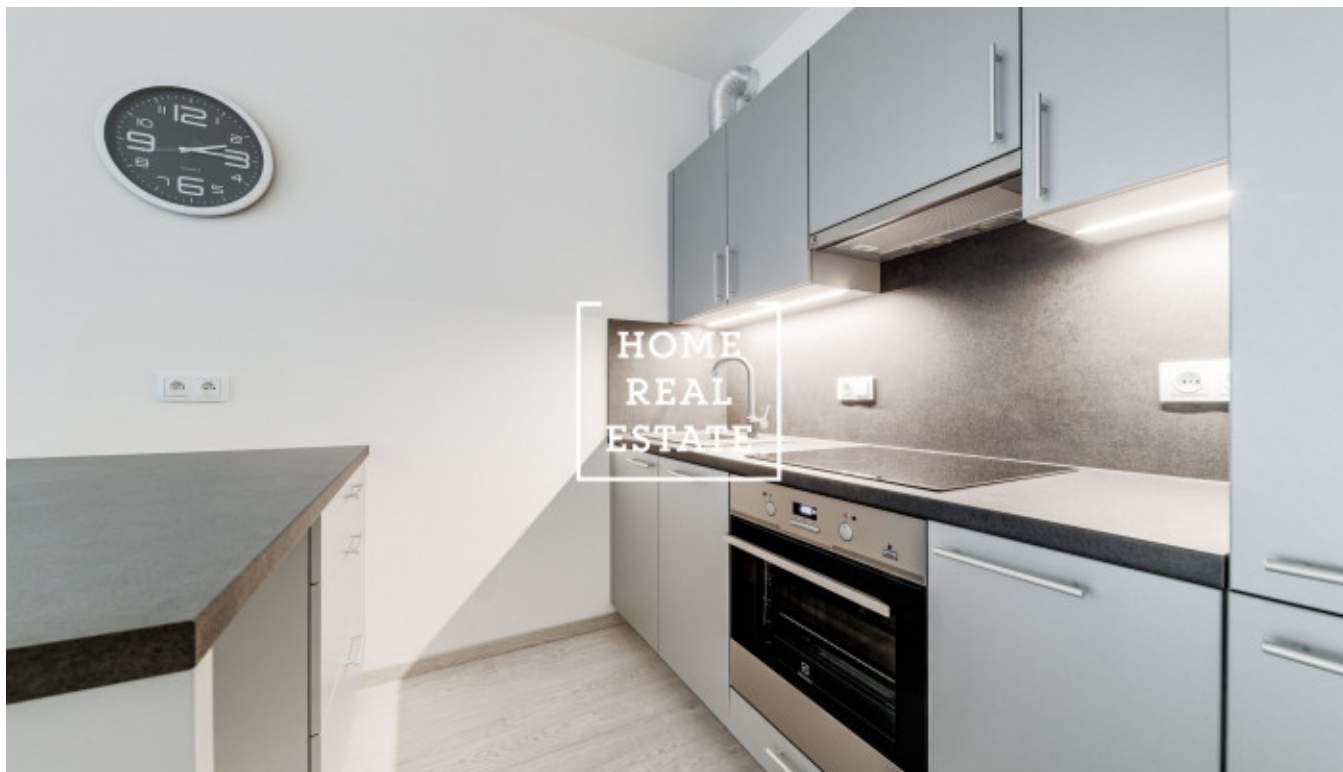

## Аренда квартиры 2+kk, 614 m<sup>2</sup> - Sokolovská, Praha 8

Компания "Home Real Estate" предлагает в аренду двухкомнатную квартиру с балконом (10 м<sup>2</sup>) общей площадью 61,4 м<sup>2</sup> в жилом комплексе Karolína Plaza в Праге 8 - Karlín. Новая полностью меблированная квартира находится на 4 этаже новостройки с лифтом. Квартира включает в себя гостиную с полностью оборудованной кухонной зоной, спальню (обе комнаты с выходом на балкон (10 м<sup>2</sup>), ванную комнату с ванной, отдельную уборную и прихожую. Жилой комплекс расположен в сердце столицы на Праге 8 - Карлин. Эта область соединяет Либень с Новым городом и является одной из быстро развивающихся областей города. В Карлине вы сможете найти множество уютных кафе, ресторанов или баров, а также детские площадки и школы. Для резидентов жилой комплекс в Карлине очень удобен и по расположению общественного транспорта. В 3 минутах ходьбы находится трамвайная остановка или метро «Křižíkova», всего в трех станциях от которой находится Вацлавская площадь. Общая цена: 22.000,- крон + 4.000,- крон за коммунальные службы (включая электричество) Цена включает в себя кладовое помещение Возможность снимать место в подземной парковке резиденции Для получения дополнительной информации и организации просмотра контактируйте, пожалуйста, нашего агента или заполните заявку ниже.