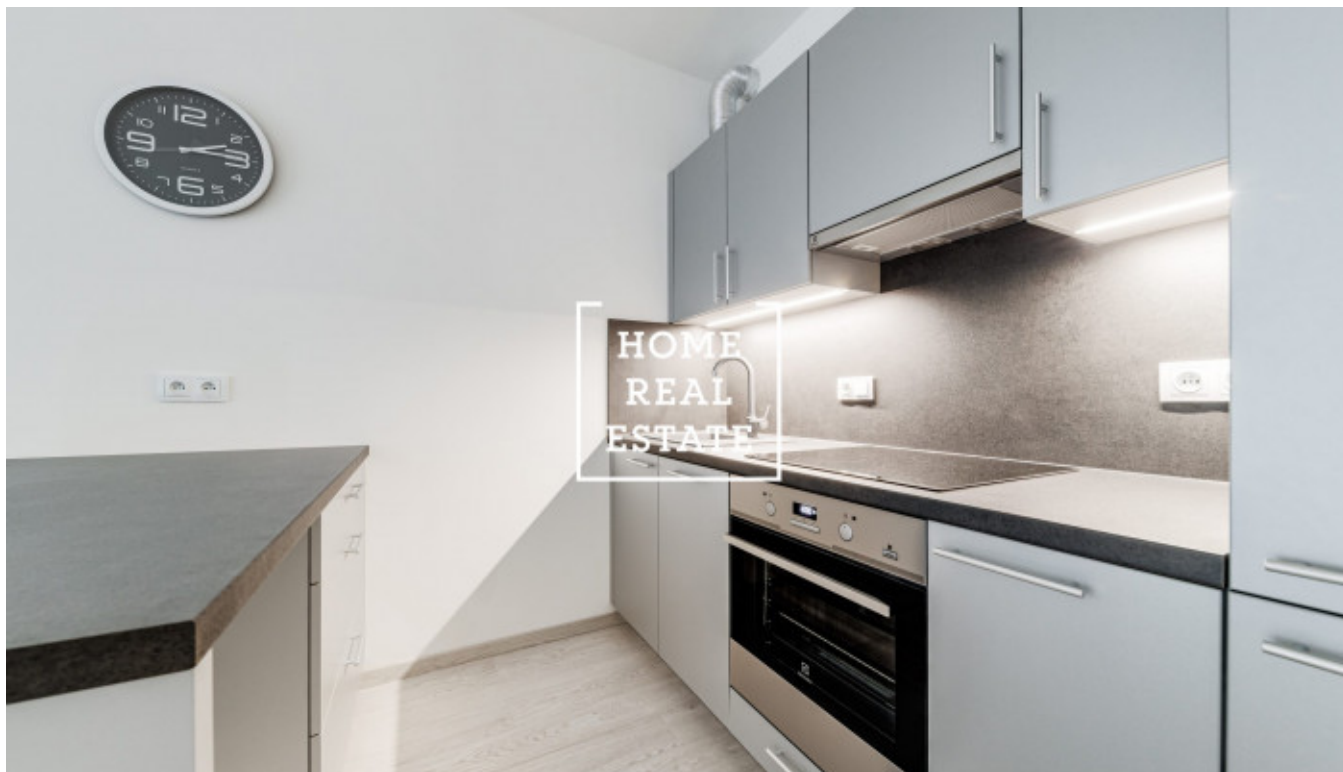

HOME
REAL
ESTATE

Аренда квартиры 2+kk, 614 m² - Sokolovská, Praha 8

Компания "Home Real Estate" предлагает в аренду двухкомнатную квартиру с балконом (10 м²) общей площадью 61,4 м² в жилом комплексе Karolína Plaza в Праге 8 - Karlín. Новая полностью меблированная квартира находится на 4 этаже новостройки с лифтом. Квартира включает в себя гостиную с полностью оборудованной кухонной зоной, спальню (обе комнаты с выходом на балкон (10 м²), ванную комнату с ванной, отдельную уборную и прихожую. Жилой комплекс расположен в сердце столицы на Праге 8 - Карлин. Эта область соединяет Либень с Новым городом и является одной из быстро развивающихся областей города. В Карлине вы сможете найти множество уютных кафе, ресторанов или баров, а также детские площадки и школы. Для резидентов жилой комплекс в Карлине очень удобен и по расположению общественного транспорта. В 3 минутах ходьбы находится трамвайная остановка или метро «Křižíkova», всего в трех станциях от которой находится Вацлавская площадь. Общая цена: 22.000,- крон + 4.000,- крон за коммунальные службы (включая электричество) Цена включает в себя кладовое помещение Возможность снимать место в подземной парковке резиденции Для получения дополнительной информации и организации просмотра контактируйте, пожалуйста, нашего агента или заполните заявку ниже.