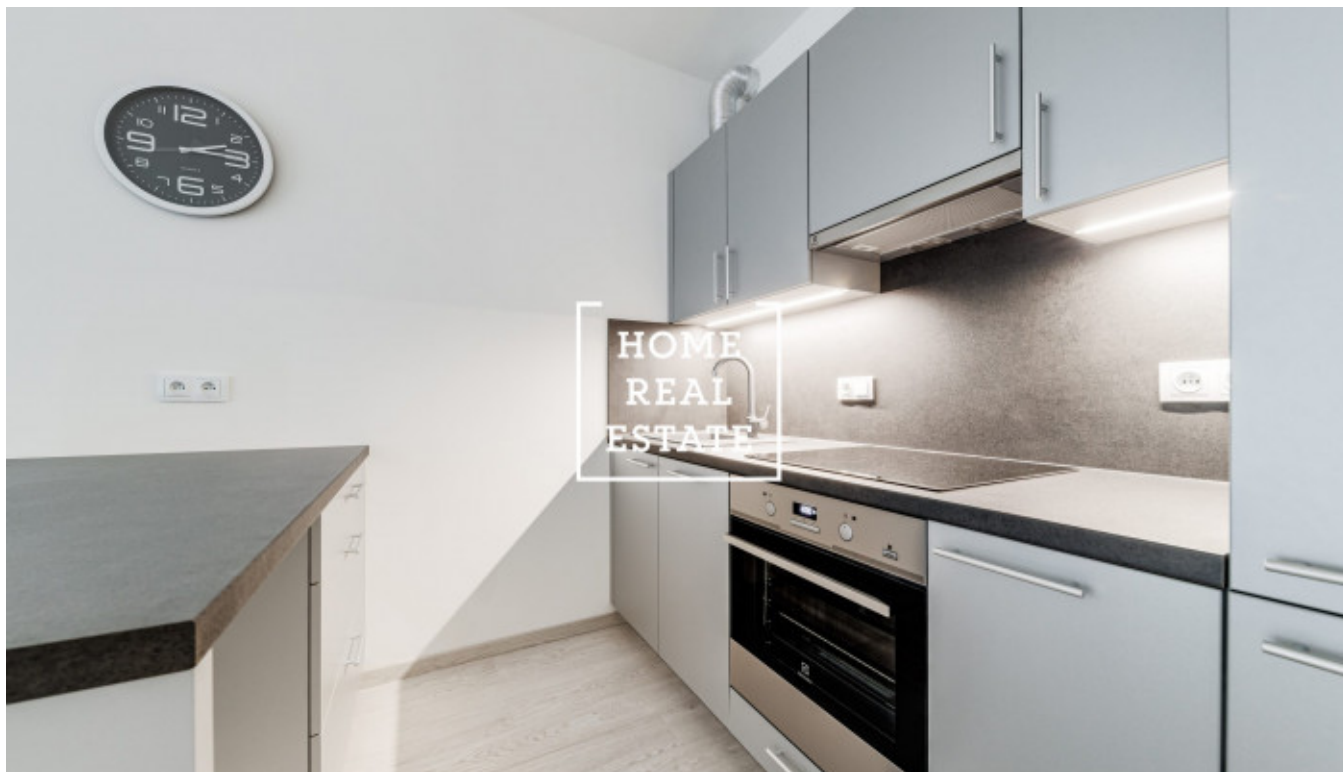

HOME
REAL
ESTATE

Аренда квартиры 2+kk, 614 m² - Sokolovská, Praha 8

ID
Предложение
Группа
Меблированная
Форма собственности
Общая площадь
Парковка
Город
Район
Городская часть

[35078](#)
Аренда
2+kk
Меблированная
Частная
614 m²
Да
[Прага](#)
[Praha 8](#)
[Karlín](#)