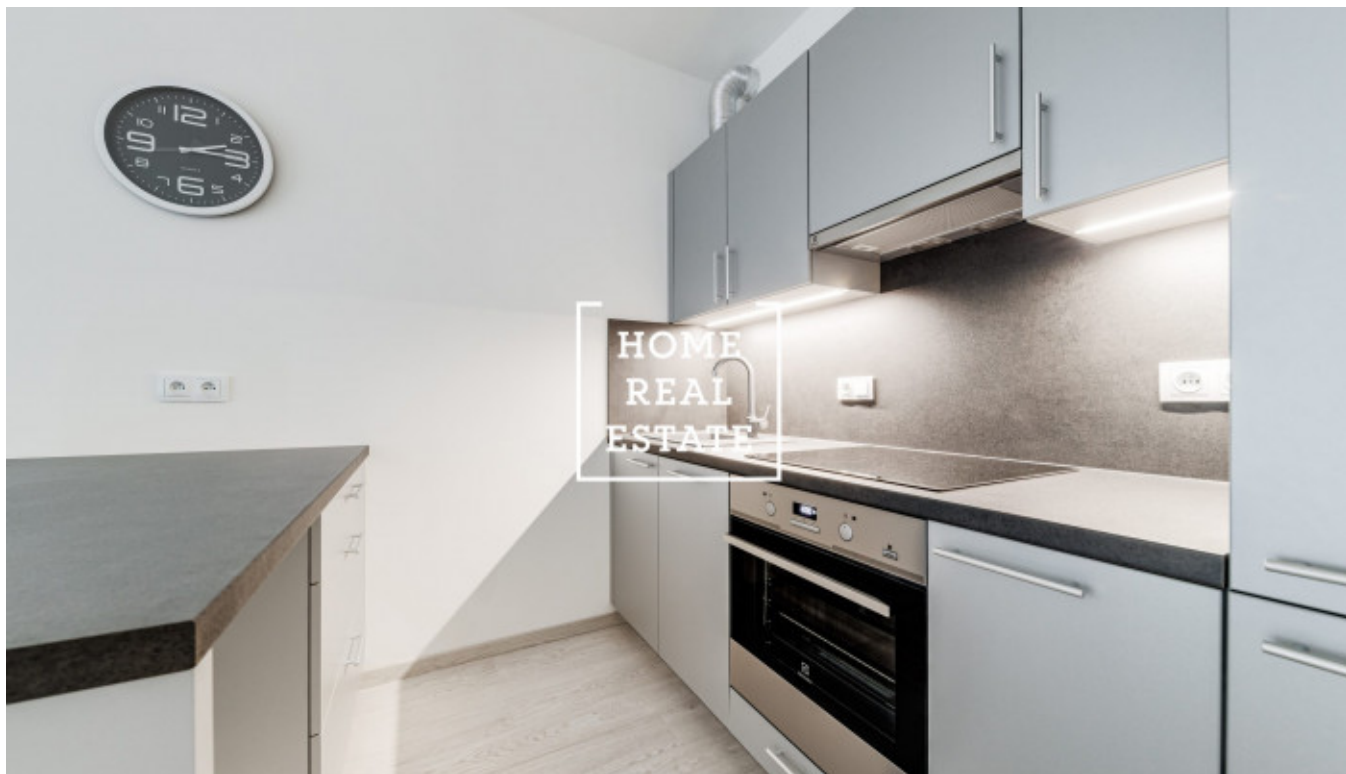

HOME
REAL
ESTATE

Аренда квартиры 2+kk, 614 m2 - Sokolovská, Praha 8

Компания "Home Real Estate" предлагает в аренду двухкомнатную квартиру с балконом (10 м²) общей площадью 61,4 м² в жилом комплексе Karolína Plaza в Праге 8 - Karlín. Новая полностью меблированная квартира находится на 4 этаже новостройки с лифтом. Квартира включает в себя гостиную с полностью оборудованной кухонной зоной, спальню (обе комнаты с выходом на балкон (10 м²), ванную комнату с ванной, отдельную уборную и прихожую. Жилой комплекс расположен в сердце столицы на Праге 8 - Карлин. Эта область соединяет Либень с Новым городом и является одной из быстро развивающихся областей города. В Карлине вы сможете найти множество уютных кафе, ресторанов или баров, а также детские площадки и школы. Для резидентов жилой комплекс в Карлине очень удобен и по расположению общественного транспорта. В 3 минутах ходьбы находится трамвайная остановка или метро «Křižíkova», всего в трех станциях от которой находится Вацлавская площадь. Общая цена: 22.000,- крон + 4.000,- крон за коммунальные службы (включая электричество) Цена включает в себя кладовое помещение Возможность снимать место в подземной парковке резиденции Для получения дополнительной информации и организации просмотра контактируйте, пожалуйста, нашего агента или заполните заявку ниже.