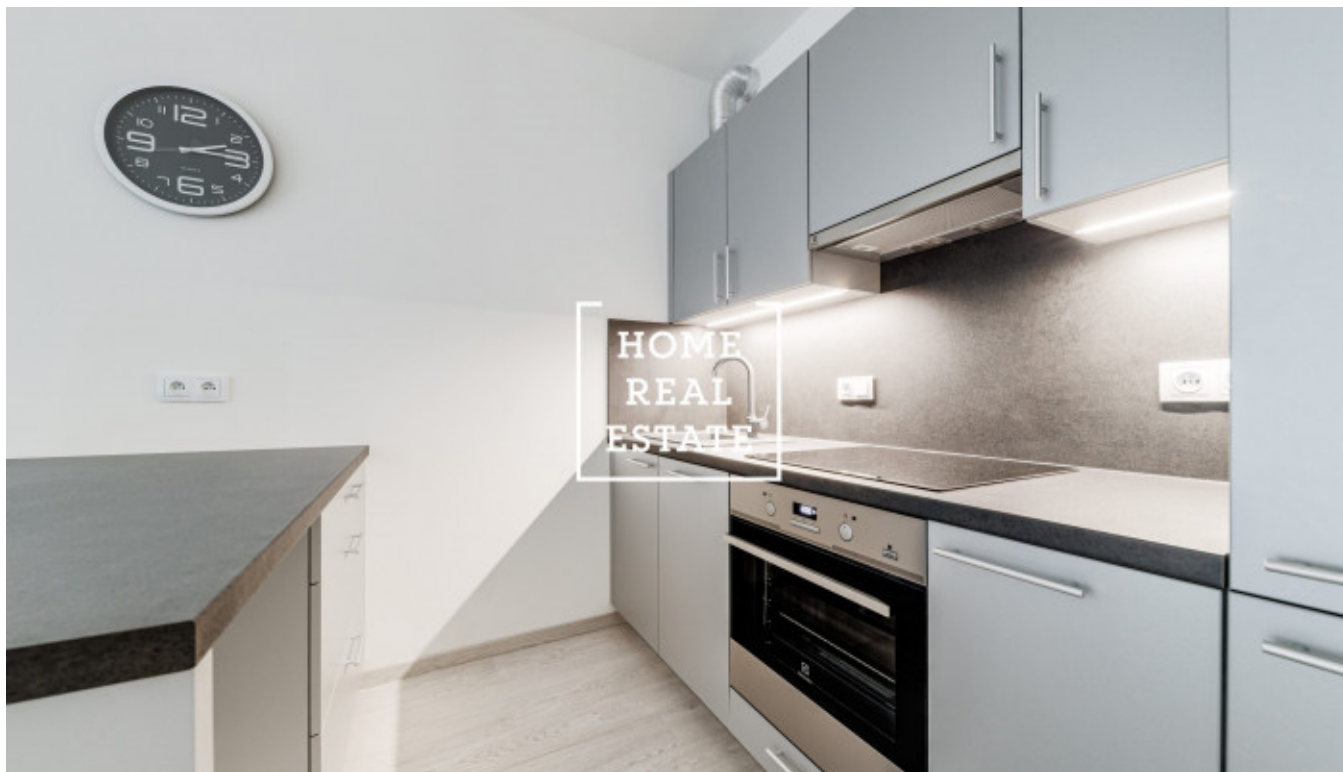

HOME
REAL
ESTATE

Аренда квартиры 2+kk, 614 m2 - Sokolovská, Praha 8

Компания "Home Real Estate" предлагает в аренду двухкомнатную квартиру с балконом (10 м²) общей площадью 61,4 м² в жилом комплексе Karolína Plaza в Праге 8 - Karlín. Новая полностью меблированная квартира находится на 4 этаже новостройки с лифтом. Квартира включает в себя гостиную с полностью оборудованной кухонной зоной, спальню (обе комнаты с выходом на балкон (10 м²), ванную комнату с ванной, отдельную уборную и прихожую. Жилой комплекс расположен в сердце столицы на Праге 8 - Карлин. Эта область соединяет Либень с Новым городом и является одной из быстро развивающихся областей города. В Карлине вы сможете найти множество уютных кафе, ресторанов или баров, а также детские площадки и школы. Для резидентов жилой комплекс в Карлине очень удобен и по расположению общественного транспорта. В 3 минутах ходьбы находится трамвайная остановка или метро «Křižíkova», всего в трех станциях от которой находится Вацлавская площадь. Общая цена: 22.000,- крон + 4.000,- крон за коммунальные службы (включая электричество) Цена включает в себя кладовое помещение Возможность снимать место в подземной парковке резиденции Для получения дополнительной информации и организации просмотра контактируйте, пожалуйста, нашего агента или заполните заявку ниже.