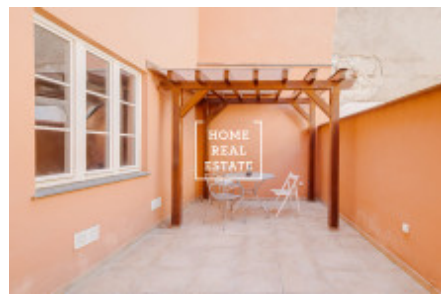

## Аренда квартиры 2+kk, 50 m2 - Mostecká, Praha 1

ID	<a href="#">35072</a>
Предложение	Аренда
Группа	2+kk
Меблированная	Меблированная
Форма собственности	Частная
Общая площадь	50 m <sup>2</sup>
Город	<a href="#">Прага</a>
Район	<a href="#">Praha 1</a>
Городская часть	<a href="#">Malá Strana</a>