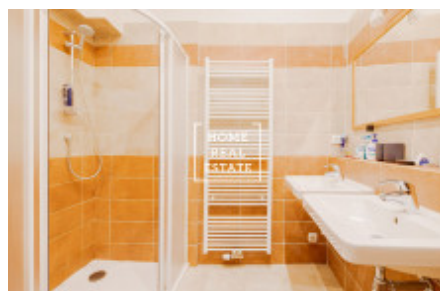

HOME
REAL
ESTATE

Аренда квартиры 2+kk, 50 m² - Mostecká, Praha 1

ID	35072	Предложение	Аренда
Группа	2+kk	Меблированная	Меблированная
Форма собственности	Частная	Общая площадь	50 m ²
Город	Прага	Район	Praha 1
Городская часть	Malá Strana	Статус	Реализовано