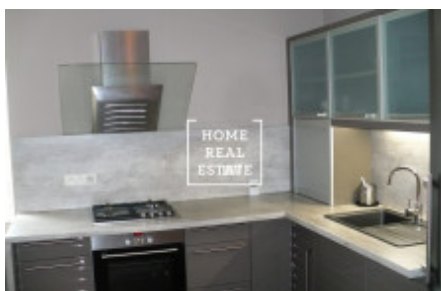

## Аренда квартиры 2+kk, 55 m2 - Štětкова, Praha 4

ID	<a href="#">35057</a>	Предложение	Аренда
Группа	2+kk	Меблированная	Меблированная
Форма собственности	Частная	Общая площадь	55 m <sup>2</sup>
Город	<a href="#">Прага</a>	Район	<a href="#">Praha 4</a>
Городская часть	<a href="#">Nusle</a>	Статус	Реализовано