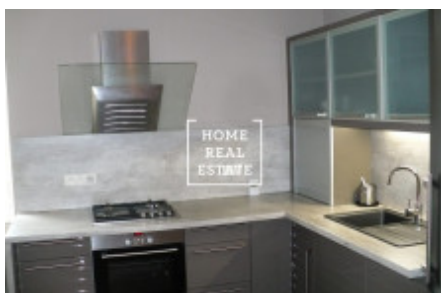

## Аренда квартиры 2+kk, 55 m2 - Štětкова, Praha 4

ID	<a href="#">35057</a>	Предложение	Аренда
Группа	2+kk	Меблированная	Меблированная
Форма собственности	Частная	Общая площадь	55 m <sup>2</sup>
Город	<a href="#">Прага</a>	Район	<a href="#">Praha 4</a>
Городская часть	<a href="#">Nusle</a>	Статус	Реализовано