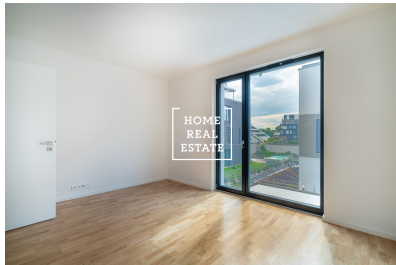

HOME
REAL
ESTATE

Продажа квартиры 3+kk, 853 m2 - Smrčkova

**HOME
REAL
ESTATE**

ID	35056
Предложение	Продажа
Группа	3+kk
Меблированная	Частично меблированная
Форма собственности	Частная
Общая площадь	853 m ²
Город	Прага
Городская часть	Libeň