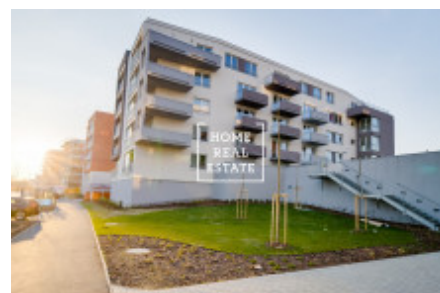

HOME
REAL
ESTATE

Аренда квартиры 3+kk, 80 m2 - Toufarova, Praha 5