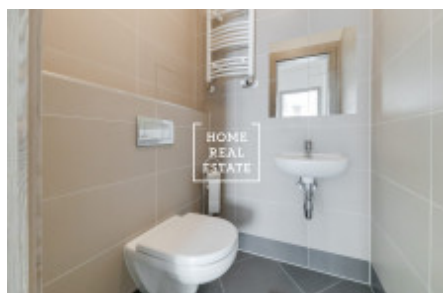

## Аренда квартиры 3+kk, 80 m2 - Toufarova, Praha 5

«Home Real Estate» эксклюзивно предлагает в продажу трехкомнатную квартиру с площадью 80 м<sup>2</sup> в жилом комплексе Jižní Výhledy от Central Group в Праге 5 - Stodůlky. Полностью меблированная стильная квартира находится в новостройке на улице Jeremiášova и включает в себя гостиную с полностью оборудованной кухонной зоной, 2 спальни, ванную комнату с туалетом, кладовку и прихожую. У резидентов также есть доступ к кладовкам в цокольном этаже дома и подземной парковке. Проект представляет собой комбинацию возможности жизни в тихом зеленом районе на окраине города и в то же время 15-минутной доступности до центра. Сады на крыше дома и парковая зона вокруг него обеспечивают здоровую и экологичную жизнь в комплексе. В районе дома вы найдете всю необходимую для жизни инфраструктуру: магазины, детские сады и школы в пешей доступности, детские и спортивные площадки. Поблизости находится живописная Прокопская долина с Далейским ручьем - популярное место для прогулок на природе в пределах пражской городской зоны. Отличная транспортная доступность комплекса благодаря находящимся в несколько минутах ходьбы станциям метро Stodůlky и Luka (желтая линия B). Как на метро, так и на машине вы будете в центре Праги всего за 15 минут. В настоящее время в квартире идет ремонт. Дата заселения договорная. Общая стоимость: 22.000 крон + 3.300 крон за коммунальные платежи + электричество Парковочное место и кладовая входят в стоимость. И использованные фотографии служат только как иллюстрация. В нашем портфолио есть четыре квартиры в этом комплексе с подобной планировкой. Для получения более подробной информации о недвижимости и организации просмотра контактируйте, пожалуйста, нашего агента или заполните форму ниже, и мы обязательно с Вами свяжемся.