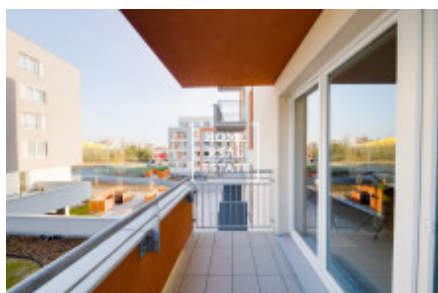

## Аренда квартиры 3+kk, 80 m2 - Toufarova, Praha 5

«Home Real Estate» эксклюзивно предлагает в продажу трехкомнатную квартиру с площадью 80 м<sup>2</sup> в жилом комплексе Jižní Výhledy от Central Group в Праге 5 - Stodůlky. Полностью меблированная стильная квартира находится в новостройке на улице Jeremiášova и включает в себя гостиную с полностью оборудованной кухонной зоной, 2 спальни, ванную комнату с туалетом, кладовку и прихожую. У резидентов также есть доступ к кладовкам в цокольном этаже дома и подземной парковке. Проект представляет собой комбинацию возможности жизни в тихом зеленом районе на окраине города и в то же время 15-минутной доступности до центра. Сады на крыше дома и парковая зона вокруг него обеспечивают здоровую и экологичную жизнь в комплексе. В районе дома вы найдете всю необходимую для жизни инфраструктуру: магазины, детские сады и школы в пешей доступности, детские и спортивные площадки. Поблизости находится живописная Прокопская долина с Далейским ручьем - популярное место для прогулок на природе в пределах пражской городской зоны. Отличная транспортная доступность комплекса благодаря находящимся в несколько минутах ходьбы станциям метро Stodůlky и Luka (желтая линия B). Как на метро, так и на машине вы будете в центре Праги всего за 15 минут. В настоящее время в квартире идет ремонт. Дата заселения договорная. Общая стоимость: 22.000 крон + 3.300 крон за коммунальные платежи + электричество Парковочное место и кладовая входят в стоимость. И использованные фотографии служат только как иллюстрация. В нашем портфолио есть четыре квартиры в этом комплексе с подобной планировкой. Для получения более подробной информации о недвижимости и организации просмотра контактируйте, пожалуйста, нашего агента или заполните форму ниже, и мы обязательно с Вами свяжемся.