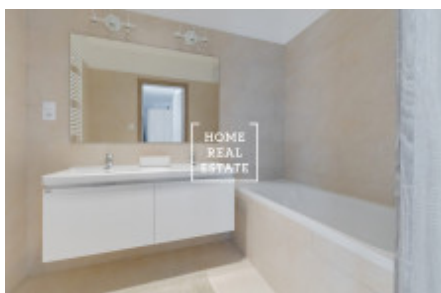

HOME
REAL
ESTATE

Аренда квартиры 3+kk, 80 m² - Toufarova, Praha 5

ID
Предложение
Группа
Меблированная
Форма собственности
Общая площадь
Парковка
Город
Район

[35043](#)
Аренда
3+kk
Меблированная
Частная
80 m²
Да
[Прага](#)
[Praha 5](#)