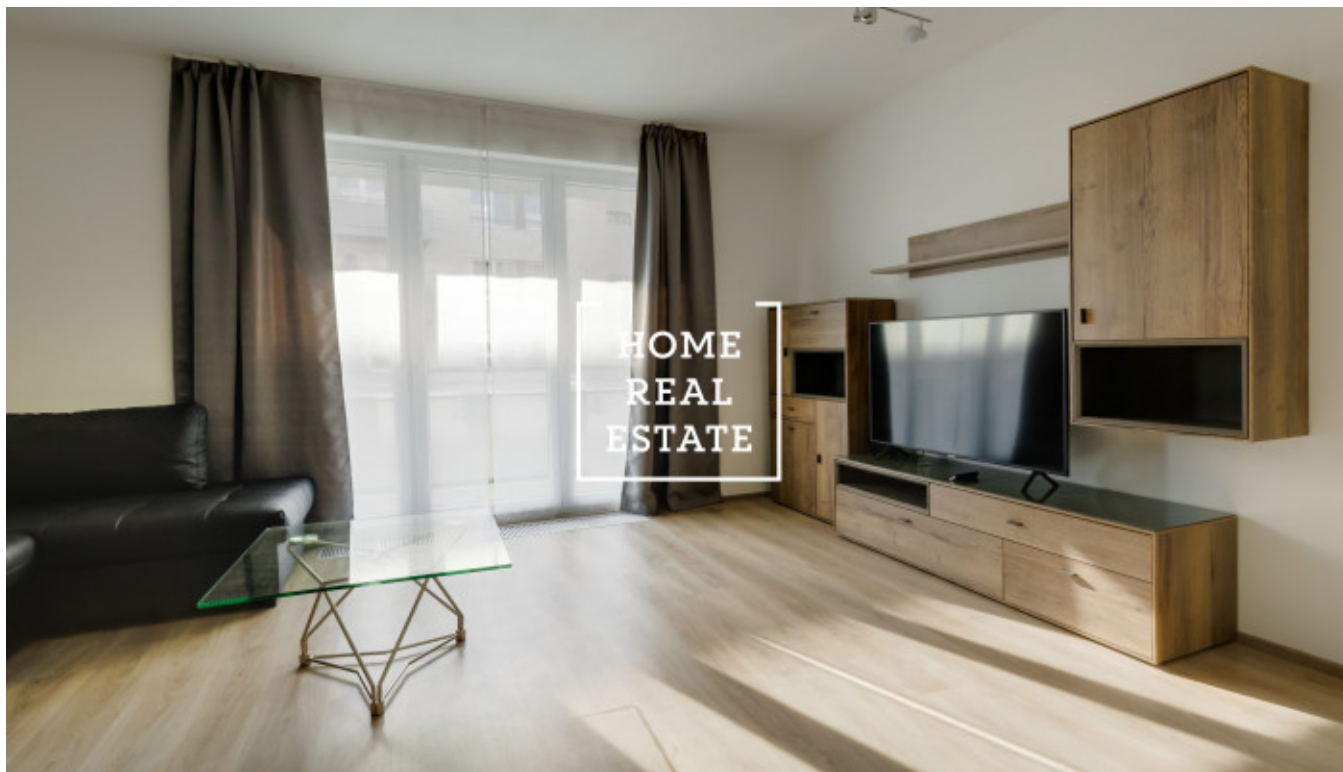

HOME
REAL
ESTATE

Аренда квартиры 3+kk, 80 m² - Toufarova, Praha 5

ID
Предложение
Группа
Меблированная
Форма собственности
Общая площадь
Парковка
Город
Район

[35043](#)
Аренда
3+kk
Меблированная
Частная
80 m²
Да
[Прага](#)
[Praha 5](#)