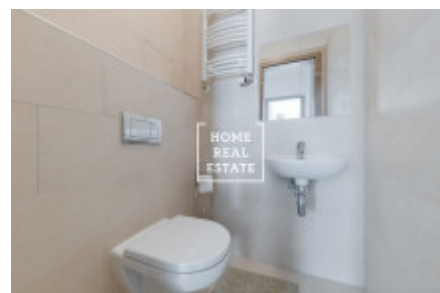

HOME
REAL
ESTATE

Аренда квартиры 3+kk, 80 m² - Toufarova, Praha 5

ID
Предложение
Группа
Меблированная
Форма собственности
Общая площадь
Парковка
Город
Район

[35043](#)
Аренда
3+kk
Меблированная
Частная
80 m²
Да
[Прага](#)
[Praha 5](#)