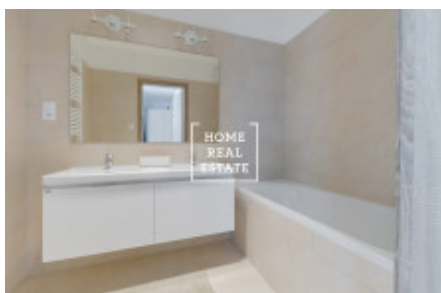

## Аренда квартиры 3+kk, 80 m2 - Toufarova, Praha 5

«Home Real Estate» эксклюзивно предлагает в продажу трехкомнатную квартиру с площадью 80 м<sup>2</sup> в жилом комплексе Jižní Výhledy от Central Group в Праге 5 - Stodůlky. Полностью меблированная стильная квартира находится в новостройке на улице Jeremiášova и включает в себя гостиную с полностью оборудованной кухонной зоной, 2 спальни, ванную комнату с туалетом, кладовку и прихожую. У резидентов также есть доступ к кладовкам в цокольном этаже дома и подземной парковке. Проект представляет собой комбинацию возможности жизни в тихом зеленом районе на окраине города и в то же время 15-минутной доступности до центра. Сады на крыше дома и парковая зона вокруг него обеспечивают здоровую и экологичную жизнь в комплексе. В районе дома вы найдете всю необходимую для жизни инфраструктуру: магазины, детские сады и школы в пешей доступности, детские и спортивные площадки. Поблизости находится живописная Прокопская долина с Далейским ручьем - популярное место для прогулок на природе в пределах пражской городской зоны. Отличная транспортная доступность комплекса благодаря находящимся в несколько минутах ходьбы станциям метро Stodůlky и Luka (желтая линия B). Как на метро, так и на машине вы будете в центре Праги всего за 15 минут. В настоящее время в квартире идет ремонт. Дата заселения договорная. Общая стоимость: 22.000 крон + 4.200 крон за коммунальные платежи + 1.500 крон за электричество Парковочное место и кладовая входят в стоимость. И использованные фотографии служат только как иллюстрация. В нашем портфолио есть четыре квартиры в этом комплексе с подобной планировкой. Для получения более подробной информации о недвижимости и организации просмотра контактируйте, пожалуйста, нашего агента или заполните форму ниже, и мы обязательно с Вами свяжемся.