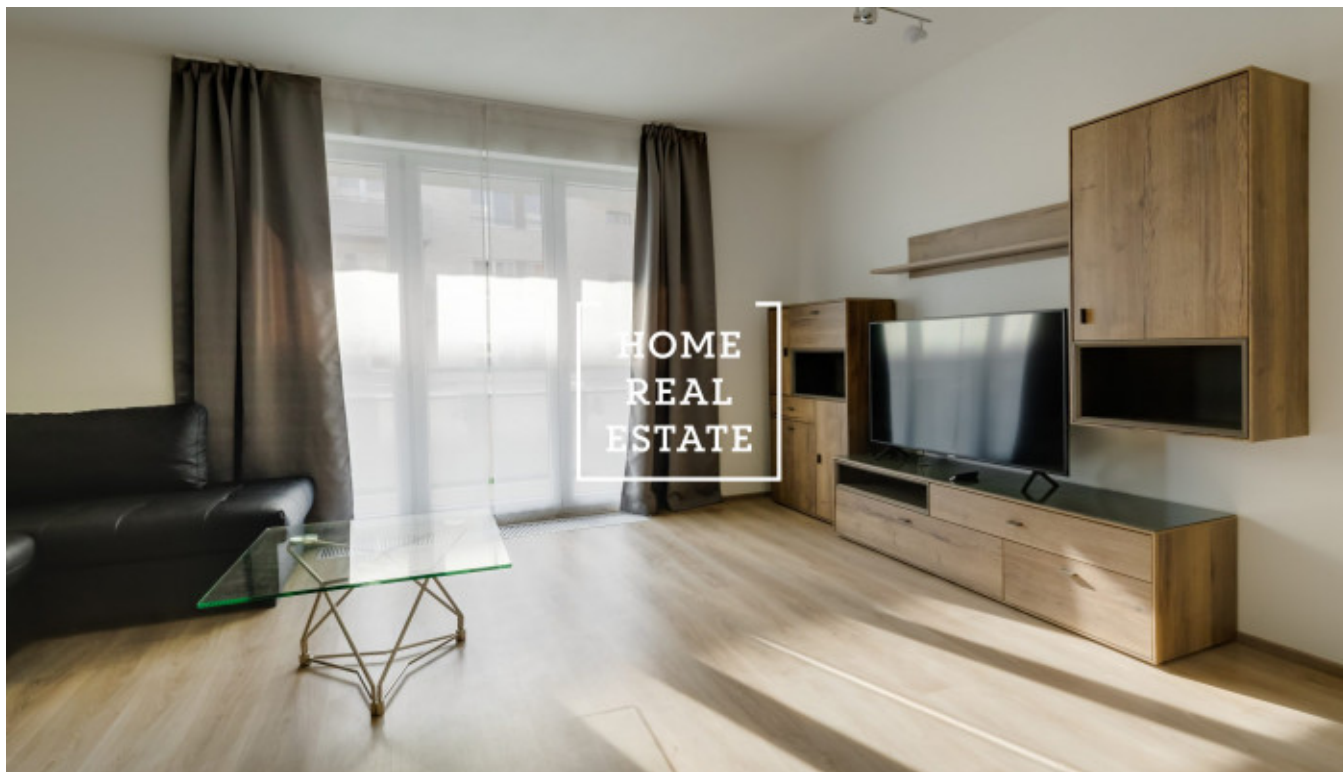

## Аренда квартиры 3+kk, 80 m2 - Toufarova, Praha 5

«Home Real Estate» эксклюзивно предлагает в продажу трехкомнатную квартиру с площадью 80 м<sup>2</sup> в жилом комплексе Jižní Výhledy от Central Group в Праге 5 - Stodůlky. Полностью меблированная стильная квартира находится в новостройке на улице Jeremiášova и включает в себя гостиную с полностью оборудованной кухонной зоной, 2 спальни, ванную комнату с туалетом, кладовку и прихожую. У резидентов также есть доступ к кладовкам в цокольном этаже дома и подземной парковке. Проект представляет собой комбинацию возможности жизни в тихом зеленом районе на окраине города и в то же время 15-минутной доступности до центра. Сады на крыше дома и парковая зона вокруг него обеспечивают здоровую и экологичную жизнь в комплексе. В районе дома вы найдете всю необходимую для жизни инфраструктуру: магазины, детские сады и школы в пешей доступности, детские и спортивные площадки. Поблизости находится живописная Прокопская долина с Далейским ручьем - популярное место для прогулок на природе в пределах пражской городской зоны. Отличная транспортная доступность комплекса благодаря находящимся в несколько минутах ходьбы станциям метро Stodůlky и Luka (желтая линия B). Как на метро, так и на машине вы будете в центре Праги всего за 15 минут. В настоящее время в квартире идет ремонт. Дата заселения договорная. Общая стоимость: 22.000 крон + 4.200 крон за коммунальные платежи + 1.500 крон за электричество Парковочное место и кладовая входят в стоимость. Использованные фотографии служат только как иллюстрация. В нашем портфолио есть четыре квартиры в этом комплексе с подобной планировкой. Для получения более подробной информации о недвижимости и организации просмотра контактируйте, пожалуйста, нашего агента или заполните форму ниже, и мы обязательно с Вами свяжемся.