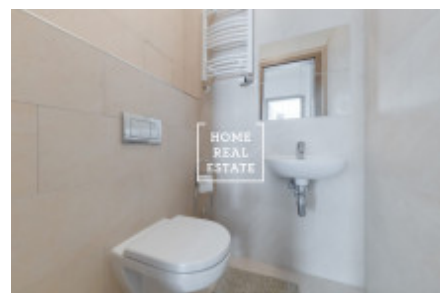

## Аренда квартиры 3+kk, 80 m2 - Toufarova, Praha 5

«Home Real Estate» эксклюзивно предлагает в продажу трехкомнатную квартиру с площадью 80 м<sup>2</sup> в жилом комплексе Jižní Výhledy от Central Group в Праге 5 - Stodůlky. Полностью меблированная стильная квартира находится в новостройке на улице Jeremiášova и включает в себя гостиную с полностью оборудованной кухонной зоной, 2 спальни, ванную комнату с туалетом, кладовку и прихожую. У резидентов также есть доступ к кладовкам в цокольном этаже дома и подземной парковке. Проект представляет собой комбинацию возможности жизни в тихом зеленом районе на окраине города и в то же время 15-минутной доступности до центра. Сады на крыше дома и парковая зона вокруг него обеспечивают здоровую и экологичную жизнь в комплексе. В районе дома вы найдете всю необходимую для жизни инфраструктуру: магазины, детские сады и школы в пешей доступности, детские и спортивные площадки. Поблизости находится живописная Прокопская долина с Далейским ручьем - популярное место для прогулок на природе в пределах пражской городской зоны. Отличная транспортная доступность комплекса благодаря находящимся в несколько минутах ходьбы станциям метро Stodůlky и Luka (желтая линия B). Как на метро, так и на машине вы будете в центре Праги всего за 15 минут. В настоящее время в квартире идет ремонт. Дата заселения договорная. Общая стоимость: 22.000 крон + 4.200 крон за коммунальные платежи + 1.500 крон за электричество Парковочное место и кладовая входят в стоимость. И использованные фотографии служат только как иллюстрация. В нашем портфолио есть четыре квартиры в этом комплексе с подобной планировкой. Для получения более подробной информации о недвижимости и организации просмотра контактируйте, пожалуйста, нашего агента или заполните форму ниже, и мы обязательно с Вами свяжемся.