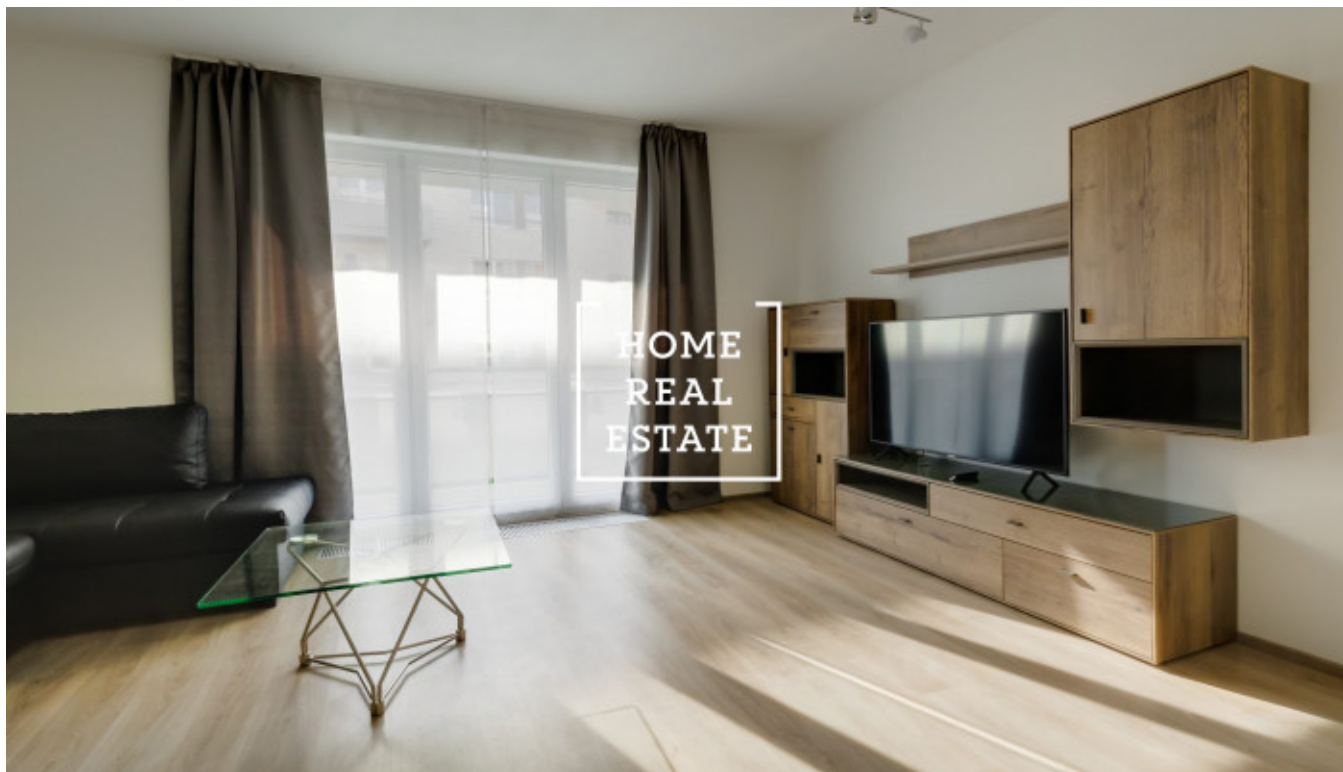

## Аренда квартиры 3+kk, 80 m2 - Toufarova, Praha 5

«Home Real Estate» эксклюзивно предлагает в продажу трехкомнатную квартиру с площадью 80 м<sup>2</sup> в жилом комплексе Jižní Výhledy от Central Group в Праге 5 - Stodůlky. Полностью меблированная стильная квартира находится в новостройке на улице Jeremiášova и включает в себя гостиную с полностью оборудованной кухонной зоной, 2 спальни, ванную комнату с туалетом, кладовку и прихожую. У резидентов также есть доступ к кладовкам в цокольном этаже дома и подземной парковке. Проект представляет собой комбинацию возможности жизни в тихом зеленом районе на окраине города и в то же время 15-минутной доступности до центра. Сады на крыше дома и парковая зона вокруг него обеспечивают здоровую и экологичную жизнь в комплексе. В районе дома вы найдете всю необходимую для жизни инфраструктуру: магазины, детские сады и школы в пешей доступности, детские и спортивные площадки. Поблизости находится живописная Прокопская долина с Далейским ручьем - популярное место для прогулок на природе в пределах пражской городской зоны. Отличная транспортная доступность комплекса благодаря находящимся в несколько минутах ходьбы станциям метро Stodůlky и Luka (желтая линия B). Как на метро, так и на машине вы будете в центре Праги всего за 15 минут. В настоящее время в квартире идет ремонт. Дата заселения договорная. Общая стоимость: 22.000 крон + 4.200 крон за коммунальные платежи + 1.500 крон за электричество Парковочное место и кладовая входят в стоимость. И использованные фотографии служат только как иллюстрация. В нашем портфолио есть четыре квартиры в этом комплексе с подобной планировкой. Для получения более подробной информации о недвижимости и организации просмотра контактируйте, пожалуйста, нашего агента или заполните форму ниже, и мы обязательно с Вами свяжемся.