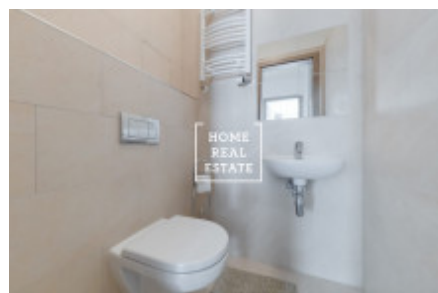

## Аренда квартиры 3+kk, 80 m2 - Toufarova, Praha 5

«Home Real Estate» эксклюзивно предлагает в продажу трехкомнатную квартиру с площадью 80 м<sup>2</sup> в жилом комплексе Jižní Výhledy от Central Group в Праге 5 - Stodůlky. Полностью меблированная стильная квартира находится в новостройке на улице Jeremiášova и включает в себя гостиную с полностью оборудованной кухонной зоной, 2 спальни, ванную комнату с туалетом, кладовку и прихожую. У резидентов также есть доступ к кладовкам в цокольном этаже дома и подземной парковке. Проект представляет собой комбинацию возможности жизни в тихом зеленом районе на окраине города и в то же время 15-минутной доступности до центра. Сады на крыше дома и парковая зона вокруг него обеспечивают здоровую и экологичную жизнь в комплексе. В районе дома вы найдете всю необходимую для жизни инфраструктуру: магазины, детские сады и школы в пешей доступности, детские и спортивные площадки. Поблизости находится живописная Прокопская долина с Далейским ручьем - популярное место для прогулок на природе в пределах пражской городской зоны. Отличная транспортная доступность комплекса благодаря находящимся в несколько минутах ходьбы станциям метро Stodůlky и Luka (желтая линия B). Как на метро, так и на машине вы будете в центре Праги всего за 15 минут. В настоящее время в квартире идет ремонт. Дата заселения договорная. Общая стоимость: 22.000 крон + 4.200 крон за коммунальные платежи + 1.500 крон за электричество Парковочное место и кладовая входят в стоимость. И использованные фотографии служат только как иллюстрация. В нашем портфолио есть четыре квартиры в этом комплексе с подобной планировкой. Для получения более подробной информации о недвижимости и организации просмотра контактируйте, пожалуйста, нашего агента или заполните форму ниже, и мы обязательно с Вами свяжемся.