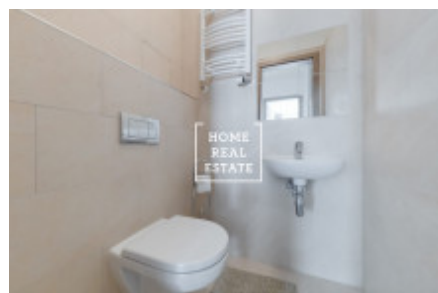

## Аренда квартиры 3+kk, 80 m2 - Toufarova, Praha 5

«Home Real Estate» эксклюзивно предлагает в продажу трехкомнатную квартиру с площадью 80 м<sup>2</sup> в жилом комплексе Jižní Výhledy от Central Group в Праге 5 - Stodůlky. Полностью меблированная стильная квартира находится в новостройке на улице Jeremiášova и включает в себя гостиную с полностью оборудованной кухонной зоной, 2 спальни, ванную комнату с туалетом, кладовку и прихожую. У резидентов также есть доступ к кладовкам в цокольном этаже дома и подземной парковке. Проект представляет собой комбинацию возможности жизни в тихом зеленом районе на окраине города и в то же время 15-минутной доступности до центра. Сады на крыше дома и парковая зона вокруг него обеспечивают здоровую и экологичную жизнь в комплексе. В районе дома вы найдете всю необходимую для жизни инфраструктуру: магазины, детские сады и школы в пешей доступности, детские и спортивные площадки. Поблизости находится живописная Прокопская долина с Далейским ручьем - популярное место для прогулок на природе в пределах пражской городской зоны. Отличная транспортная доступность комплекса благодаря находящимся в несколько минутах ходьбы станциям метро Stodůlky и Luka (желтая линия B). Как на метро, так и на машине вы будете в центре Праги всего за 15 минут. В настоящее время в квартире идет ремонт. Дата заселения договорная. Общая стоимость: 22.000 крон + 4.200 крон за коммунальные платежи + 1.500 крон за электричество Парковочное место и кладовая входят в стоимость. Использованные фотографии служат только как иллюстрация. В нашем портфолио есть четыре квартиры в этом комплексе с подобной планировкой. Для получения более подробной информации о недвижимости и организации просмотра контактируйте, пожалуйста, нашего агента или заполните форму ниже, и мы обязательно с Вами свяжемся.