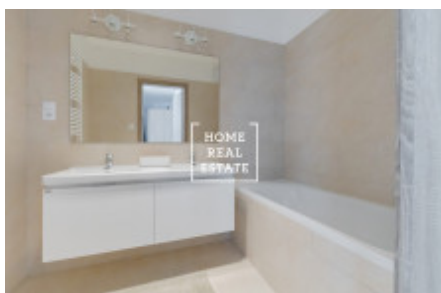

## Аренда квартиры 3+kk, 80 m2 - Toufarova, Praha 5

«Home Real Estate» эксклюзивно предлагает в продажу трехкомнатную квартиру с площадью 80 м<sup>2</sup> в жилом комплексе Jižní Výhledy от Central Group в Праге 5 - Stodůlky. Полностью меблированная стильная квартира находится в новостройке на улице Jeremiášova и включает в себя гостиную с полностью оборудованной кухонной зоной, 2 спальни, ванную комнату с туалетом, кладовку и прихожую. У резидентов также есть доступ к кладовкам в цокольном этаже дома и подземной парковке. Проект представляет собой комбинацию возможности жизни в тихом зеленом районе на окраине города и в то же время 15-минутной доступности до центра. Сады на крыше дома и парковая зона вокруг него обеспечивают здоровую и экологичную жизнь в комплексе. В районе дома вы найдете всю необходимую для жизни инфраструктуру: магазины, детские сады и школы в пешей доступности, детские и спортивные площадки. Поблизости находится живописная Прокопская долина с Далейским ручьем - популярное место для прогулок на природе в пределах пражской городской зоны. Отличная транспортная доступность комплекса благодаря находящимся в несколько минутах ходьбы станциям метро Stodůlky и Luka (желтая линия B). Как на метро, так и на машине вы будете в центре Праги всего за 15 минут. В настоящее время в квартире идет ремонт. Дата заселения договорная. Общая стоимость: 22.000 крон + 4.200 крон за коммунальные платежи + 1.500 крон за электричество Парковочное место и кладовая входят в стоимость. Использованные фотографии служат только как иллюстрация. В нашем портфолио есть четыре квартиры в этом комплексе с подобной планировкой. Для получения более подробной информации о недвижимости и организации просмотра контактируйте, пожалуйста, нашего агента или заполните форму ниже, и мы обязательно с Вами свяжемся.