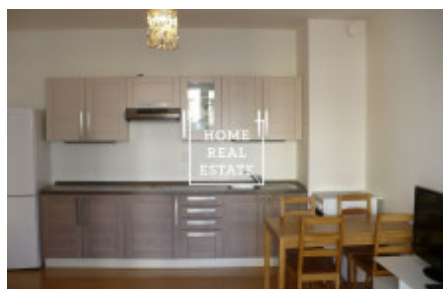

HOME
REAL
ESTATE

Аренда квартиры 1+kk, 35 m2 - Vladyská

ID	35041	Предложение	Аренда
Группа	1+kk	Меблированная	Меблированная
Форма собственности	Частная	Общая площадь	35 m ²
Парковка	Да	Город	Прага
Городская часть	Hostivař	Статус	Реализовано