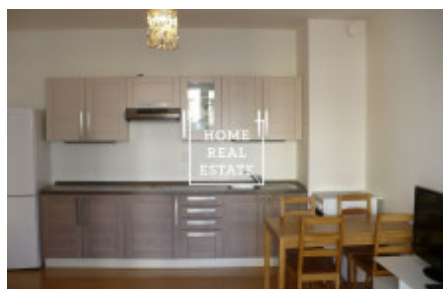

Аренда квартиры 1+kk, 35 m2 - Vladyská

ID	35041	Предложение	Аренда
Группа	1+kk	Меблированная	Меблированная
Форма собственности	Частная	Общая площадь	35 m ²
Парковка	Да	Город	Прага
Городская часть	Hostivař	Статус	Реализовано