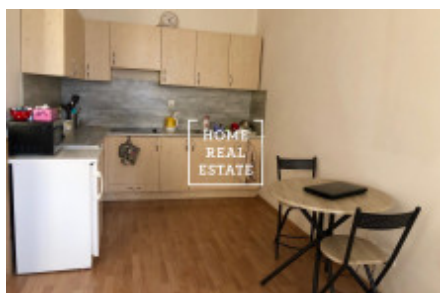

HOME
REAL
ESTATE

Аренда квартиры 1+kk, 40 m² - Tábořská, Praha 4

ID	35034	Предложение	Аренда
Группа	1+kk	Меблированная	Меблированная
Форма собственности	Частная	Общая площадь	40 m ²
Город	Прага	Район	Praha 4
Городская часть	Nusle	Статус	Реализовано