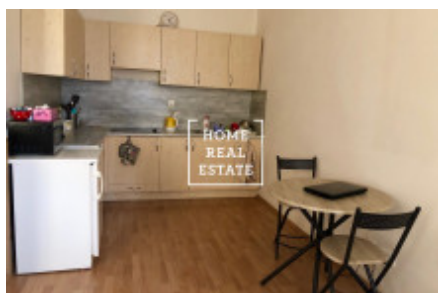

## Аренда квартиры 1+kk, 40 m<sup>2</sup> - Tábořská, Praha 4

ID	<a href="#">35034</a>	Предложение	Аренда
Группа	1+kk	Меблированная	Меблированная
Форма собственности	Частная	Общая площадь	40 m <sup>2</sup>
Город	<a href="#">Прага</a>	Район	<a href="#">Praha 4</a>
Городская часть	<a href="#">Nusle</a>	Статус	Реализовано