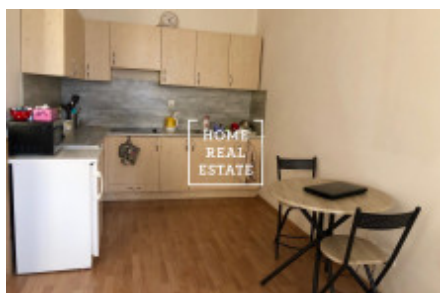

HOME
REAL
ESTATE

Аренда квартиры 1+kk, 40 m² - Tábořská, Praha 4

ID	35034	Предложение	Аренда
Группа	1+kk	Меблированная	Меблированная
Форма собственности	Частная	Общая площадь	40 m²
Город	Прага	Район	Praha 4
Городская часть	Nusle	Статус	Реализовано