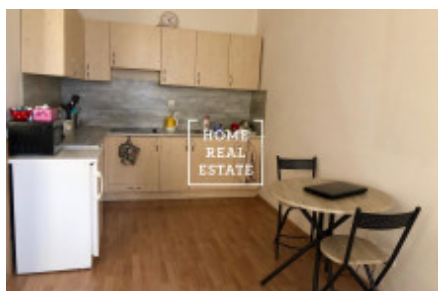

HOME
REAL
ESTATE

Аренда квартиры 1+kk, 40 m² - Tábořská, Praha 4

ID	35034	Предложение	Аренда
Группа	1+kk	Меблированная	Меблированная
Форма собственности	Частная	Общая площадь	40 m ²
Город	Прага	Район	Praha 4
Городская часть	Nusle	Статус	Реализовано