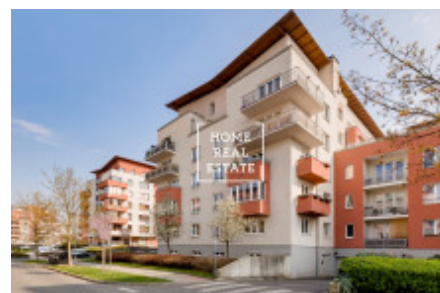

HOME
REAL
ESTATE

Аренда квартиры 1+kk, 35 m2 - Mattioliho, Praha 10

ID	35026
Предложение	Аренда
Группа	1+kk
Меблированная	Меблированная
Форма собственности	Частная
Общая площадь	35 m ²
Парковка	Да
Город	Прага
Район	Praha 10
Городская часть	Záběhlice