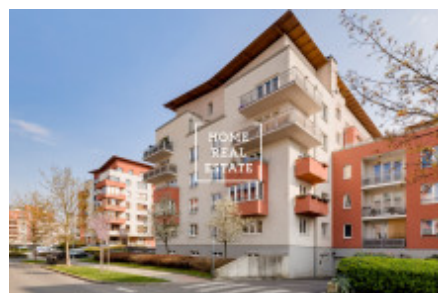

HOME
REAL
ESTATE

Аренда квартиры 1+kk, 35 m2 - Mattioliho, Praha 10

ID	35026	Предложение	Аренда
Группа	1+kk	Меблированная	Меблированная
Форма собственности	Частная	Общая площадь	35 m ²
Парковка	Да	Город	Прага
Район	Praha 10	Городская часть	Záběhlice
Статус	Реализовано		