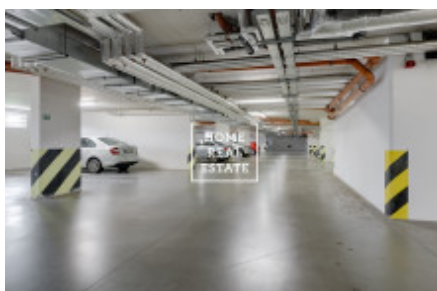

## Аренда квартиры 1+kk, 35 m2 - Mattioliho, Praha 10

ID	<a href="#">35026</a>	Предложение	Аренда
Группа	1+kk	Меблированная	Меблированная
Форма собственности	Частная	Общая площадь	35 m <sup>2</sup>
Парковка	Да	Город	<a href="#">Прага</a>
Район	<a href="#">Praha 10</a>	Городская часть	<a href="#">Záběhlice</a>
Статус	Реализовано		