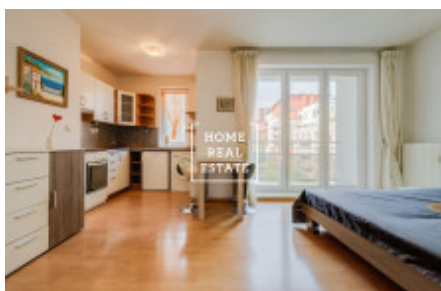

## Аренда квартиры 1+kk, 35 m2 - Mattioliho, Praha 10

ID	<a href="#">35026</a>	Предложение	Аренда
Группа	1+kk	Меблированная	Меблированная
Форма собственности	Частная	Общая площадь	35 m <sup>2</sup>
Парковка	Да	Город	<a href="#">Прага</a>
Район	<a href="#">Praha 10</a>	Городская часть	<a href="#">Záběhlice</a>
Статус	Реализовано		