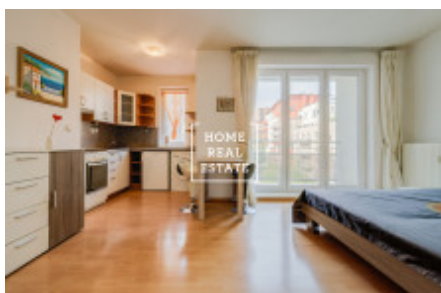

HOME
REAL
ESTATE

Аренда квартиры 1+kk, 35 m2 - Mattioliho, Praha 10

ID	35026
Предложение	Аренда
Группа	1+kk
Меблированная	Меблированная
Форма собственности	Частная
Общая площадь	35 m ²
Парковка	Да
Город	Прага
Район	Praha 10
Городская часть	Záběhlice