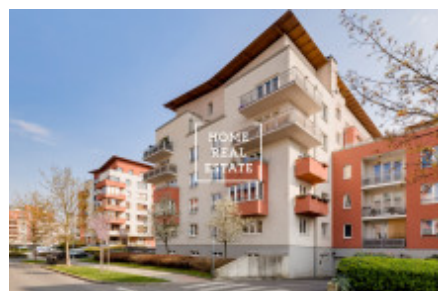

## Аренда квартиры 1+kk, 35 m2 - Mattioliho, Praha 10

ID	<a href="#">35026</a>	Предложение	Аренда
Группа	1+kk	Меблированная	Меблированная
Форма собственности	Частная	Общая площадь	35 m <sup>2</sup>
Парковка	Да	Город	<a href="#">Прага</a>
Район	<a href="#">Praha 10</a>	Городская часть	<a href="#">Záběhlice</a>
Статус	Реализовано		