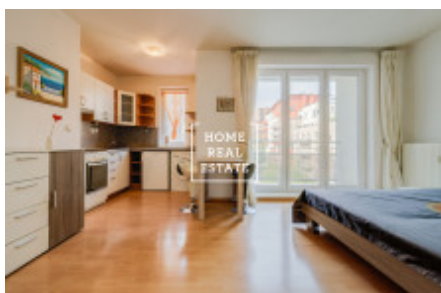

HOME
REAL
ESTATE

Аренда квартиры 1+kk, 35 m2 - Mattioliho, Praha 10

ID	35026	Предложение	Аренда
Группа	1+kk	Меблированная	Меблированная
Форма собственности	Частная	Общая площадь	35 m ²
Парковка	Да	Город	Прага
Район	Praha 10	Городская часть	Záběhlice
Статус	Реализовано		