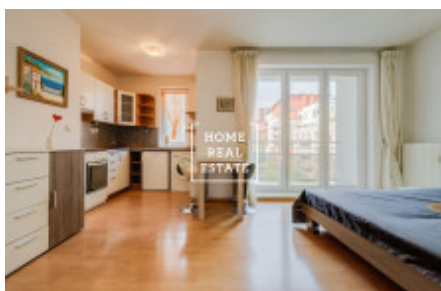

HOME
REAL
ESTATE

Аренда квартиры 1+kk, 35 m2 - Mattioliho, Praha 10

ID	35026	Предложение	Аренда
Группа	1+kk	Меблированная	Меблированная
Форма собственности	Частная	Общая площадь	35 m²
Парковка	Да	Город	Прага
Район	Praha 10	Городская часть	Záběhlice
Статус	Реализовано