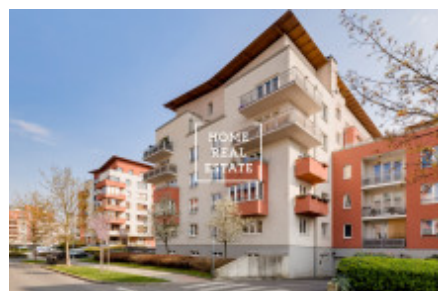

HOME
REAL
ESTATE

Аренда квартиры 1+kk, 35 m2 - Mattioliho, Praha 10

ID	35026	Предложение	Аренда
Группа	1+kk	Меблированная	Меблированная
Форма собственности	Частная	Общая площадь	35 m²
Парковка	Да	Город	Прага
Район	Praha 10	Городская часть	Záběhlice
Статус	Реализовано