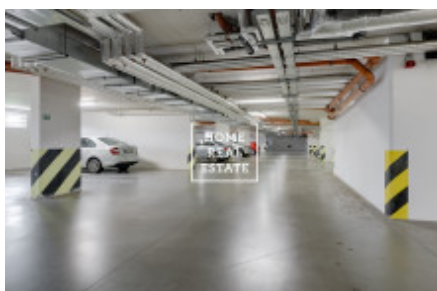

HOME
REAL
ESTATE

Аренда квартиры 1+kk, 35 m2 - Mattioliho, Praha 10

ID	35026	Предложение	Аренда
Группа	1+kk	Меблированная	Меблированная
Форма собственности	Частная	Общая площадь	35 m²
Парковка	Да	Город	Прага
Район	Praha 10	Городская часть	Záběhlice
Статус	Реализовано