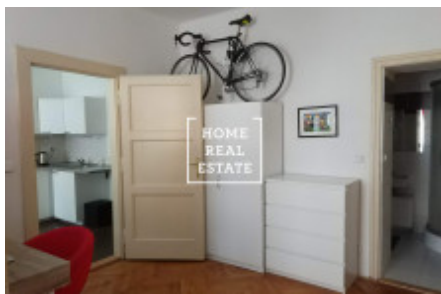

Аренда квартиры 2+kk, 46 m2 - Písecká, Praha 3

ID
Группа
Форма
собственности
Город
Городская часть

[35022](#)
2+kk
Частная
[Прага](#)
[Vinohrady](#)

Предложение
Меблированная
Общая площадь
Район
Статус

Аренда
Меблированная
46 m²
[Praha 3](#)
Реализовано