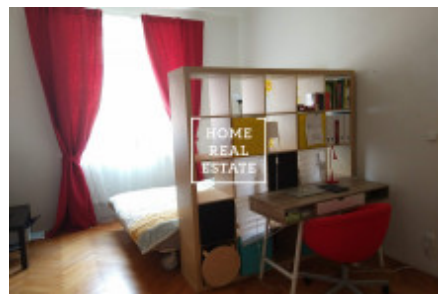

Аренда квартиры 2+kk, 46 m2 - Písecká, Praha 3

ID
Группа
Форма
собственности
Город
Городская часть

[35022](#)
2+kk
Частная
[Прага](#)
[Vinohrady](#)

Предложение
Меблированная
Общая площадь
Район
Статус

Аренда
Меблированная
46 m²
[Praha 3](#)
Реализовано