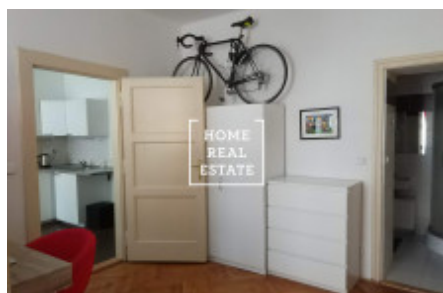

Аренда квартиры 2+kk, 46 m2 - Písecká, Praha 3

ID	35022	Предложение	Аренда
Группа	2+kk	Меблированная	Меблированная
Форма собственности	Частная	Общая площадь	46 m ²
Город	Прага	Район	Praha 3
Городская часть	Vinohrady	Статус	Реализовано