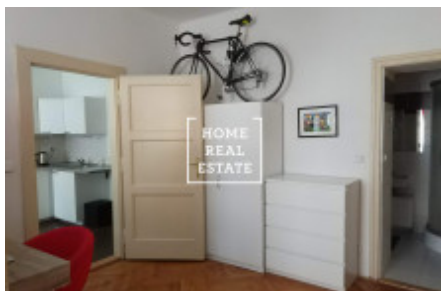

Аренда квартиры 2+kk, 46 m2 - Písecká, Praha 3

ID
Группа
Форма
собственности
Город
Городская часть

[35022](#)
2+kk
Частная
[Прага](#)
[Vinohrady](#)

Предложение
Меблированная
Общая площадь
Район
Статус

Аренда
Меблированная
46 m²
[Praha 3](#)
Реализовано