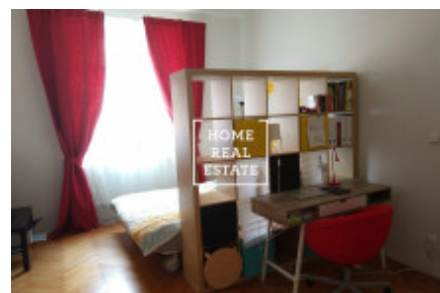

HOME
REAL
ESTATE

Аренда квартиры 2+kk, 46 m² - Písecká, Praha 3

ID	35022	Предложение	Аренда
Группа	2+kk	Меблированная	Меблированная
Форма собственности	Частная	Общая площадь	46 m ²
Город	Прага	Район	Praha 3
Городская часть	Vinohrady	Статус	Реализовано