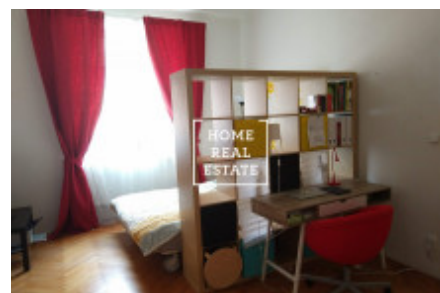

Аренда квартиры 2+kk, 46 m2 - Písecká, Praha 3

ID	35022	Предложение	Аренда
Группа	2+kk	Меблированная	Меблированная
Форма собственности	Частная	Общая площадь	46 m ²
Город	Прага	Район	Praha 3
Городская часть	Vinohrady	Статус	Реализовано