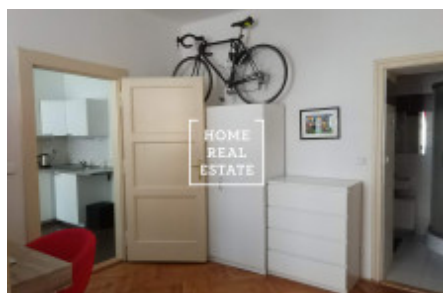

HOME
REAL
ESTATE

Аренда квартиры 2+kk, 46 m² - Písecká, Praha 3

ID	35022	Предложение	Аренда
Группа	2+kk	Меблированная	Меблированная
Форма собственности	Частная	Общая площадь	46 m ²
Город	Прага	Район	Praha 3
Городская часть	Vinohrady	Статус	Реализовано