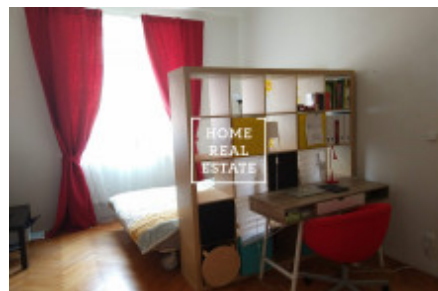

Аренда квартиры 2+kk, 46 m2 - Písecká, Praha 3

ID
Группа
Форма
собственности
Город
Городская часть

[35022](#)
2+kk
Частная
[Прага](#)
[Vinohrady](#)

Предложение
Меблированная
Общая площадь
Район
Статус

Аренда
Меблированная
46 m²
[Praha 3](#)
Реализовано