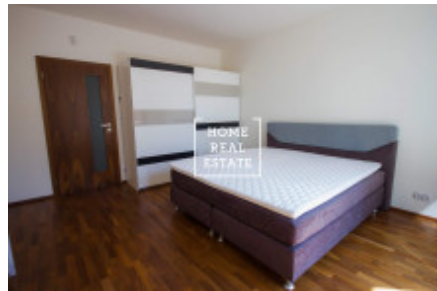

HOME
REAL
ESTATE

Аренда квартиры 2+kk, 56 m² - Toufarova, Praha 5

ID
Предложение
Группа
Меблированная
Форма собственности
Общая площадь
Парковка
Город
Район

[35012](#)
Аренда
2+kk
Меблированная
Частная
56 m²
Да
[Прага](#)
[Praha 5](#)