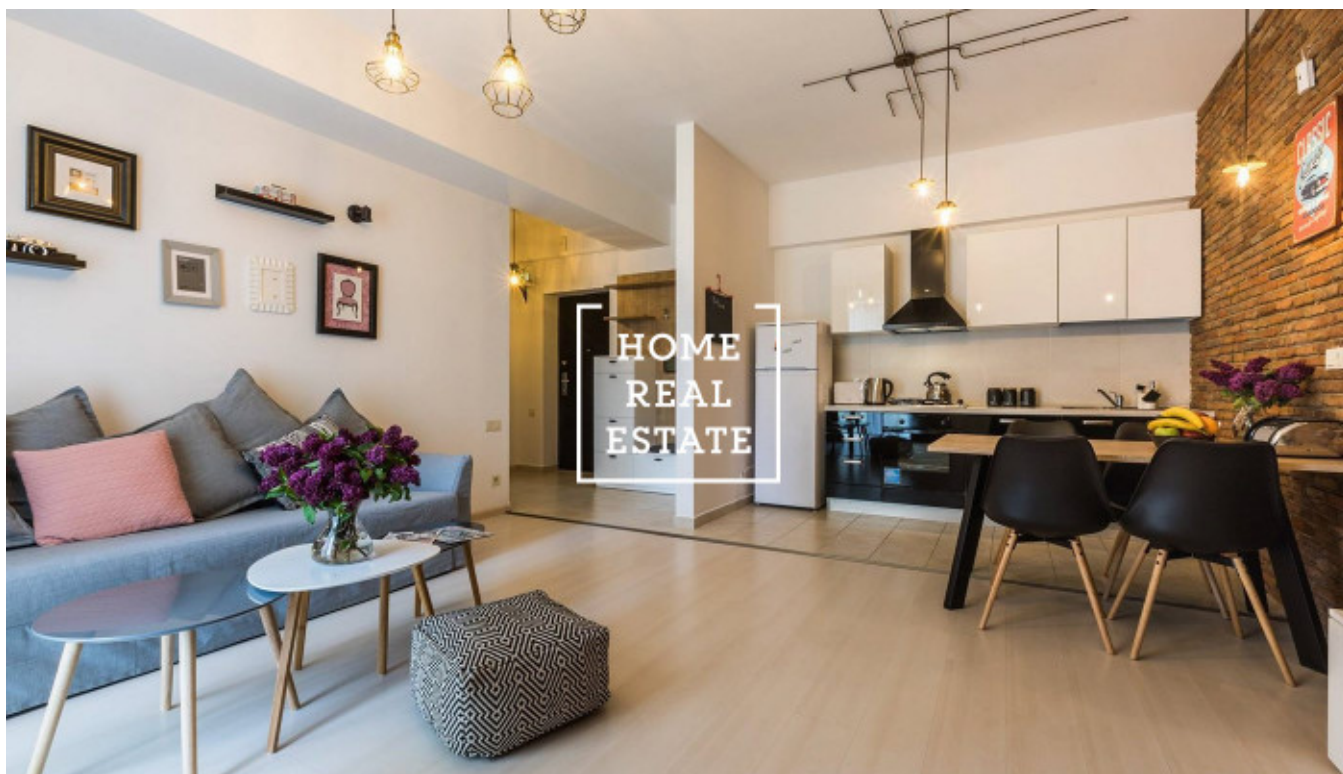

## Продажа квартиры 2+kk, 487 m<sup>2</sup> - Na spojce, Praha 10

ID  
Предложение  
Группа  
Меблированная  
Форма собственности  
Общая площадь  
Город  
Район  
Городская часть

[35007](#)  
Продажа  
2+kk  
Частично меблированная  
Частная  
487 m<sup>2</sup>  
[Прага](#)  
[Praha 10](#)  
[Vršovice](#)