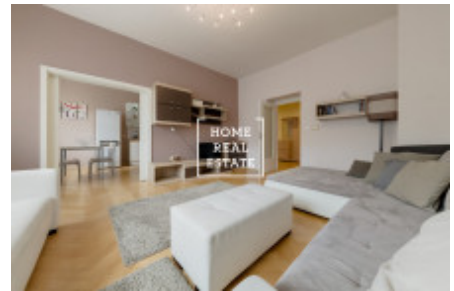

## Аренда квартиры 3+kk, 100 m<sup>2</sup> - Záhřebská, Praha 2

ID  
Предложение  
Группа  
Меблированная  
Форма собственности  
Общая площадь  
Парковка  
Город  
Район  
Городская часть

[35002](#)  
Аренда  
3+kk  
Меблированная  
Частная  
100 m<sup>2</sup>  
Да  
[Прага](#)  
[Praha 2](#)  
[Vinohrady](#)