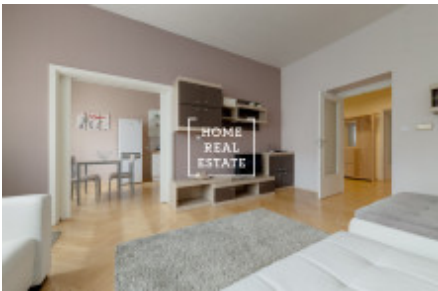

Аренда квартиры 3+kk, 100 m2 - Záhřebská, Praha 2