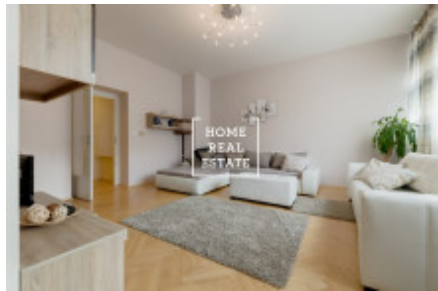

Аренда квартиры 3+kk, 100 m2 - Záhřebská, Praha 2